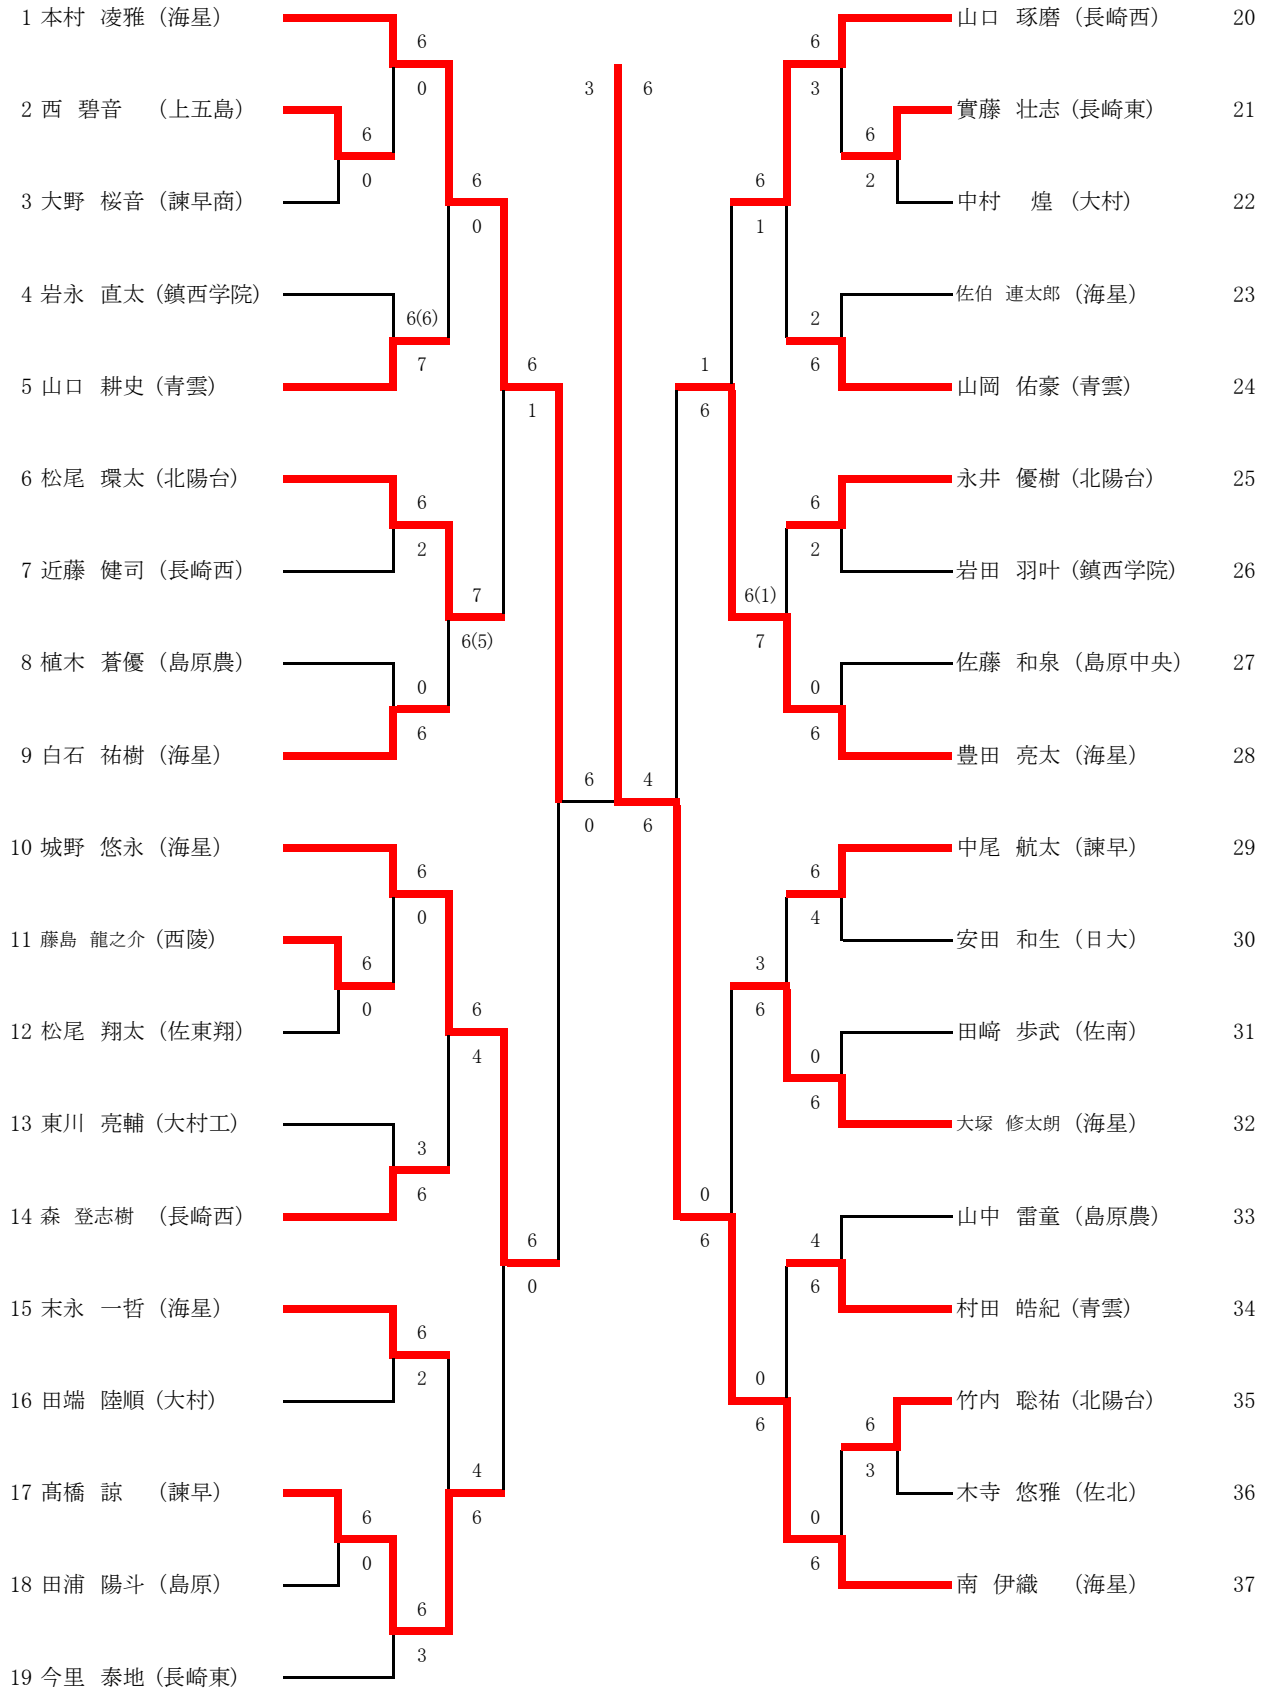

令和5年度長崎県高等学校新人体育大会テニス競技
令和5年10月21日(土)~23日(月)
佐世保市総合グラウンドテニスコート

男子シングルス (1)