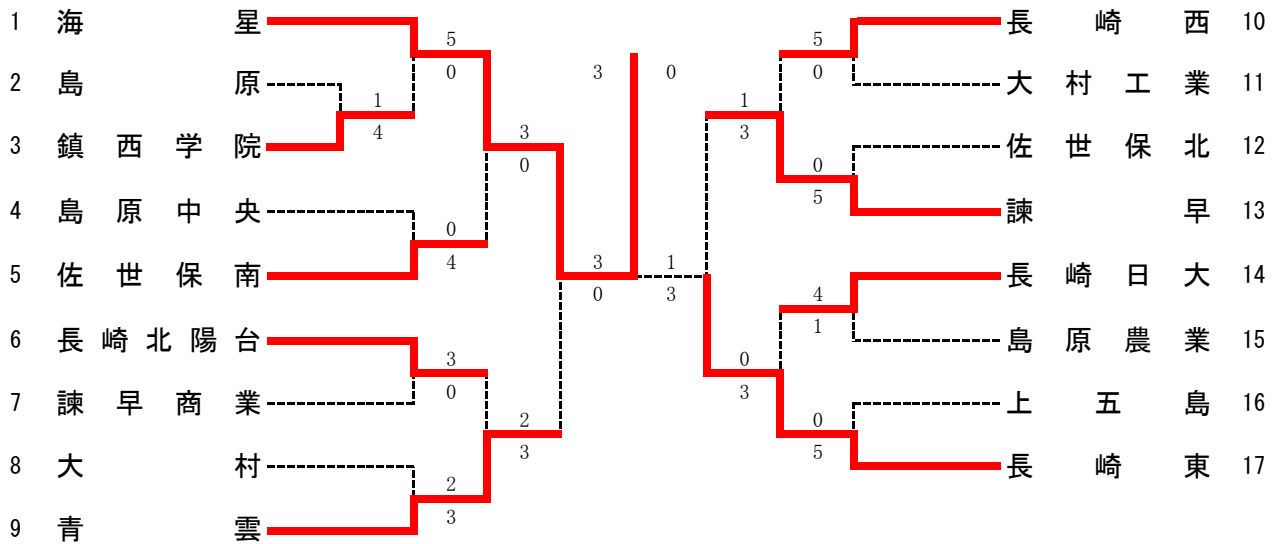

令和5年度長崎県高等学校新人体育大会テニス競技  
 令和5年10月21日(土)～23日(月)  
 佐世保市総合グラウンドテニスコート

男子団体戦

3位決定戦

女子団体戦

3位決定戦

第2代表決定戦