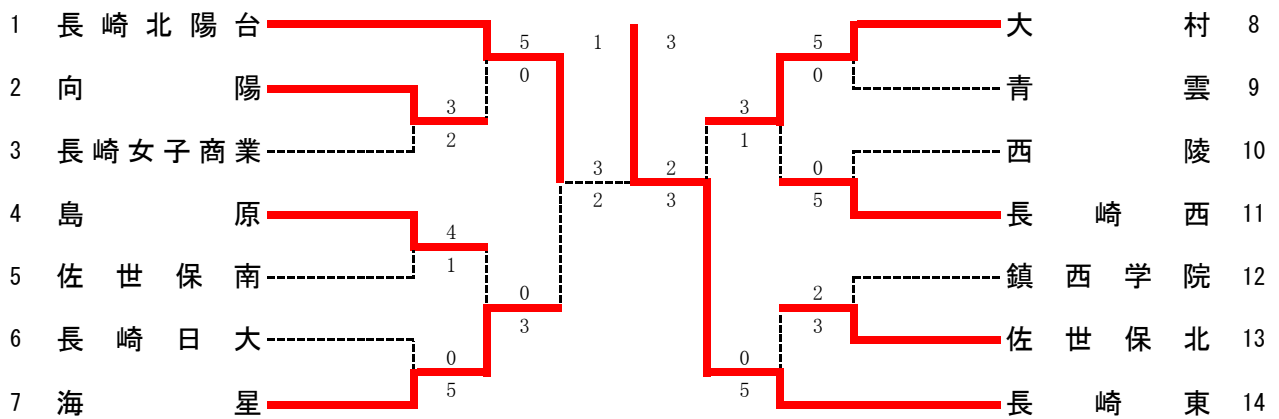

令和5年度長崎県高等学校新人体育大会テニス競技  
 令和5年10月21日(土)～23日(月)  
 佐世保市総合グラウンドテニスコート

男子団体戦

3位決定戦

女子団体戦

3位決定戦

第2代表決定戦