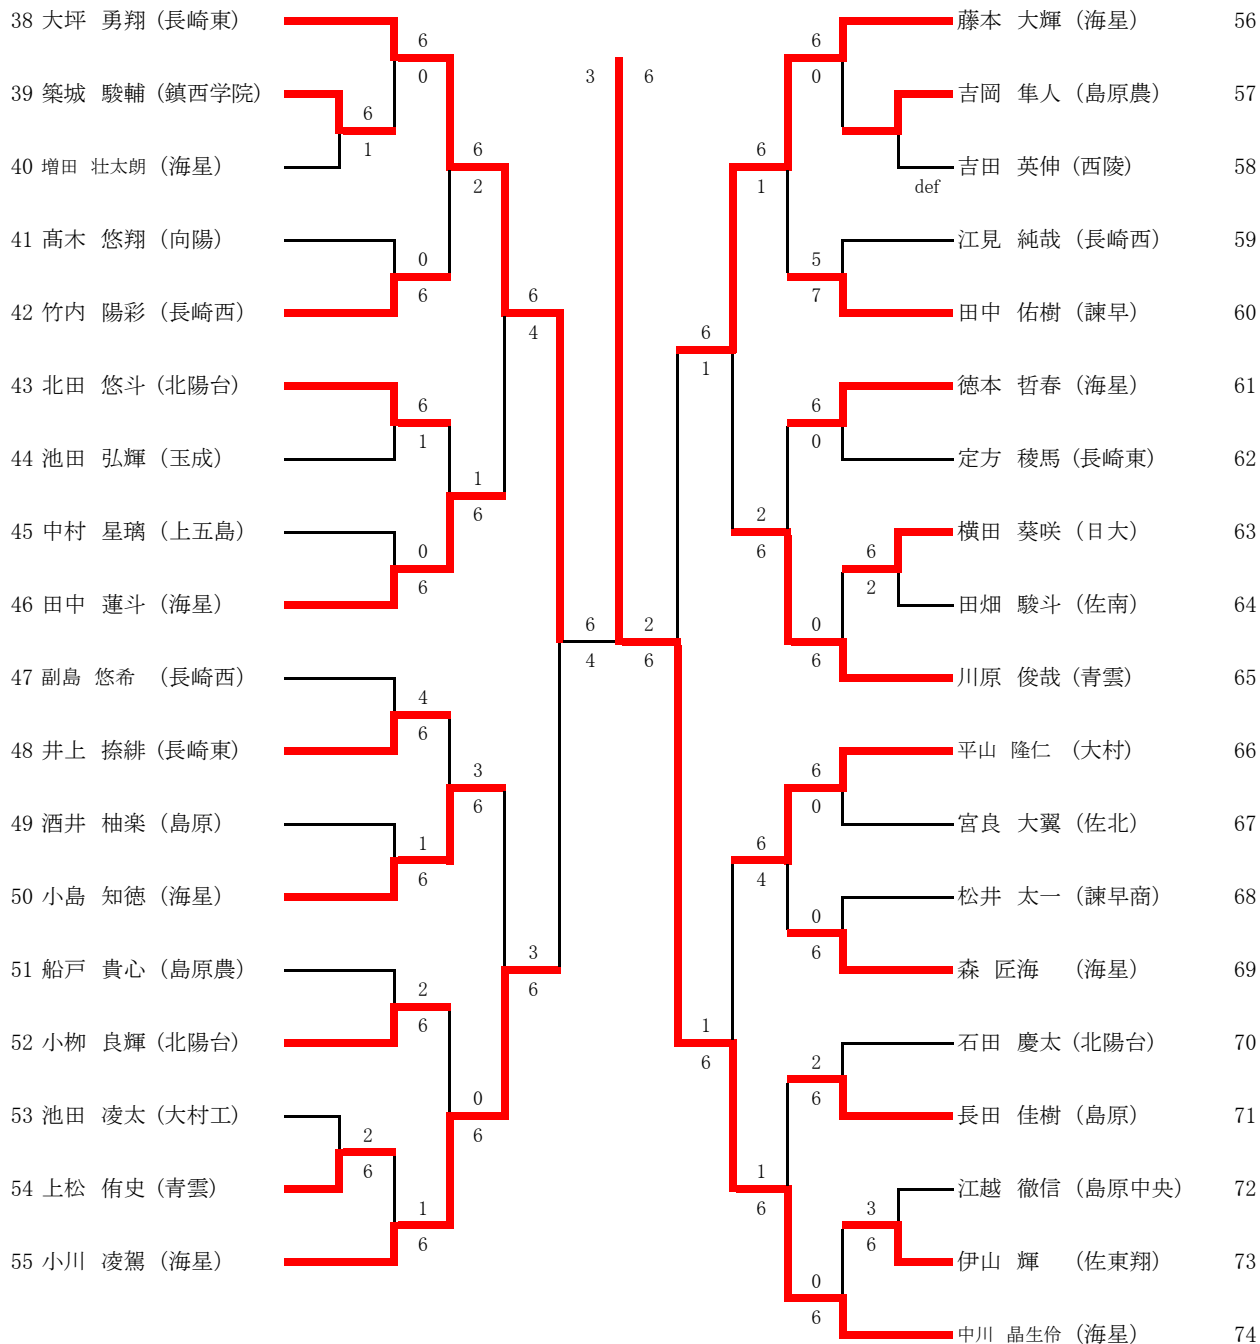

男子シングルス (2)