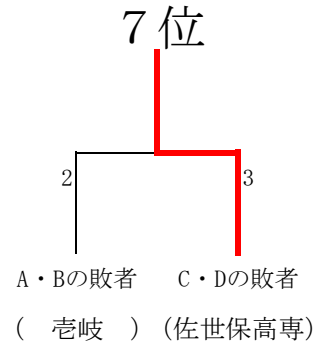

卓球競技

男子学校对抗 BT

3位決定戦 長崎北陽台 1 - 3 佐世保工業

卓球競技

女子学校对抗

GT

3位決定戦 長崎北陽台 0 - 3 活水

卓球競技

5位～8位決定戦

男子学校対抗

5・6位決定戦

7・8位決定戦

女子学校対抗

5・6位決定戦

7・8位決定戦

男子ダブルス