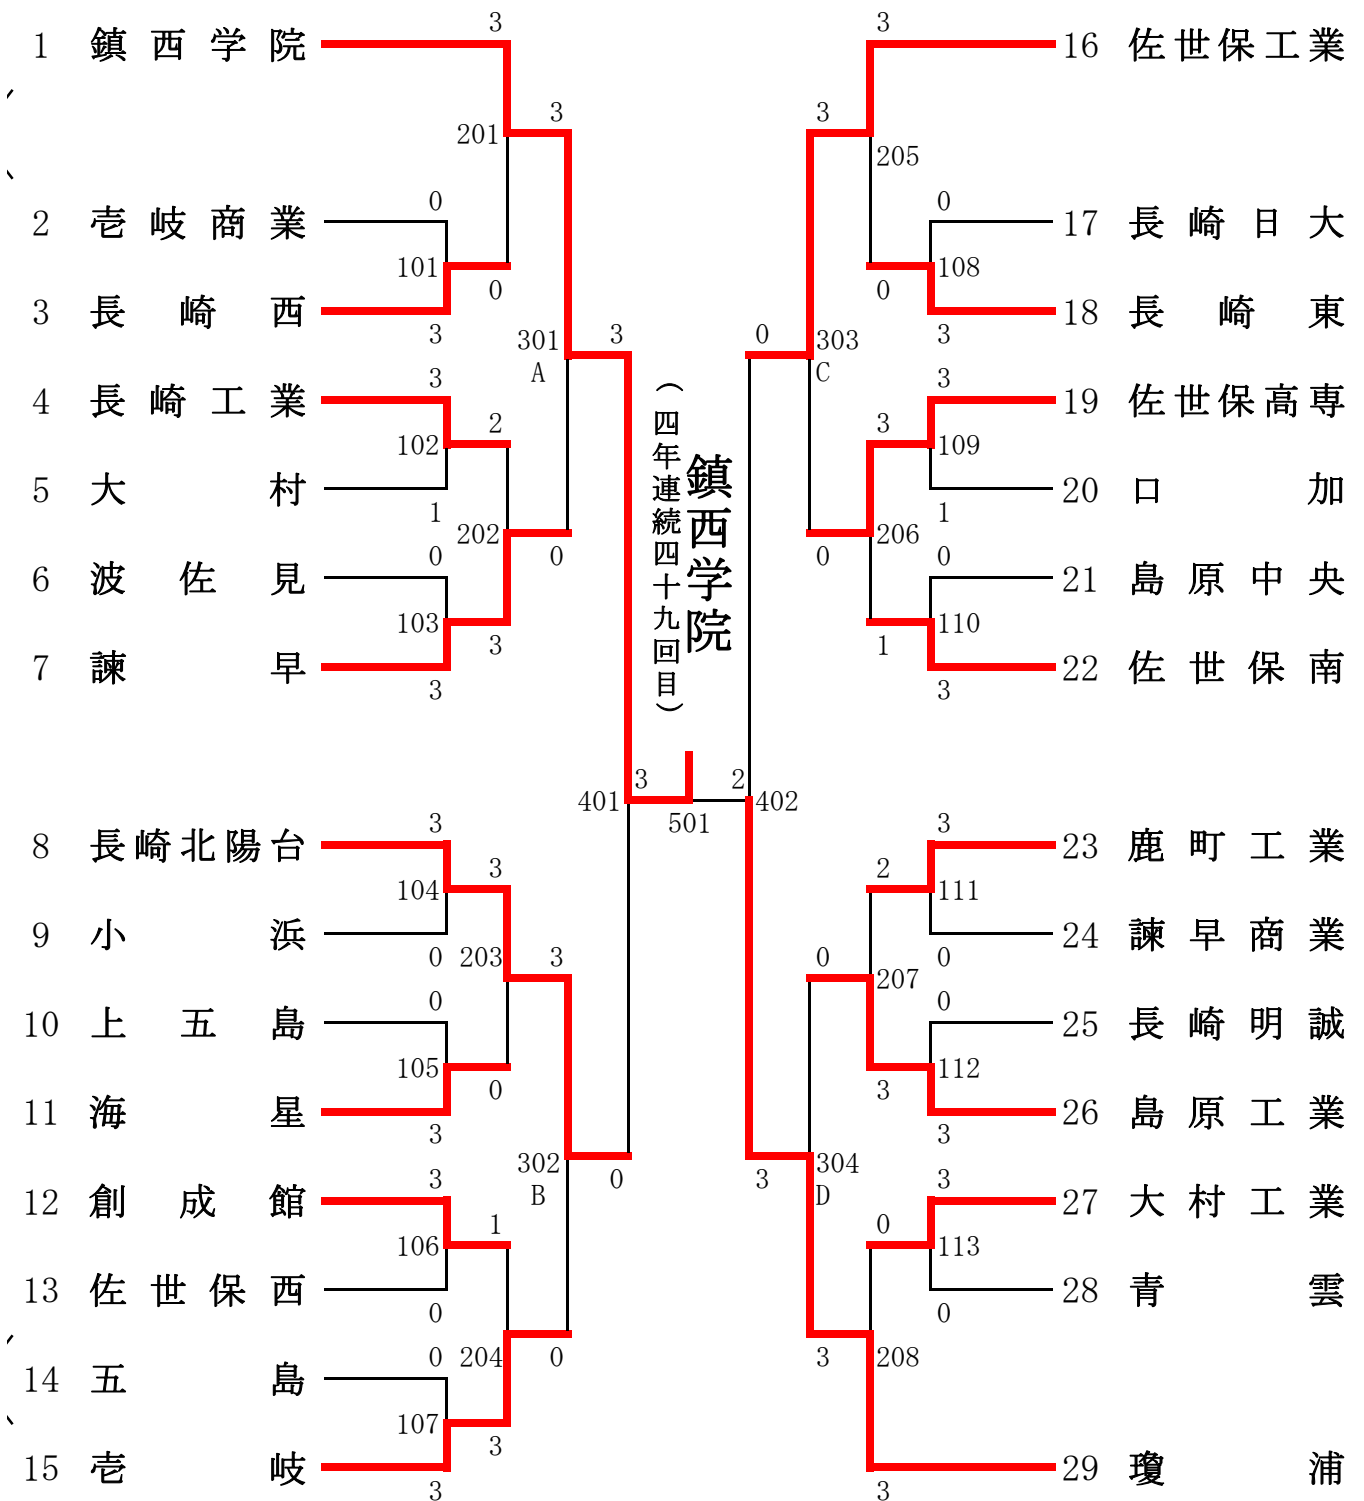

卓球競技

男子学校对抗 BT

3位決定戦 長崎北陽台 1 - 3 佐世保工業