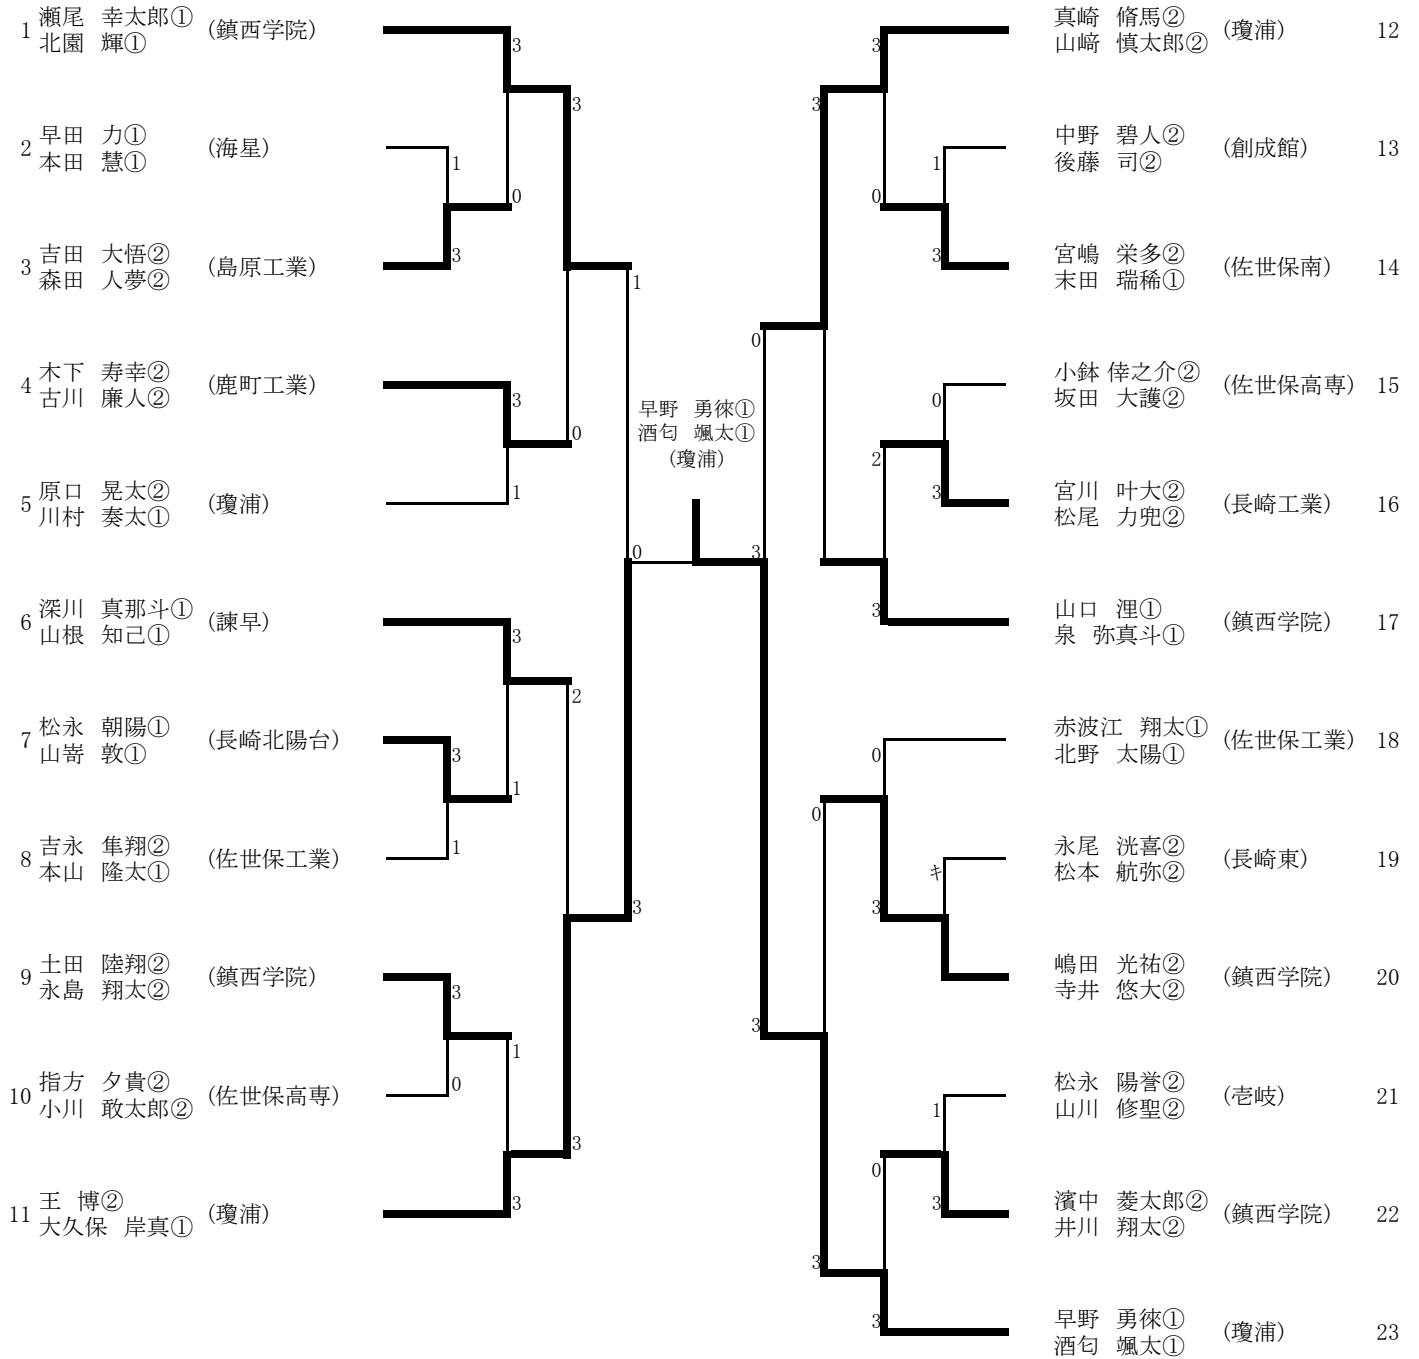

5位～8位決定戦

男子学校対抗

5・6位決定戦

7・8位決定戦

女子学校対抗

5・6位決定戦

7・8位決定戦

男子ダブルス