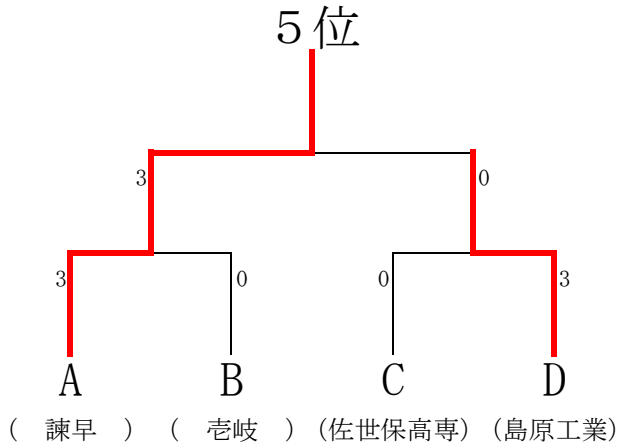

卓球競技

男子学校对抗 BT

3位決定戦 長崎北陽台 1 - 3 佐世保工業

卓球競技

女子学校对抗

GT

3位決定戦 長崎北陽台 0 - 3 活水

卓球競技

5位～8位決定戦

男子学校対抗

5・6位決定戦

7・8位決定戦

女子学校対抗

5・6位決定戦

7・8位決定戦

男子ダブルス