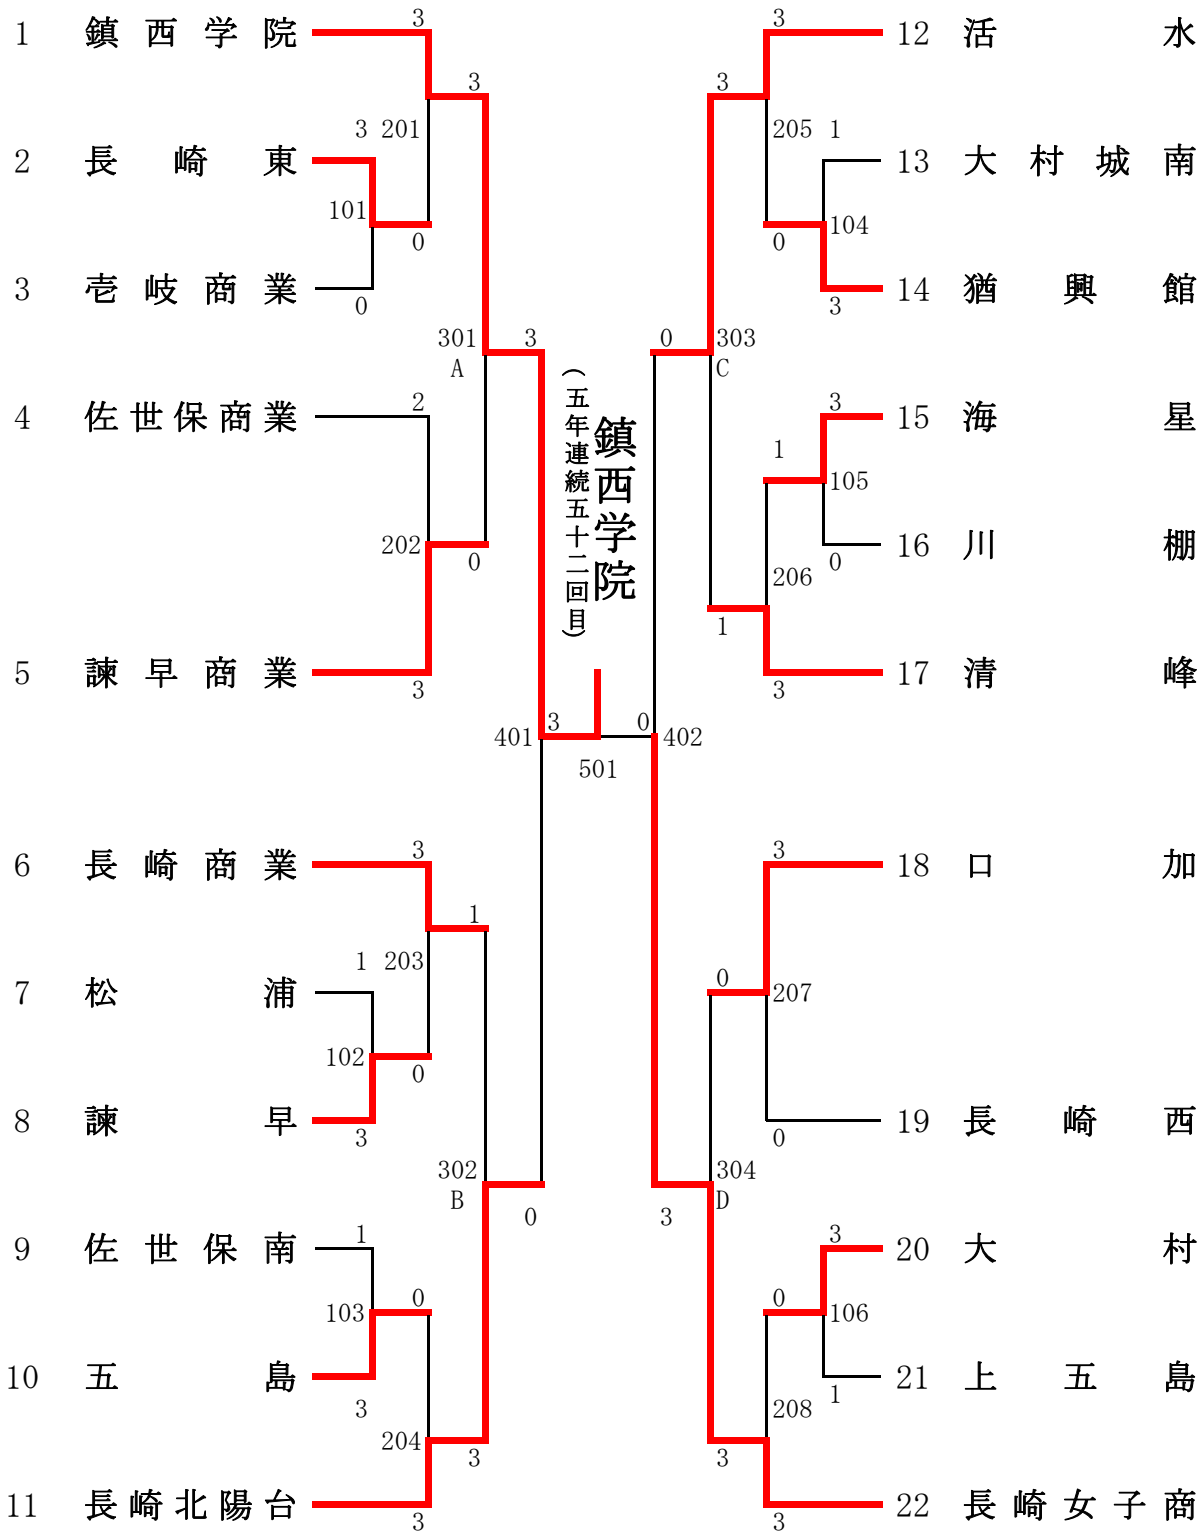

女子ダブルス

優勝	松橋 愛桜	2年	野田 有那	2年	鎮西学院
準優勝	川原 美憂	2年	坂本 葵	2年	鎮西学院
ベスト4	井手 心菜	2年	福田 咲幸	1年	長崎女子商業
	仲野 帆南②	2年	山道 留奈	2年	活水
ベスト8	吉崎 愛奈	2年	牧村 萌香	2年	長崎女子商業
	山口 風音	2年	大山 りみな	2年	長崎女子商業
	林田 未夢	2年	唐川 綾弥乃	2年	諫早商業
	高見 柚凪	1年	永野 夏望	1年	口加

卓球競技

男子学校对抗 BT

3位決定戦 長崎北陽台 1 - 3 佐世保工業

卓球競技

女子学校对抗

GT

3位決定戦 長崎北陽台 0 - 3 活水

卓球競技

5位～8位決定戦

男子学校対抗

5・6位決定戦

7・8位決定戦

女子学校対抗

5・6位決定戦

7・8位決定戦

男子ダブルス

3位決定戦

瀬尾 幸太郎①
北園 輝①
(鎮西学院)

3-0

真崎 脩馬②
山崎 慎太郎②
(瓊浦)

女子ダブルス

1 松橋 愛桜② 野田 有那② (鎮西学院)		井手 心菜② 福田 咲幸① (長崎女子商業) 13
2 小賦 依恋① 久保川 愛美① (松浦)		川添 由水奈① 本田 真桜① (諫早) 14
3 小牟田悠乃② 尾崎瑠菜② (長崎商業)		白石 咲① 白石 杏① (佐世保高専) 15
4 迎 月詩① 高橋 遼① (佐世保南)		大矢 美琴② 村瀬 唯菜① (活水) 16
5 唐川 姫菜乃② 関山 実里② (諫早商業)		林田 未夢② 唐川 綾弥乃② (諫早商業) 17
6 吉崎 愛奈② 牧村 萌香② (長崎女子商業)		松田 優依② 林 ほのか② (清峰) 18
7 仲野 帆南② 山道 留奈② (活水)		今村 紗綾② 河本 彩映② (長崎北陽台) 19
8 太田 香織② 城島 穂花② (佐世保商業)		高見 柚風① 永野 夏望① (口加) 20
9 保田 来夏② 川口 真愛② (鎮西学院)		志水 彩音② 山田 悠花② (佐世保商業) 21
10 田口 美佐② 松永 京華② (猶興館)		江頭 都和② 大山 聖来① (長崎女子商業) 22
11 阿部 凜① 曾場尾 真由① (長崎日大)		佐嘉田 知穂② 大久保 結① (佐世保西) 23
12 山口 風音② 大山 りみな② (長崎女子商業)		川原 美憂② 坂本 葵② (鎮西学院) 24