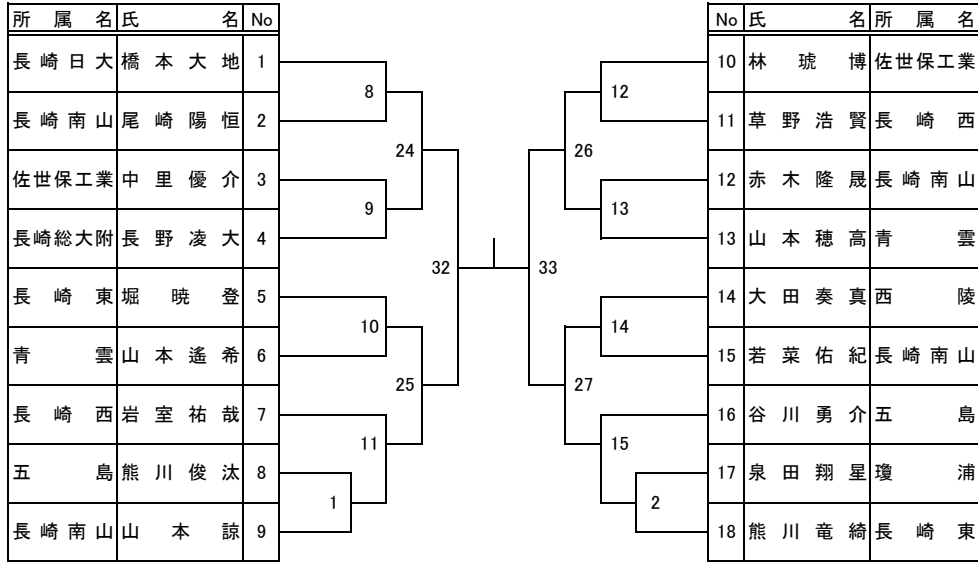

第1試合場

【73kg級】

【81kg級】

第1試合場

【48kg級】

所属名	氏名	No	No	氏名	所属名
長崎明誠	畑山凜	1	4	幸谷渚々	猶興館
創成館	本村理子菜	2	5	近藤杏樹	長崎明誠
長崎明誠	小川にこ	3			

シード決定戦

			9			
--	--	--	---	--	--	--

【52kg級】

所属名	氏名	No	No	氏名	所属名
瓊浦	岩井静帆	1	4	南美鈴	創成館
鎮西学院	藤下未宙	2	5	松本梨那	五島
佐世保工業	大石紗津貴	3	6	刀坂成美	佐世保北
			7	吉田璃子	長崎明誠

シード決定戦

			10			
--	--	--	----	--	--	--

第2試合場

【63kg級】

所属名	氏名	No	No	氏名	所属名
長崎明誠	吉田こころ	1	4	松尾心琴	鎮西学院
瓊浦	濱崎琴心	2	5	高田真緒	猶興館
長崎総大附	山本瑚々和	3	6	長谷川なつき	五島

シード決定戦

			10			
--	--	--	----	--	--	--

【70kg級】

所属名	氏名	No	No	氏名	所属名
長崎明誠	竹下綾香	1	3	松崎未紗	鎮西学院
佐世保工業	柳沢ほのか	2	4	長濱輝	五島
			5	草野照代	佐世保工業

シード決定戦

			11			
--	--	--	----	--	--	--

【78kg級】

所属名	氏名	No	リーグ戦	順位
長崎明誠	池田実琴	1	<div style="display: flex; justify-content: space-around; align-items: center;"> <div style="border: 1px solid black; padding: 5px;">4</div> <div style="border: 1px solid black; padding: 5px;">9</div> <div style="border: 1px solid black; padding: 5px;">12</div> </div>	
西陵	松瀬華子	2		
長崎明誠	田端日菜理	3		

第3試合場

【57kg級】

シード決定戦

【78kg超級】

所属名	氏名	No	リーグ戦	順位
長崎明誠	山口心夏	1	<div style="display: flex; justify-content: space-around; align-items: center;"> <div style="border: 1px solid black; padding: 5px;">4</div> <div style="border: 1px solid black; padding: 5px;">9</div> <div style="border: 1px solid black; padding: 5px;">12</div> </div>	
瓊浦	前田花梨	2		
五島	山下希華	3		