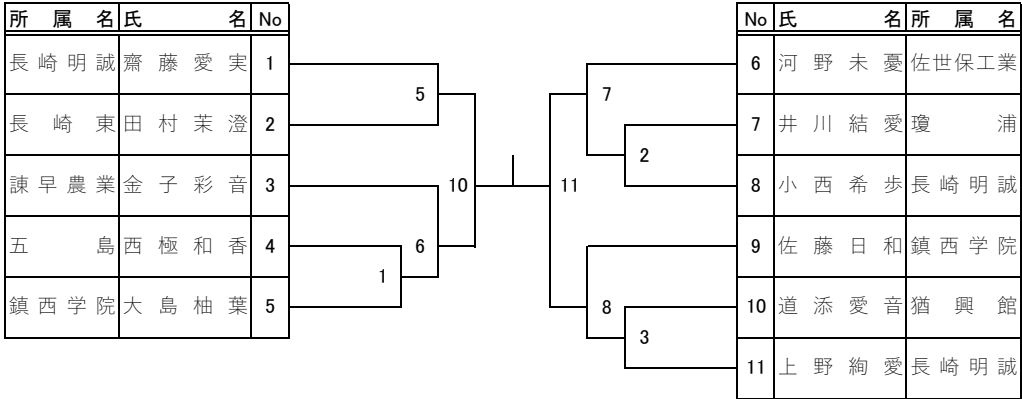

【52kg級】

所属名	氏名	No	No	氏名	所属名
瓊浦	岩井静帆	1	4	南美鈴	創成館
鎮西学院	藤下未宙	2	5	松本梨那	五島
佐世保工業	大石紗津貴	3	6	刀坂成美	佐世保北
			7	吉田璃子	長崎明誠

シード決定戦

			10			
--	--	--	----	--	--	--

第2試合場

【63kg級】

所属名	氏名	No	No	氏名	所属名
長崎明誠	吉田こころ	1	4	松尾心琴	鎮西学院
瓊浦	濱崎琴心	2	5	高田真緒	猶興館
長崎総大附	山本瑚々和	3	6	長谷川なつき	五島

シード決定戦

			10			
--	--	--	----	--	--	--

【70kg級】

所属名	氏名	No	No	氏名	所属名
長崎明誠	竹下綾香	1	3	松崎未紗	鎮西学院
佐世保工業	柳沢ほのか	2	4	長濱輝	五島
			5	草野照代	佐世保工業

シード決定戦

			11			
--	--	--	----	--	--	--

【78kg級】

所属名	氏名	No	リーグ戦	順位
長崎明誠	池田実琴	1	<div style="display: flex; justify-content: space-around; align-items: center;"> <div style="border: 1px solid black; padding: 5px;">4</div> <div style="border: 1px solid black; padding: 5px;">9</div> <div style="border: 1px solid black; padding: 5px;">12</div> </div>	
西陵	松瀬華子	2		
長崎明誠	田端日菜理	3		

第3試合場

【57kg級】

シード決定戦

【78kg超級】

所属名	氏名	No	リーグ戦	順位
長崎明誠	山口心夏	1	<div style="display: flex; justify-content: space-around; align-items: center;"> <div style="border: 1px solid black; padding: 5px;">4</div> <div style="border: 1px solid black; padding: 5px;">9</div> <div style="border: 1px solid black; padding: 5px;">12</div> </div>	
瓊浦	前田花梨	2		
五島	山下希華	3		