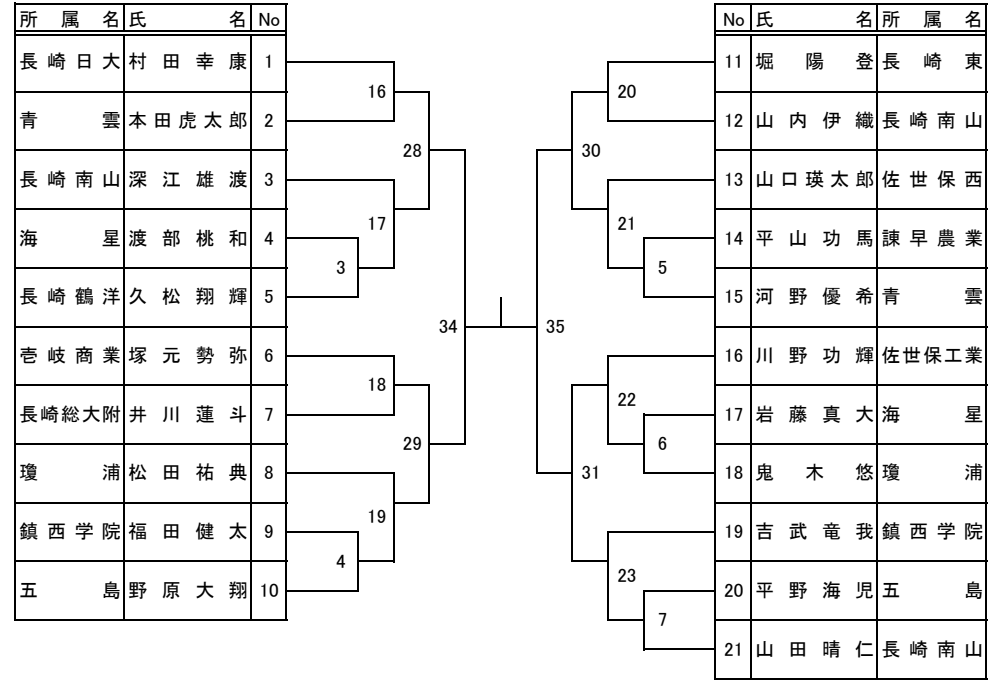

第1試合場

【73kg級】

【81kg級】

第1試合場

【48kg級】

所属名	氏名	No	No	氏名	所属名
長崎明誠	畑山凜	1	4	幸谷渚々	猶興館
創成館	本村理子菜	2	5	近藤杏樹	長崎明誠
長崎明誠	小川にこ	3			

シード決定戦

			9			
--	--	--	---	--	--	--

【52kg級】

所属名	氏名	No	No	氏名	所属名
瓊浦	岩井静帆	1	4	南美鈴	創成館
鎮西学院	藤下未宙	2	5	松本梨那	五島
佐世保工業	大石紗津貴	3	6	刀坂成美	佐世保北
			7	吉田璃子	長崎明誠

シード決定戦

			10			
--	--	--	----	--	--	--

第2試合場

【63kg級】

所属名	氏名	No	No	氏名	所属名
長崎明誠	吉田こころ	1	4	松尾心琴	鎮西学院
瓊浦	濱崎琴心	2	5	高田真緒	猶興館
長崎総大附	山本瑚々和	3	6	長谷川なつき	五島

シード決定戦

			10			
--	--	--	----	--	--	--

【70kg級】

所属名	氏名	No	No	氏名	所属名
長崎明誠	竹下綾香	1	3	松崎未紗	鎮西学院
佐世保工業	柳沢ほのか	2	4	長濱輝	五島
			5	草野照代	佐世保工業

シード決定戦

			11			
--	--	--	----	--	--	--

【78kg級】

所属名	氏名	No	リーグ戦	順位
長崎明誠	池田実琴	1	<div style="display: flex; justify-content: space-around; align-items: center;"> <div style="border: 1px solid black; padding: 5px;">4</div> <div style="border: 1px solid black; padding: 5px;">9</div> <div style="border: 1px solid black; padding: 5px;">12</div> </div>	
西陵	松瀬華子	2		
長崎明誠	田端日菜理	3		

第3試合場

【57kg級】

シード決定戦

【78kg超級】

所属名	氏名	No	リーグ戦	順位
長崎明誠	山口心夏	1	<div style="display: flex; justify-content: space-around; align-items: center;"> <div style="border: 1px solid black; padding: 5px;">4</div> <div style="border: 1px solid black; padding: 5px;">9</div> <div style="border: 1px solid black; padding: 5px;">12</div> </div>	
瓊浦	前田花梨	2		
五島	山下希華	3		