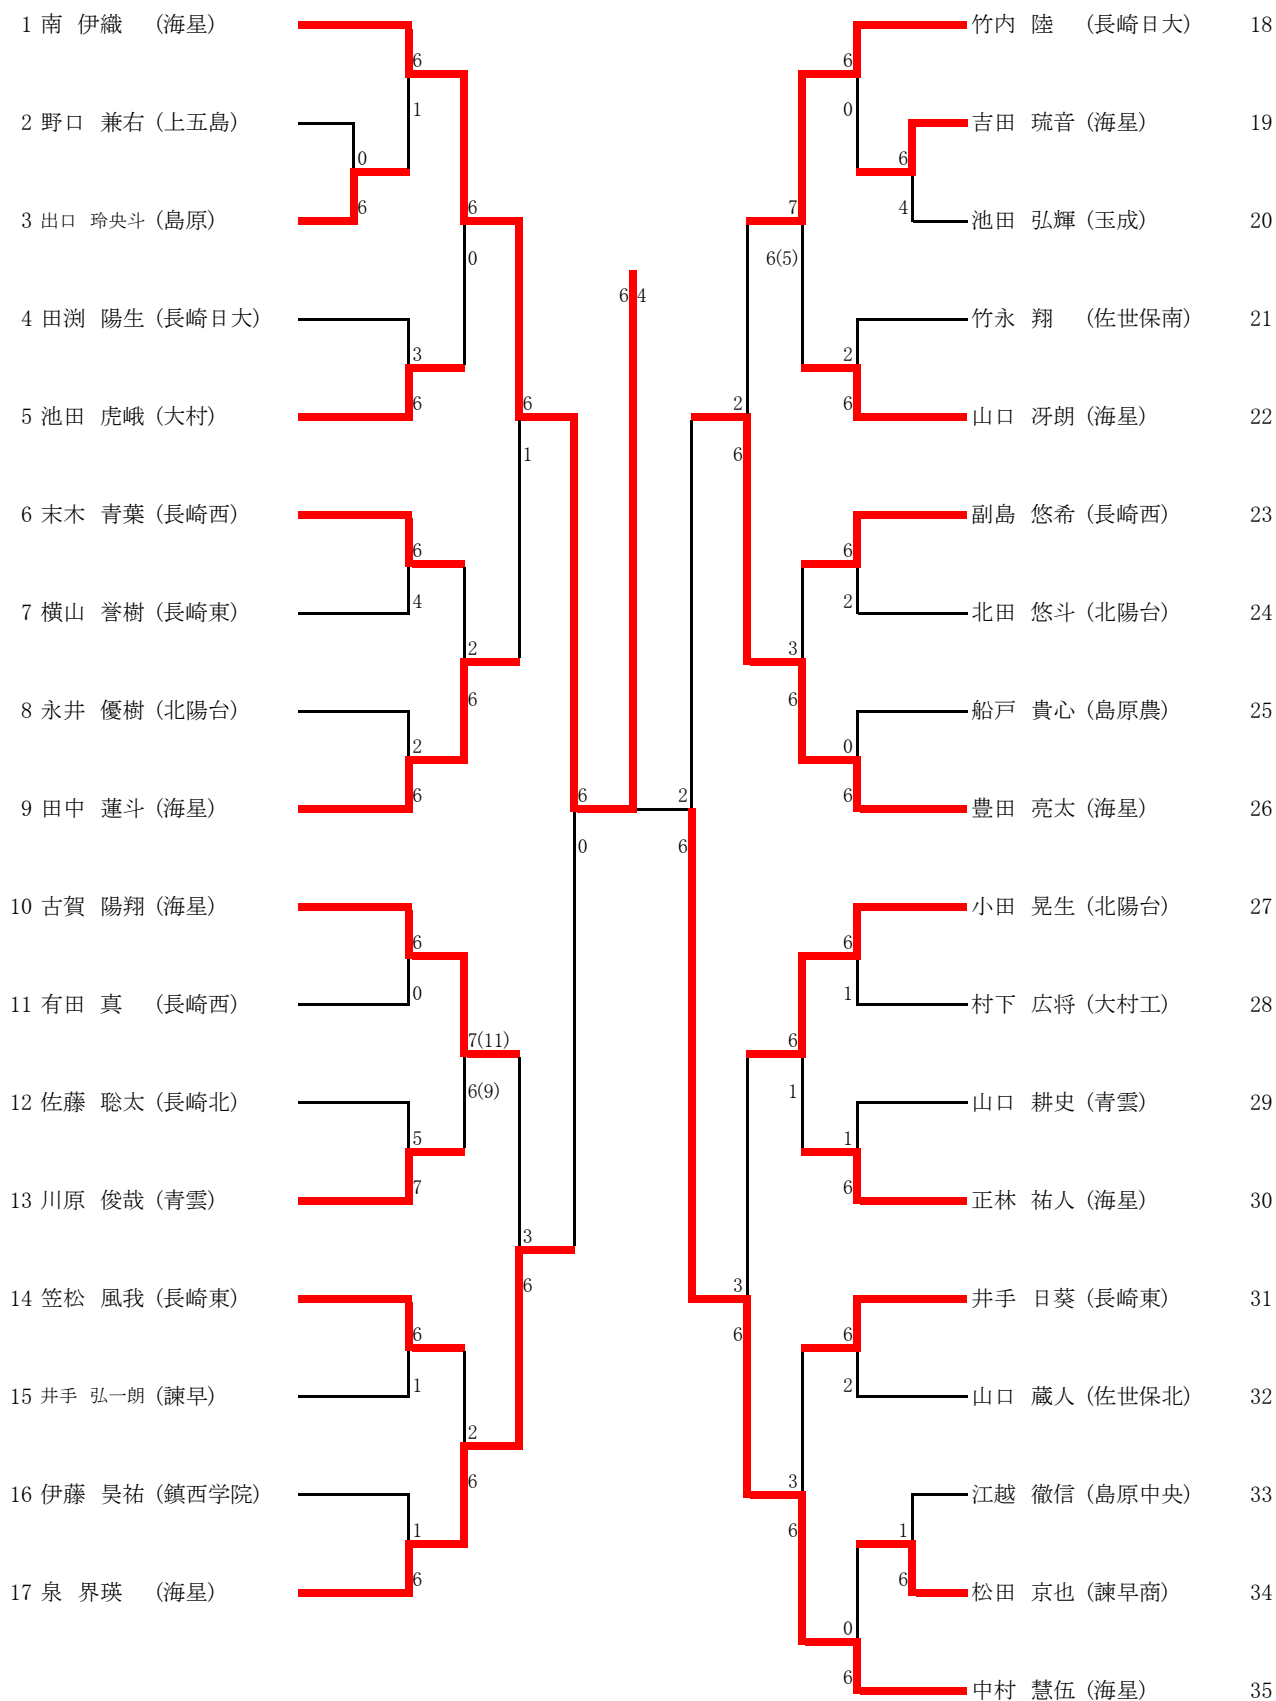

令和4年度長崎県高等学校新人体育大会テニス競技
 令和4年10月15日(土)~17日(月)
 長崎市総合運動公園かきどまり庭球場

女子ダブルス

3位決定戦

令和4年度長崎県高等学校新人体育大会テニス競技
 令和4年10月15日(土)~17日(月)
 長崎市総合運動公園かきどまり庭球場

男子シングルス (1)

男子シングルス (2)

男子シングルス (順位決定戦)

決勝戦