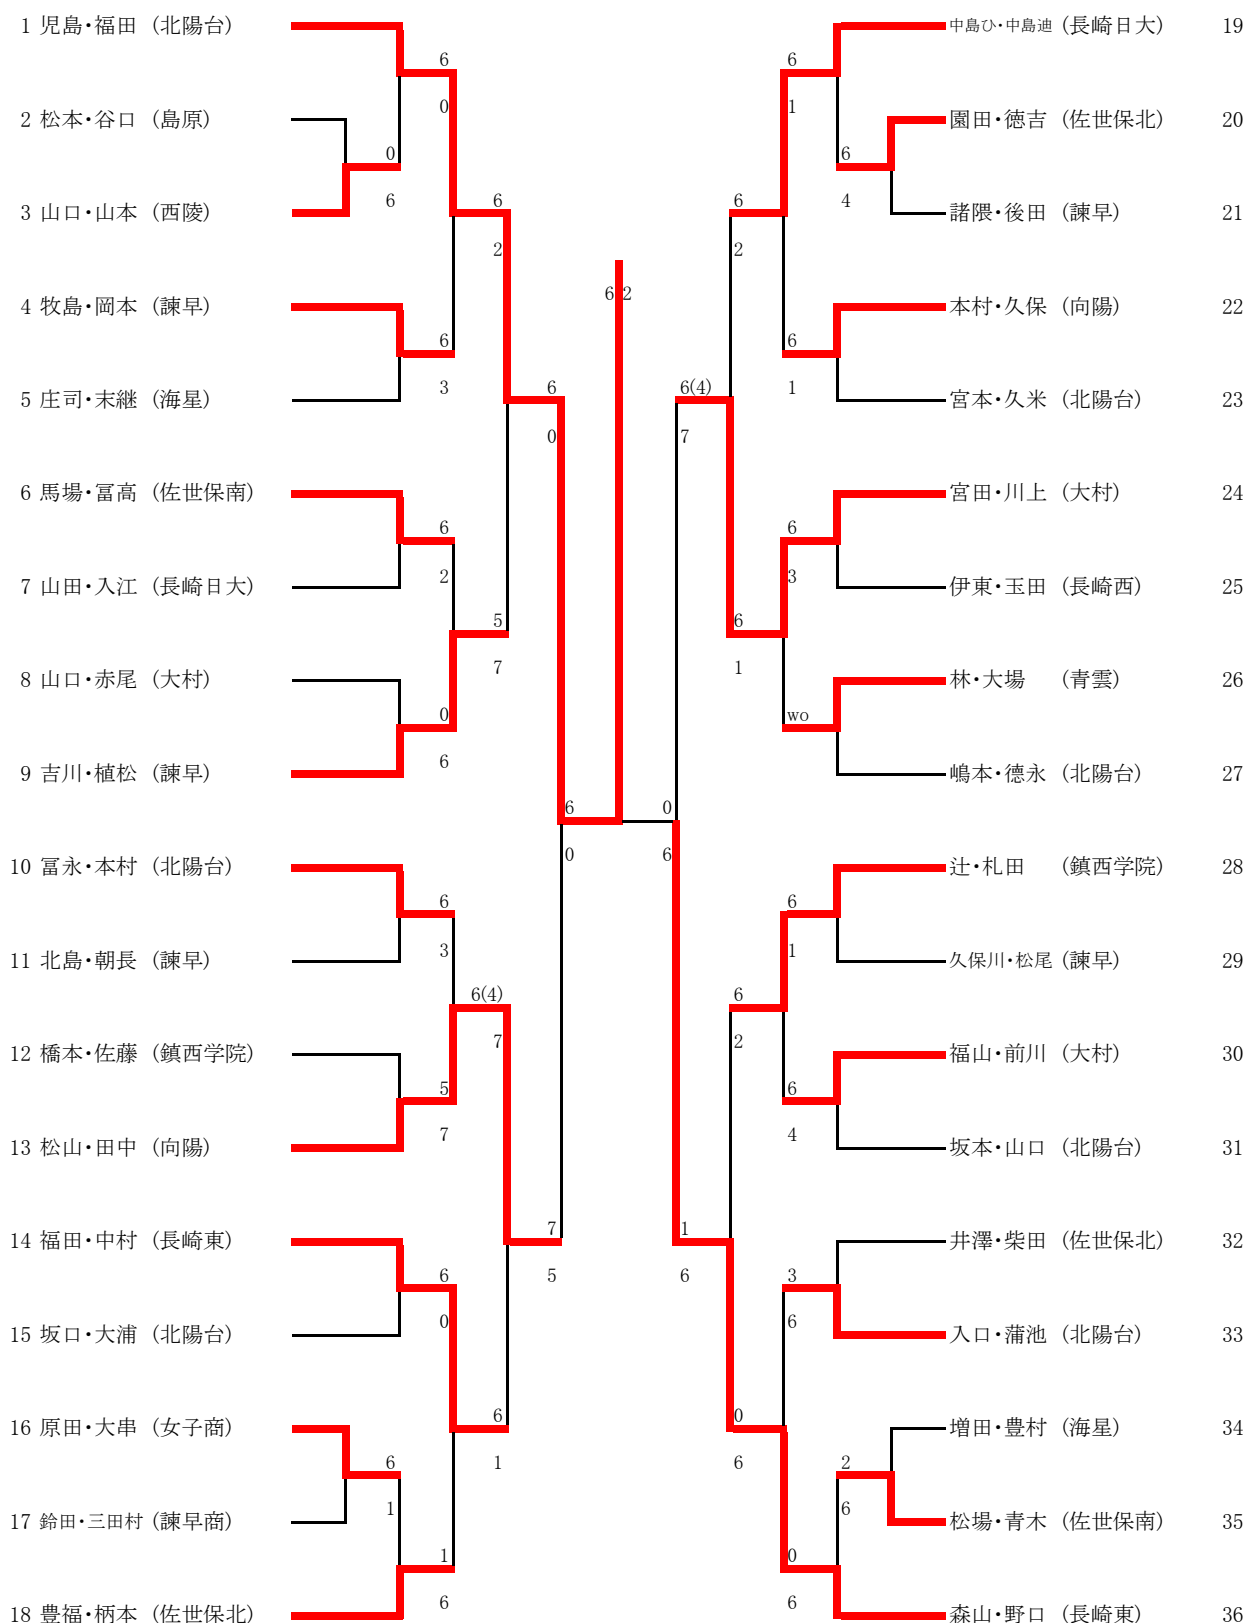

2R3	9	大村	4-1	佐世保北	7
S1		宮田 吏子①	60	豊福 彩夏②	
D1		福山 美佑② 尾上 伊織①	(62)7	柴田 こころ② 園田 千尋②	
S2		前川 菜摘②	62	柄本 希来里②	
D2		山口 葉② 赤尾 日菜乃②	46	徳吉 菜生② 田淵 涼那①	
S3		川上 梨花①	62	井澤 美月②	

2R4	12	長崎東	4-1	佐世保南	11
S1		森山 和夏②	60	青木 愛奈②	
D1		福田 心花① 中村 未李衣①	64	馬場 琳愛② 富高 玲菜②	
S2		野口 知乃②	60	川内 梨世②	
D2		坂西 咲耶香① 藤川 結衣①	(64)7	野元 こはる① 松場 優芽②	
S3			06	本山 愛珠②	

準決	1	北陽台	3-2	諫早	4
S1		福田 紗月①	60	北島 沙奈②	
D1		坂本 実優② 本村 成陽②	57	吉川 翠咲② 植松 未有②	
S2		児島 未純②	62	久保川 陽菜②	
D2		山口 こゆき② 入口 さつき②	06	牧島 萌夏② 岡本 美七海②	
S3		富永 堇②	63	七田 華音①	

準決	12	長崎東	3-1	大村	9
S1		森山 和夏②	60	前川 菜摘②	
D1		福田 心花① 中村 未李衣①	62	宮田 吏子① 川上 梨花①	
S2		野口 知乃②	60	山口 葉②	
D2		坂西 咲耶香① 藤川 結衣①	切打	福山 美佑② 尾上 伊織①	
S3			06	西村 貴子①	

令和4年度長崎県高等学校新人体育大会テニス競技
 令和4年10月15日(土)~17日(月)
 長崎市総合運動公園かきどまり庭球場

女子ダブルス

3位決定戦

令和4年度長崎県高等学校新人体育大会テニス競技
 令和4年10月15日(土)~17日(月)
 長崎市総合運動公園かきどまり庭球場

男子シングルス (1)

男子シングルス (2)

男子シングルス (順位決定戦)

決勝戦