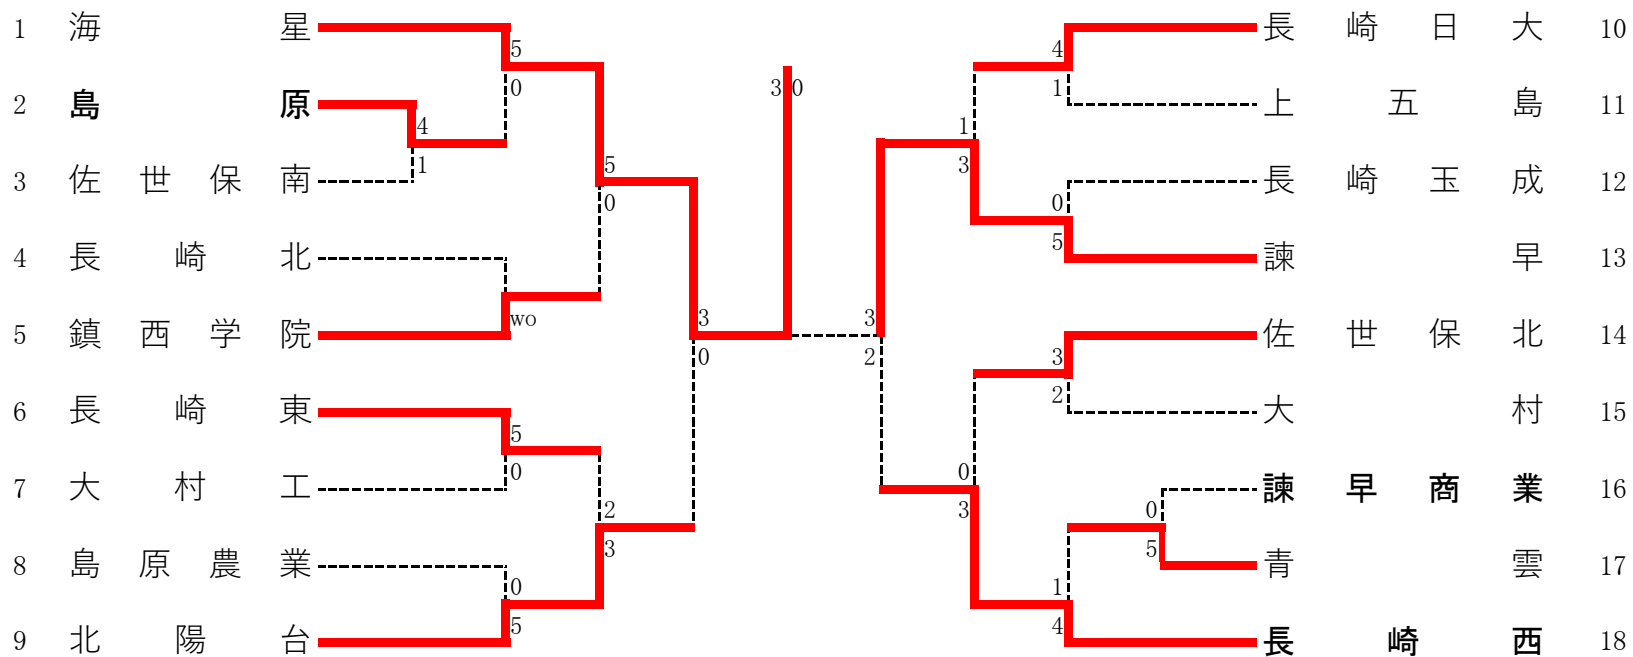

令和4年度長崎県高等学校新人体育大会テニス競技
 令和4年10月15日(土)~17日(月)
 長崎市総合運動公園かきどまり庭球場

男子団体戦

3位決定戦

第2代表決定戦

1R1	2	島原	4-1	佐世保南	3
S1		戸泉 拓未②	16	竹永 翔②	
D1		石山 弘高② 宮崎 碧蒼②	60	濱 凌人② 池田 康星②	
S2		出口 玲央斗②	64	田崎 歩武①	
D2		黒田 勝夫② 酒井 柚楽①	63	二瀬 晴① 田畑 駿斗①	
S3		田浦 陽斗①	64	中里 瑛吾②	