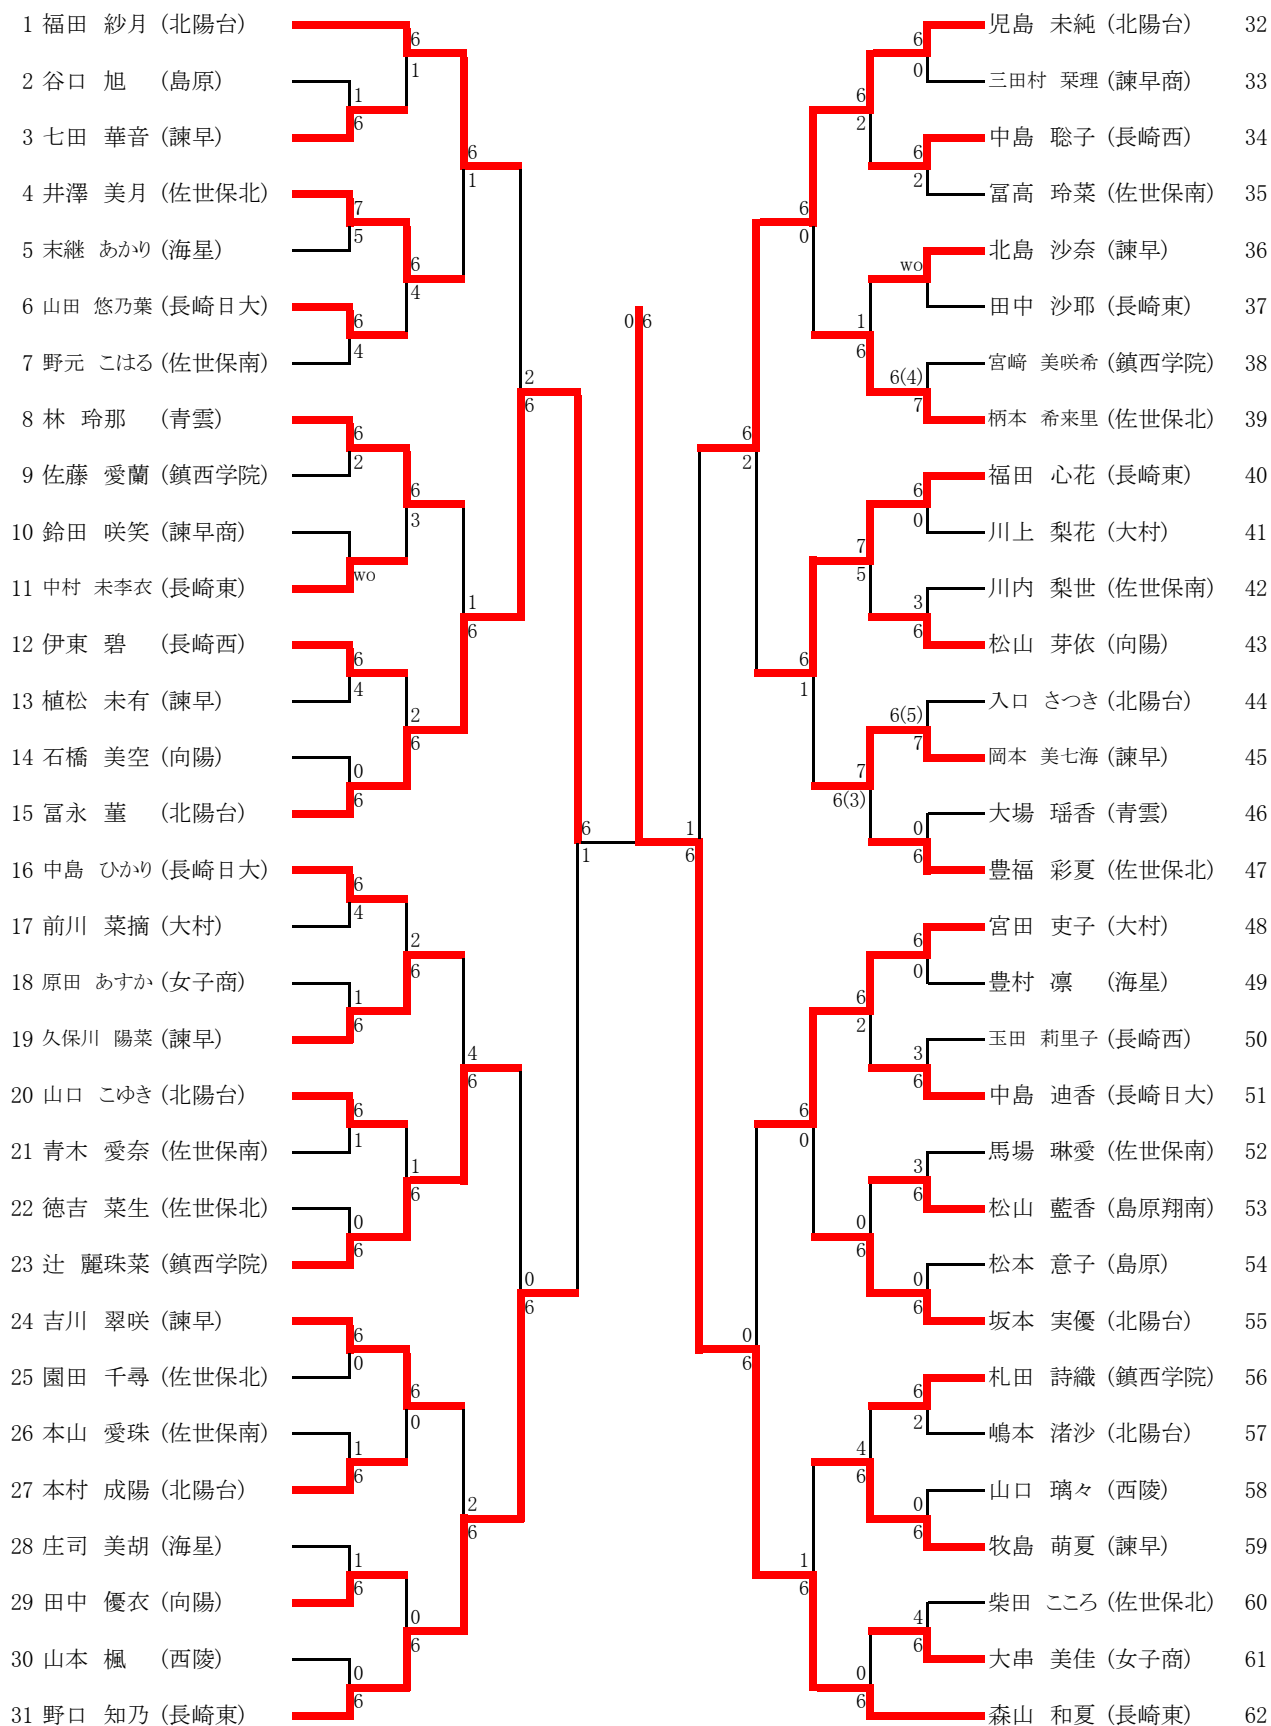

令和4年度長崎県高等学校新人体育大会テニス競技
令和4年10月15日(土)～17日(月)
長崎市総合運動公園かきどまり庭球場

女子シングルス