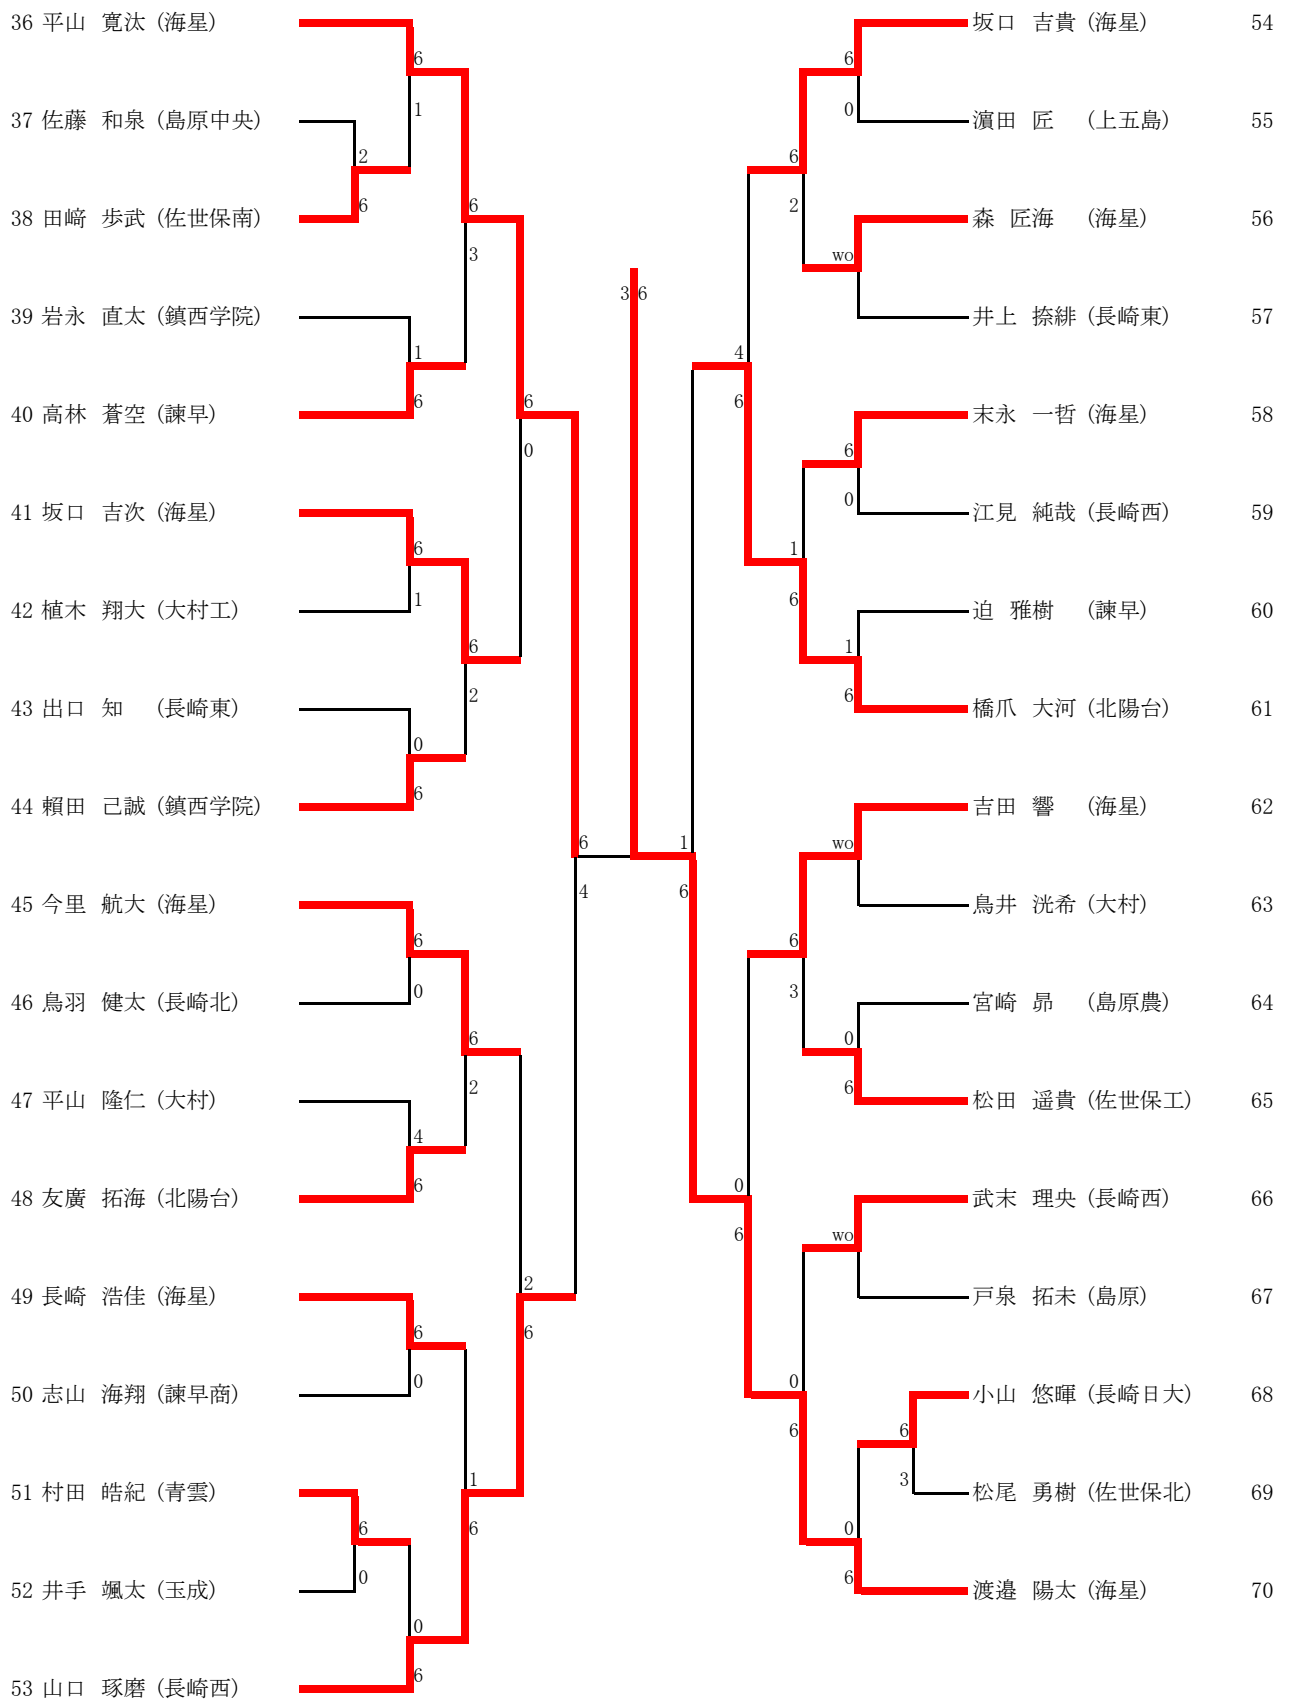

令和4年度長崎県高等学校新人体育大会テニス競技
 令和4年10月15日(土)~17日(月)
 長崎市総合運動公園かきどまり庭球場

女子ダブルス

3位決定戦

令和4年度長崎県高等学校新人体育大会テニス競技
 令和4年10月15日(土)~17日(月)
 長崎市総合運動公園かきどまり庭球場

男子シングルス (1)

男子シングルス (2)

男子シングルス (順位決定戦)

決勝戦