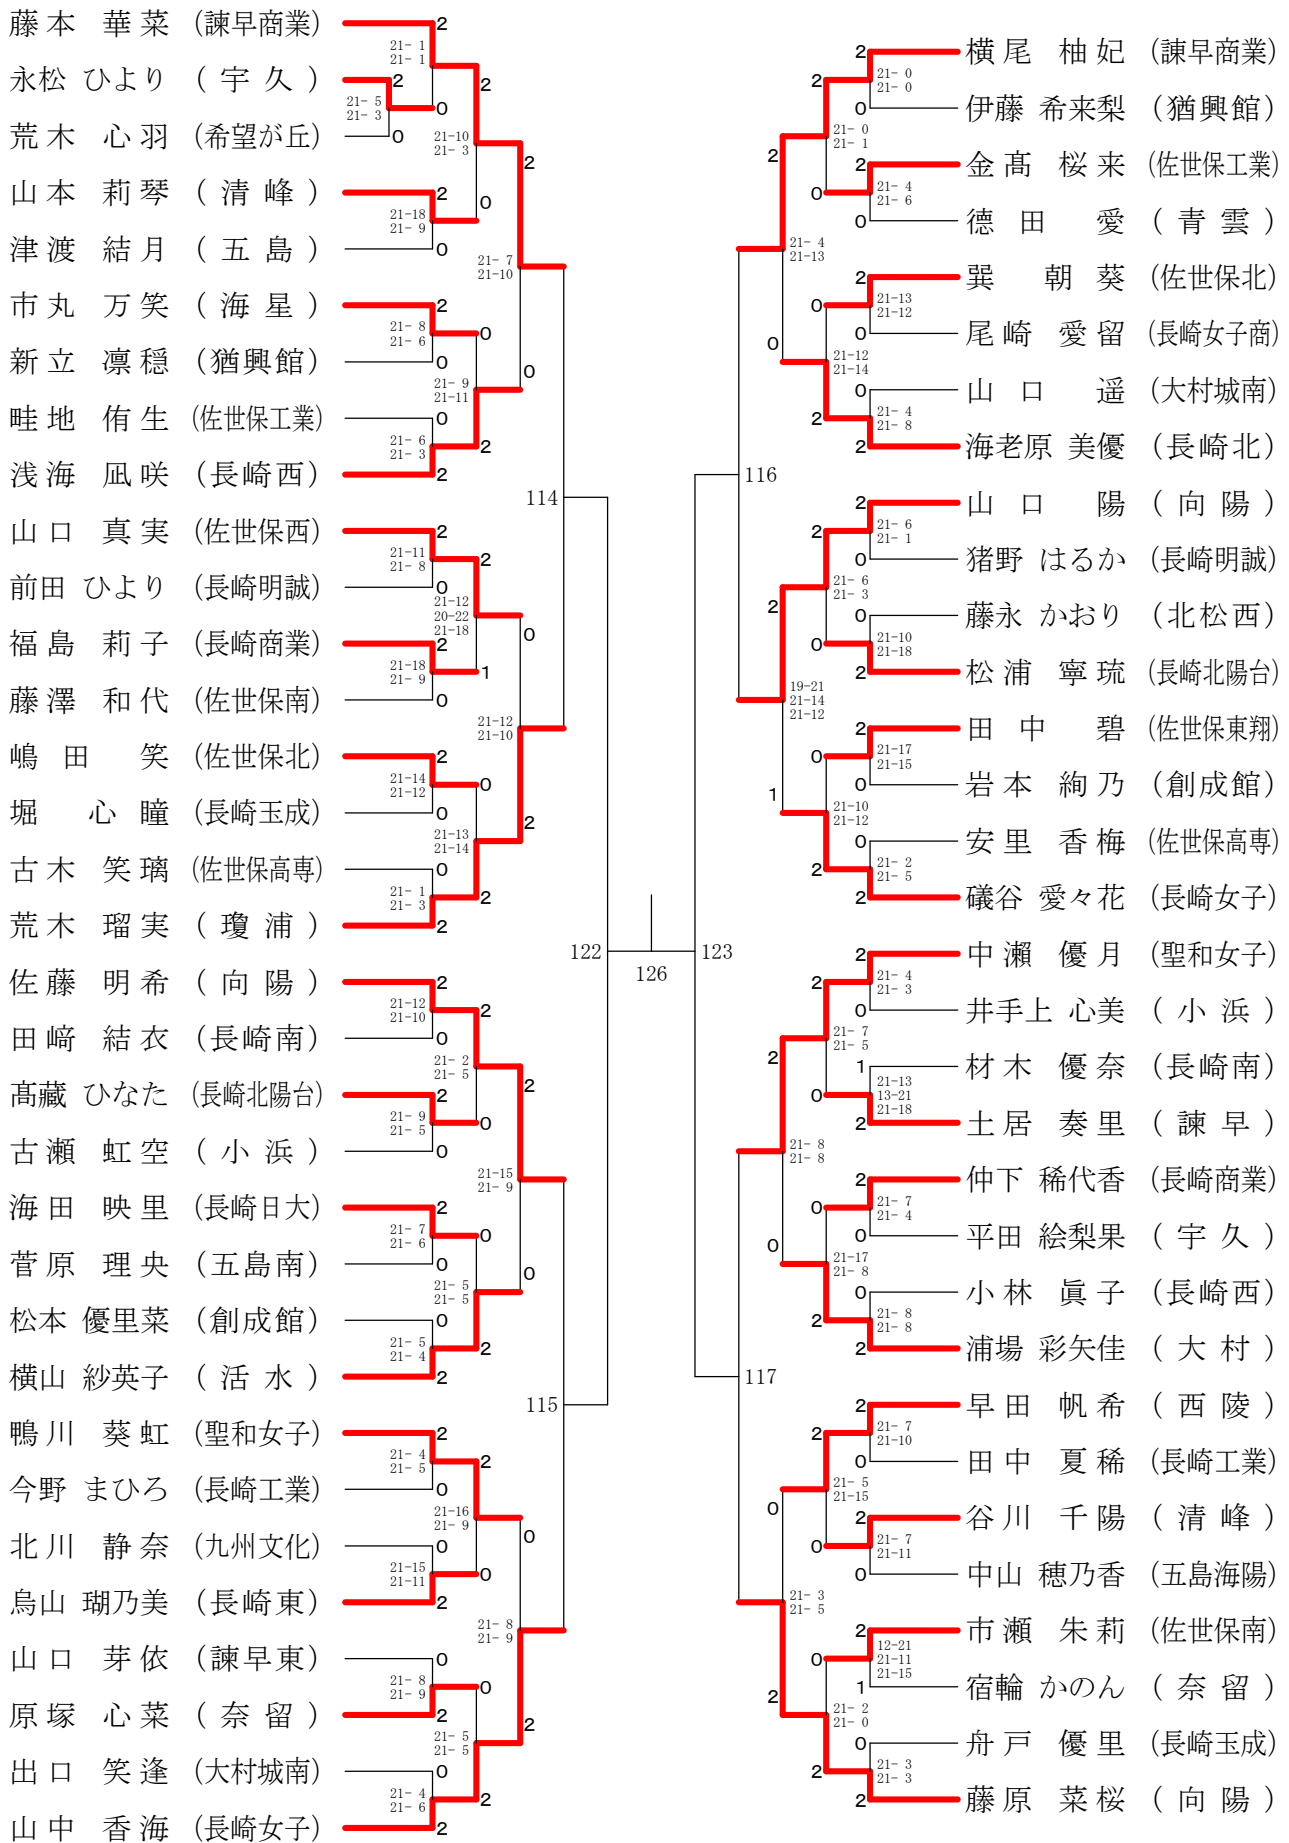

令和7年度長崎県高総体バドミントン競技女子個人

高校女子シングルスー1

決勝戦

128