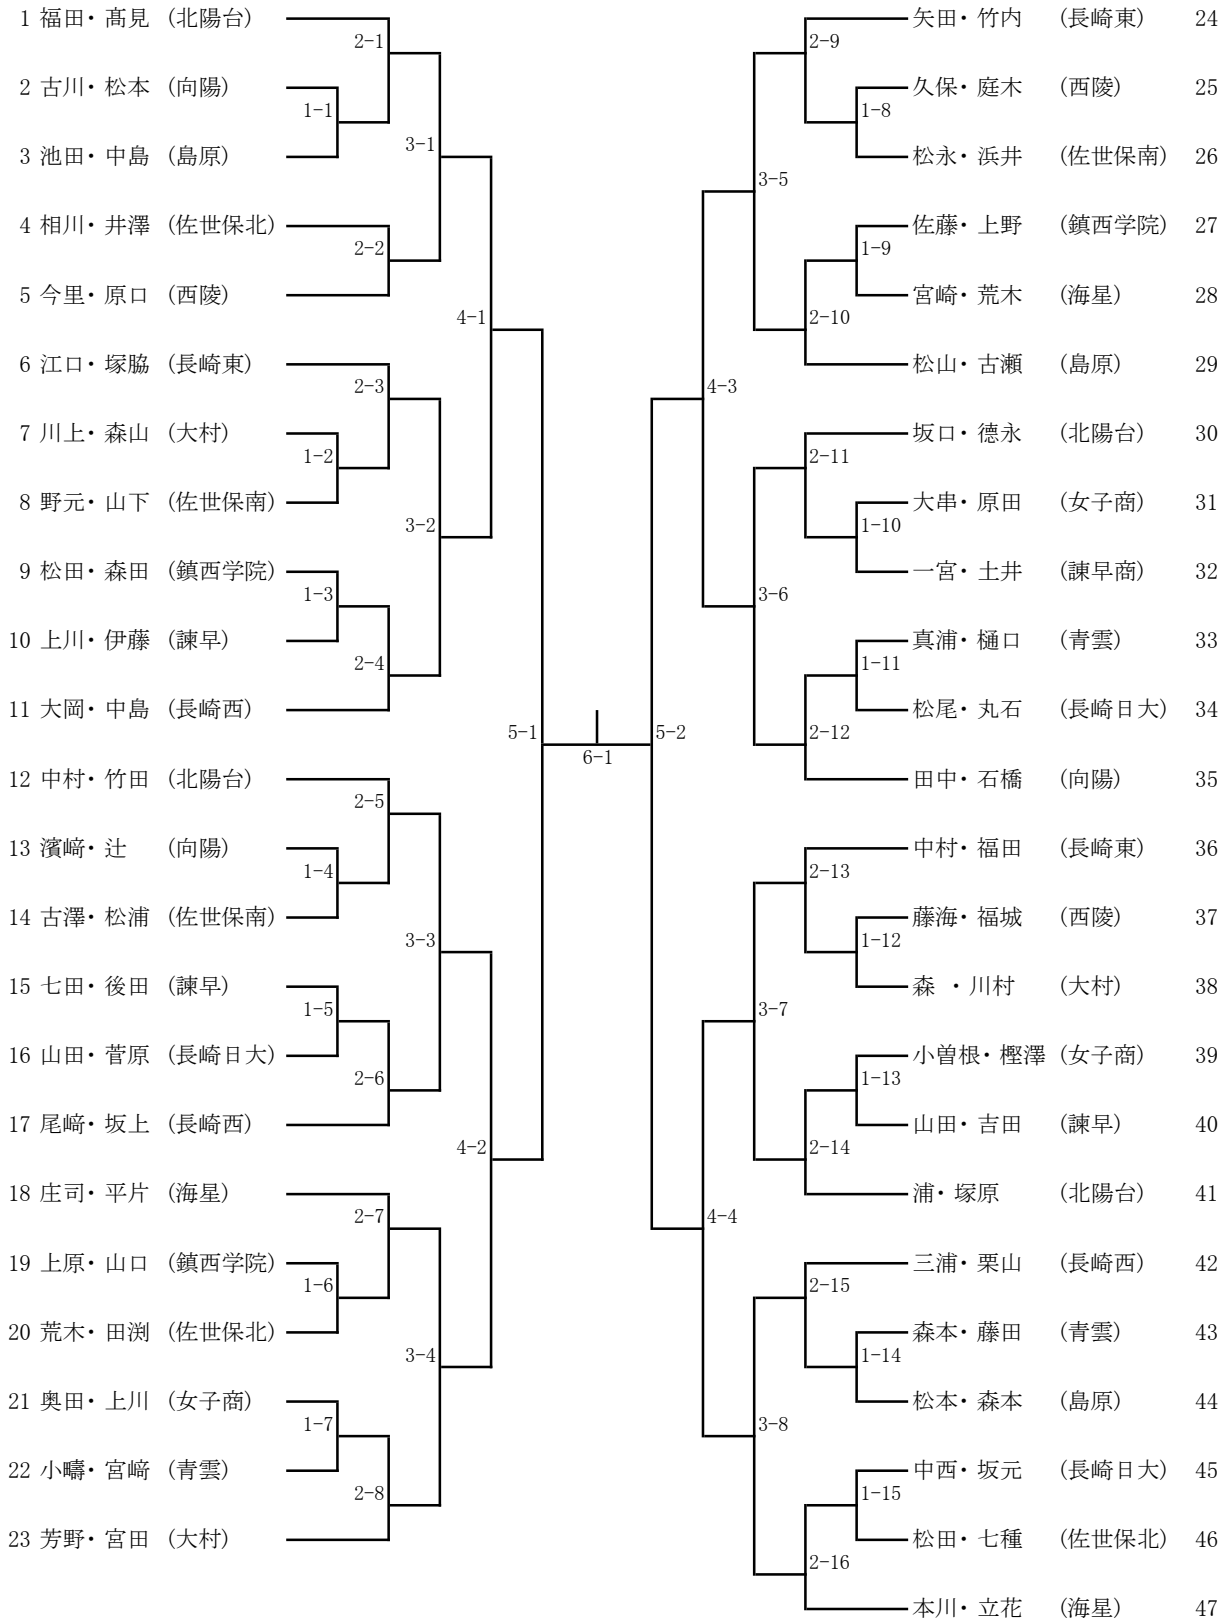

令和6年度長崎県高等学校総合体育大会テニス競技
 令和6年6月1日(土)～4日(火)
 佐世保市総合グラウンド庭球場

女子ダブルス

令和6年度長崎県高等学校総合体育大会テニス競技
 令和6年6月1日(土)～4日(火)
 佐世保市総合グラウンド庭球場

女子シングルス(1)

令和6年度長崎県高等学校総合体育大会テニス競技
 令和6年6月1日(土)～4日(火)
 佐世保市総合グラウンド庭球場

女子シングルス(2)