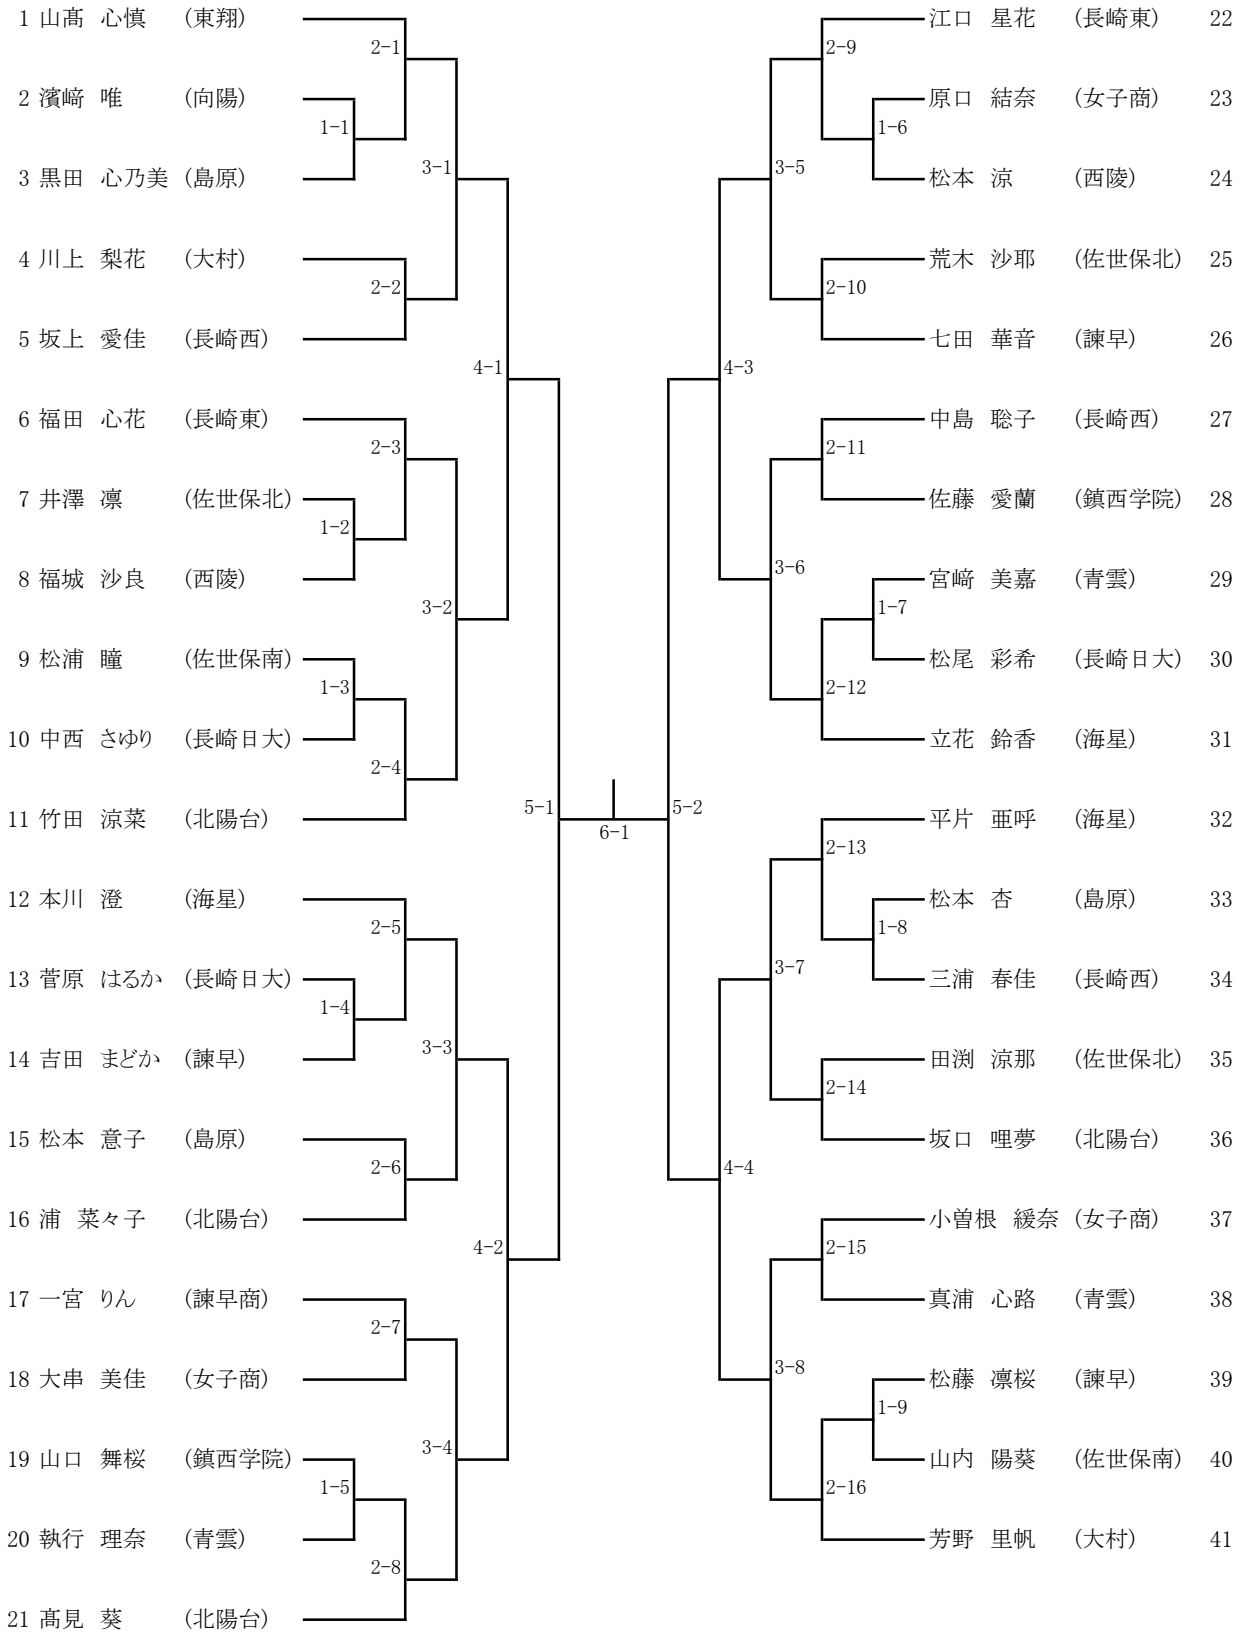

令和6年度長崎県高等学校総合体育大会テニス競技
 令和6年6月1日(土)～4日(火)
 佐世保市総合グラウンド庭球場

女子ダブルス

令和6年度長崎県高等学校総合体育大会テニス競技
 令和6年6月1日(土)～4日(火)
 佐世保市総合グラウンド庭球場

女子シングルス(1)

令和6年度長崎県高等学校総合体育大会テニス競技
 令和6年6月1日(土)～4日(火)
 佐世保市総合グラウンド庭球場

女子シングルス(2)