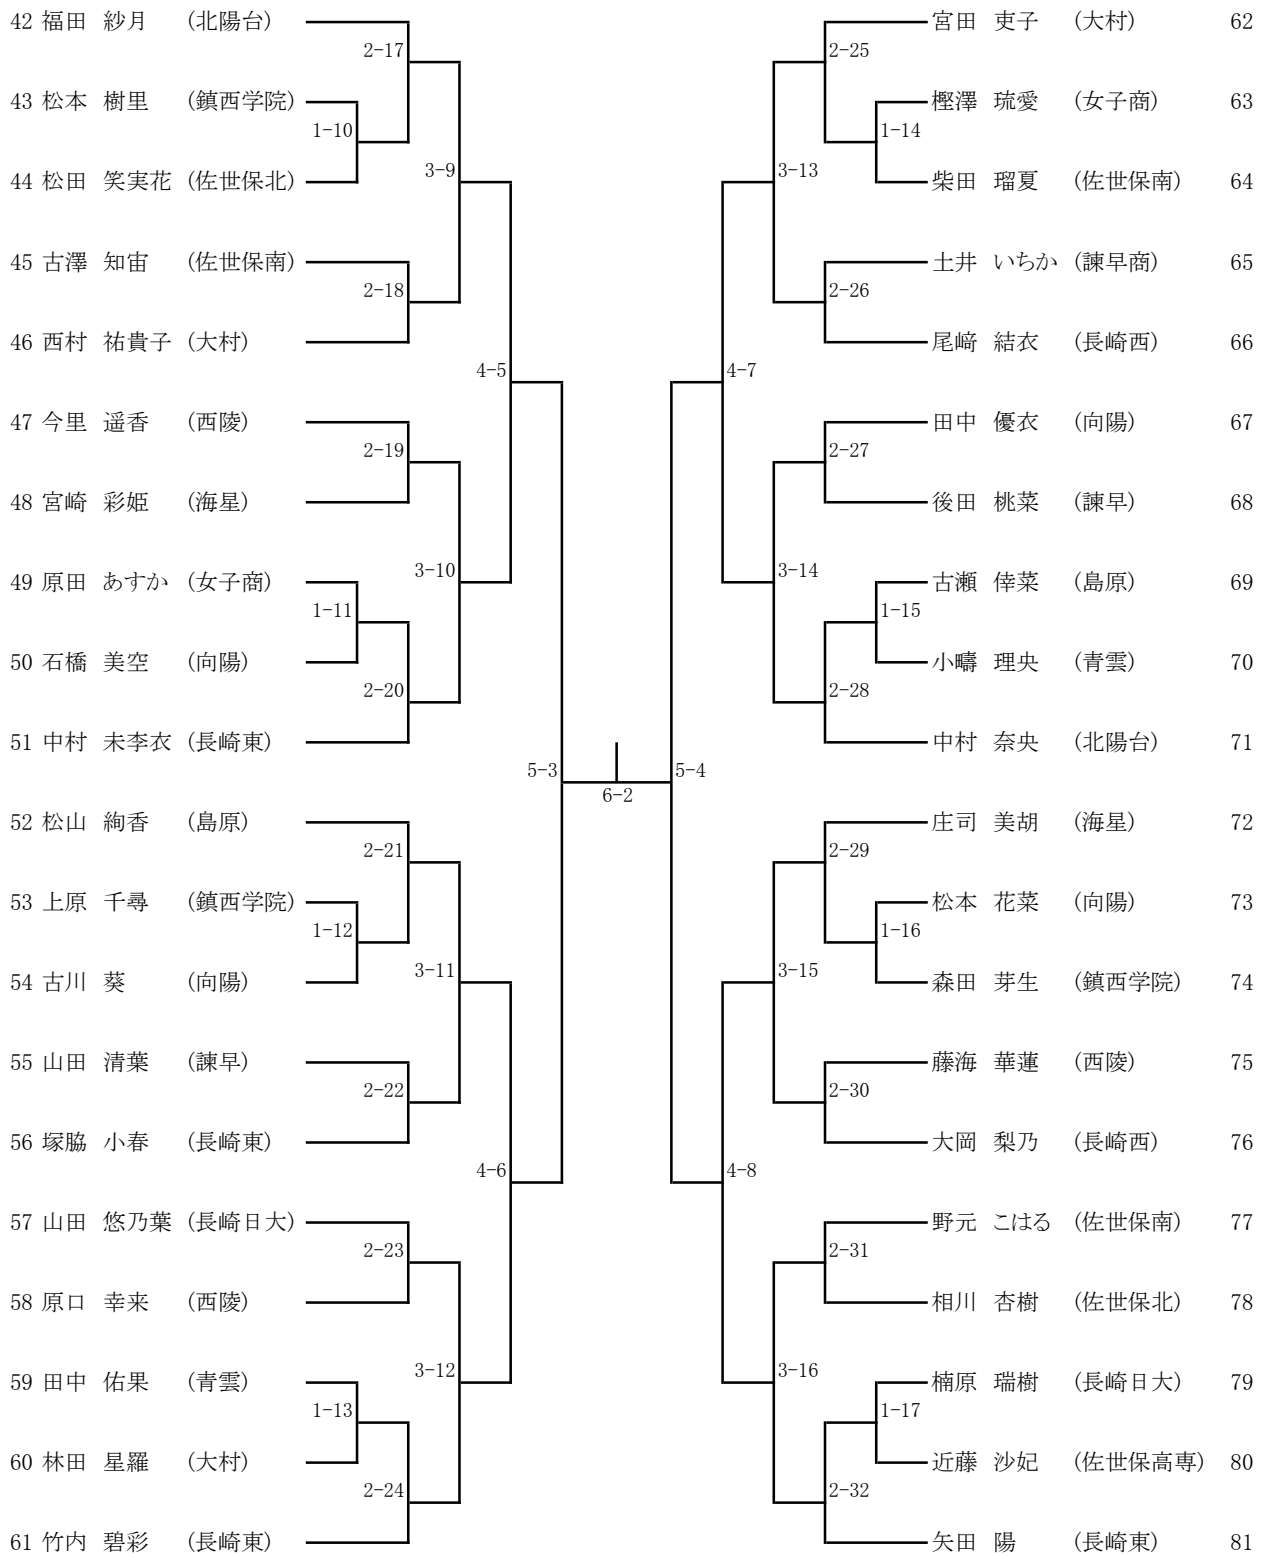

令和6年度長崎県高等学校総合体育大会テニス競技  
 令和6年6月1日(土)～4日(火)  
 佐世保市総合グラウンド庭球場

女子シングルス(1)

令和6年度長崎県高等学校総合体育大会テニス競技  
 令和6年6月1日(土)～4日(火)  
 佐世保市総合グラウンド庭球場

女子シングルス(2)

令和6年度長崎県高等学校総合体育大会テニス競技  
 令和6年6月1日(土)～4日(火)  
 佐世保市総合グラウンド庭球場

女子ダブルス