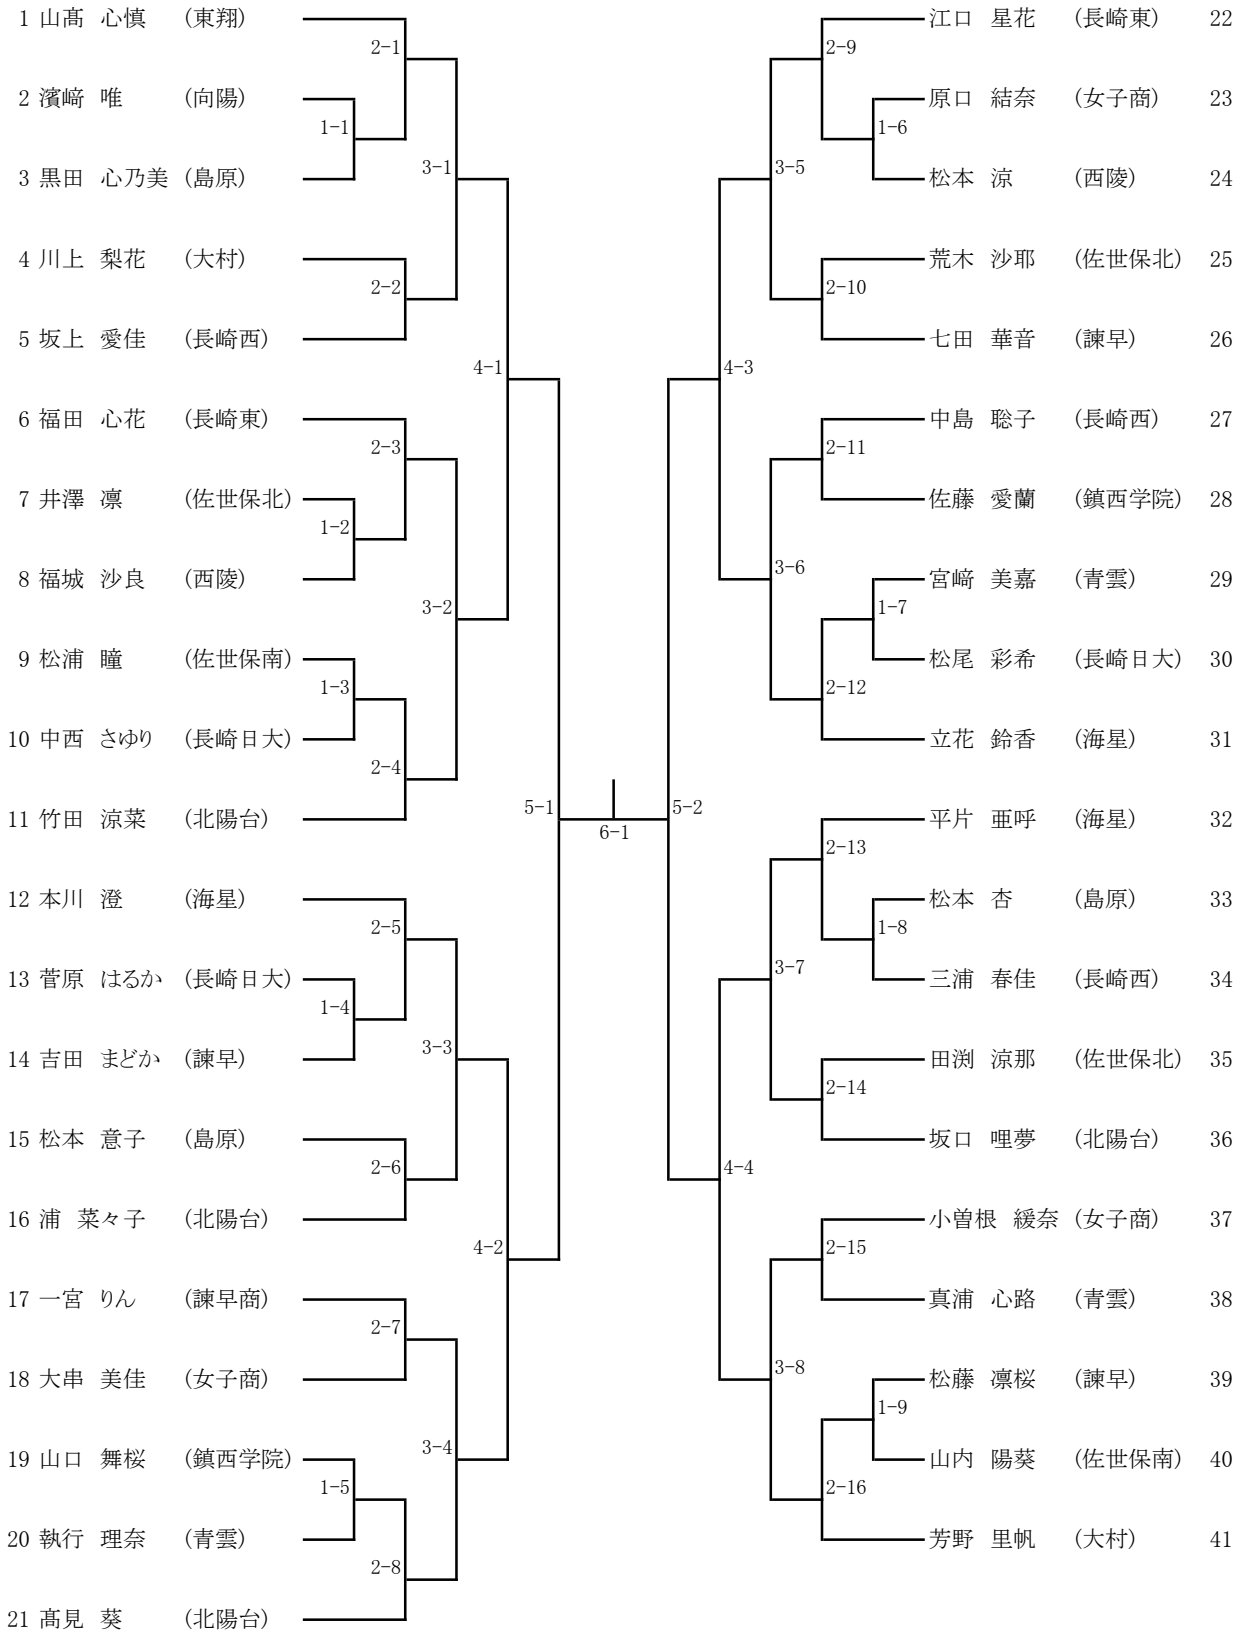

令和6年度長崎県高等学校総合体育大会テニス競技  
 令和6年6月1日(土)～4日(火)  
 佐世保市総合グラウンド庭球場

女子シングルス(1)

令和6年度長崎県高等学校総合体育大会テニス競技  
 令和6年6月1日(土)～4日(火)  
 佐世保市総合グラウンド庭球場

女子シングルス(2)

令和6年度長崎県高等学校総合体育大会テニス競技  
 令和6年6月1日(土)～4日(火)  
 佐世保市総合グラウンド庭球場

女子ダブルス