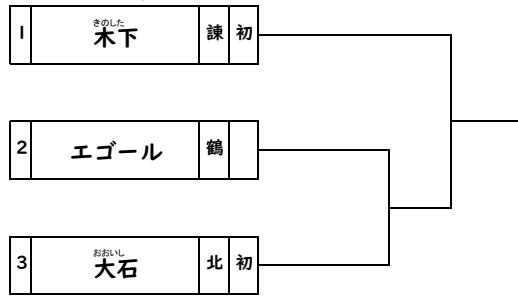

【個人戦無差別級】

Aパート

Bパート

Cパート

Dパート

Eパート

Fパート