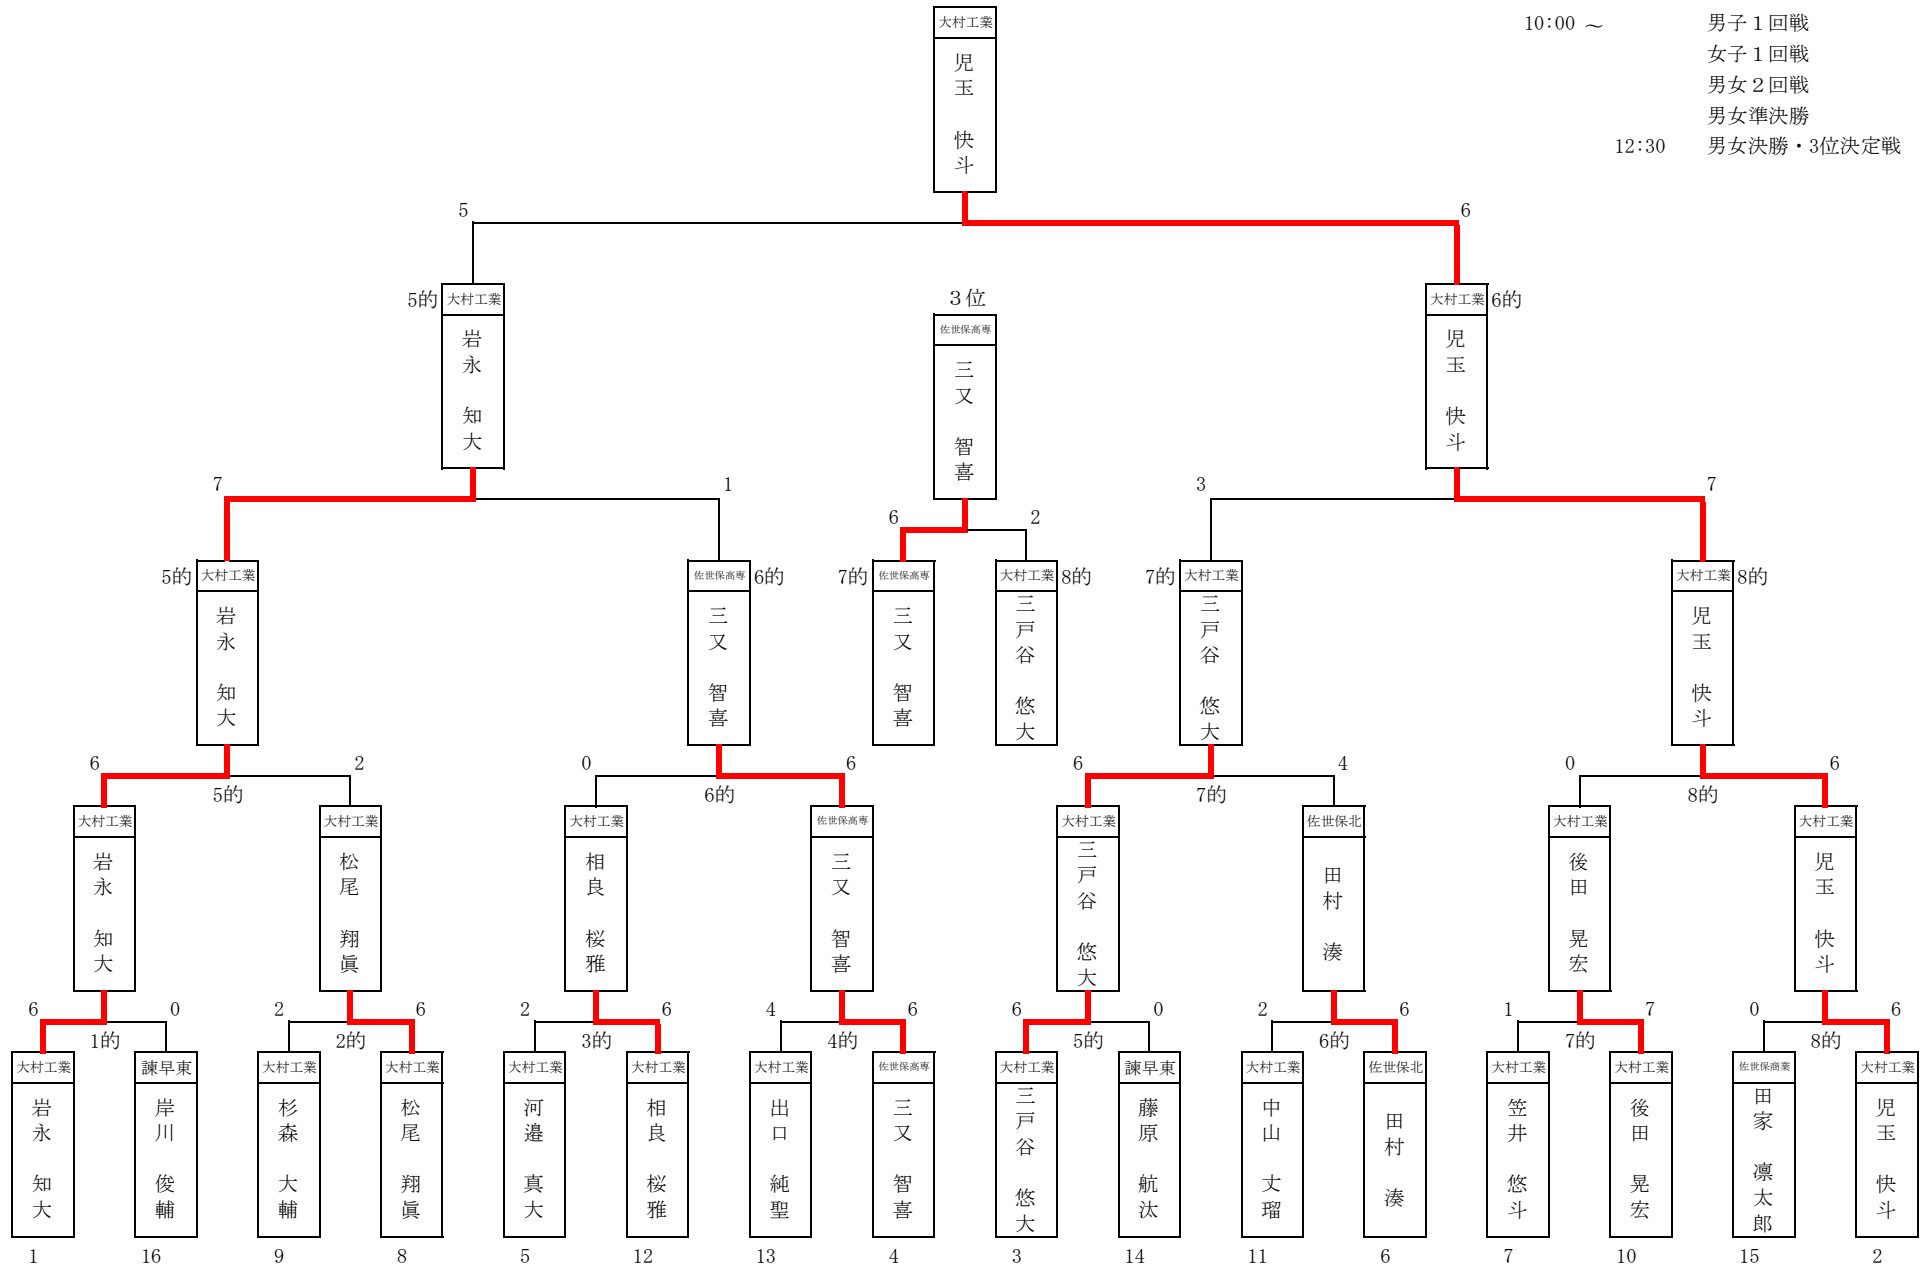

【団体上位大会出場校】

種別	学校名	備考
男子団体	大村工業	九州大会・全国大会出場
	諫早東	九州大会・全国大会出場
女子団体	佐世保商業	九州大会・全国大会出場
	大村工業	九州大会・全国大会出場

【個人上位大会出場者】

種別	選手名	学校名・学年	備考
男子個人	たむら みなと 田村 湊	佐世保北・3年	九州大会・全国大会出場
	みまた ともき 三又 智喜	佐世保高専・3年	九州大会・全国大会出場
	たげ りんたろう 田家 凜太郎	佐世保商業・2年	九州大会出場
女子個人	たぶち あやね 田淵 綾音	佐世保北・3年	九州大会・全国大会出場
	いしかわ まい 石川 満愛	大村城南・2年	九州大会・全国大会出場

令和6年度（第76回）長崎県高等学校総合体育大会アーチェリー競技 予選ラウンド

令和6年6月1日

女子団体

長崎市白鳥運動場

順位	学校名	合計	10	X	選手①	選手②	選手③	選手④
1	佐世保商業	1498	13	4	芝野 萌 560	峯脇 歩 439	寺田 さくら 398	吉田 莉優 499
2	大村工業	1366	13	5	釜坂 妃那 523	水津 凜 520	西田 莉里花 74	川井 環奈 323

男子団体

順位	学校名	合計	10	X	選手①	選手②	選手③	選手④
1	大村工業	1802	37	2	中山 丈瑠 462	岩永 知大 636	児玉 快斗 616	三戸谷 悠大 550
2	諫早東	586	3	7	藤原 航汰 337	岸川 俊輔 153	平 啓生 96	

10:00 ~ 男子1回戦  
女子1回戦  
男女2回戦  
男女準決勝  
12:30 男女決勝・3位決定戦

10:00 ~ 男子1回戦  
女子1回戦  
男女2回戦  
男女準決勝  
12:30 男女決勝・3位決定戦