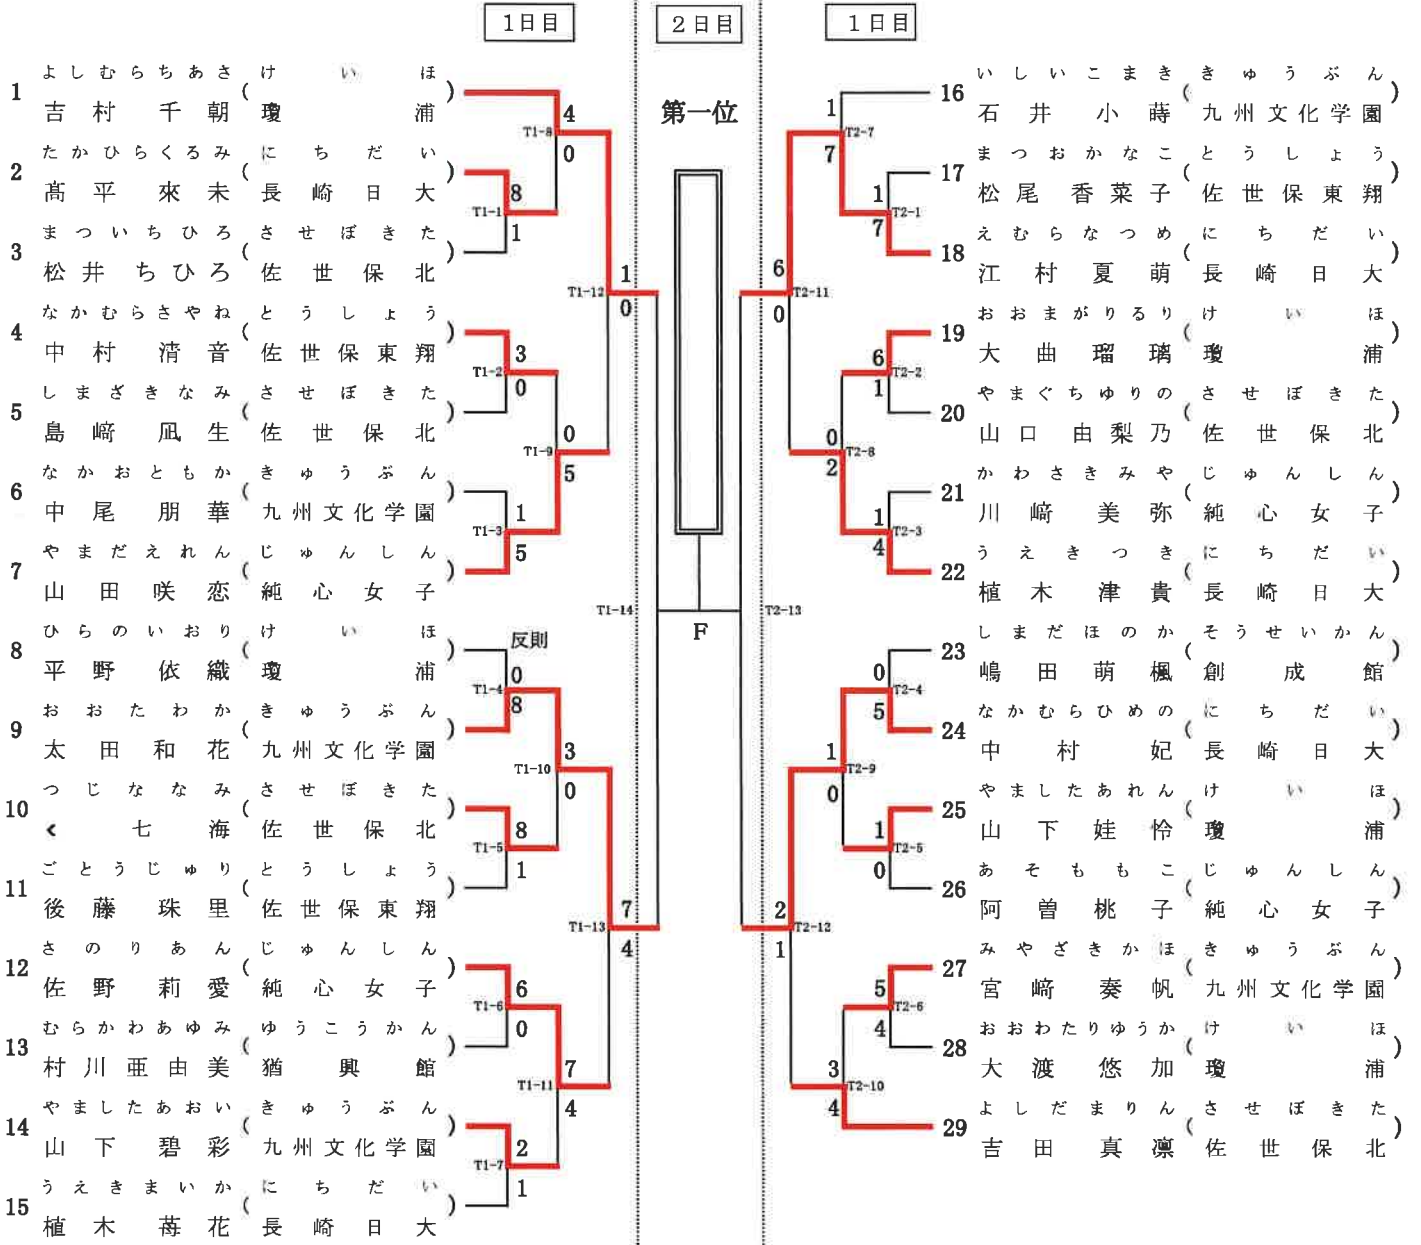

令和6年度(第76回)長崎県高等学校総合体育大会 空手道競技  
 令和6年6月1日(土)・2日(日) 会場 長崎県立武道館

男子個人組手(38名)

令和6年度(第76回)長崎県高等学校総合体育大会 空手道競技

令和6年6月1日(土)・2日(日) 会場 長崎県立武道館

女子個人組手(29名)

令和6年度（第76回）長崎県高等学校総合体育大会 空手道競技 出場選手名簿  
 令和6年6月1日（土）・2日（日） 会場 長崎県立武道館

T1

☆ 予選は各コート4名残す。

番号	選手名	学校名	予選			再試合（同点の場合）		
			形名	得点	順位	形名	得点	順位
1	にしかわりく 西川理玖	とうしよ 佐世保東	うしよ 翔	セーパイ	20.50			
2	わたなべこうた 渡辺煌大	ゆうこうか 猶興	かん 館	バツサイダイ	21.90			
3	やましたしょうた 山下翔太	きゅうぶ 九州文化学	ん 園	クルルンファ	22.80			
4	さわせゆうき 澤勢優輝	せい 青	うん 雲	チントウ	19.60			
5	いとうふうま 伊藤楓馬	そうせい 成	かん 館	チントウ	19.20			
6	おのうえしもん 尾上獅門	ながさき 長崎	しが 東	エンピ	24.30	3		
7	はとりょうすけ 破戸峻佑	きゅうぶ 九州文化学	ん 園	クルルンファ	26.00	1		
8	やまもとあ 山本碧	にちだ 長崎日	い 大	エンピ	22.10			
9	もろおかまめ 諸岡豆の	きせぼ 佐世保	きた 北	エンピ	24.90	2		
10	こんどうひさ 近藤寿仁	い 瓊	ほ 浦	エンピ	22.40			
11	かわなかつか 川中曹司	きせぼ 佐世保	きた 北	セーパイ	23.00	4		

T2

☆ 予選は各コート4名残す。

番号	選手名	学校名	予選			再試合（同点の場合）		
			形名	得点	順位	形名	得点	順位
1	やましたこうき 山下康輝	きせぼ 佐世保	きた 北	ニーパイポ	24.20	3		
2	いとうたつき 伊東龍生	ながさき 長崎	こうぎ 工業	セイエンチン	18.60			
3	はしぐちおうじ 橋口煌士朗	とうしよ 佐世保東	うしよ 翔	ジオン	22.40			
4	ふじいあお 藤井青葉	せい 青	うん 雲	エンピ	20.70			
5	おおくすりっ 大楠律平	い 瓊	ほ 浦	カンクウダイ	23.60	4		
6	つかもとこう 塚本晃己	きゅうぶ 九州文化学	ん 園	セーパイ	26.20	1		
7	あかぎゆうと 赤木祐仁	きゅうぶ 九州文化学	ん 園	ニーパイポ	21.80			
8	ひさとみあ 久富碧唯	そうせい 成	かん 館	ジオン	17.10			
9	たけしたあし 岳下亜柊	ゆうこうか 猶興	かん 館	セーパイ	22.40			
10	ふじながとう 藤永登真	きせぼ 佐世保	きた 北	ニーパイポ	25.70	2		
11	いえながか 家永海人	にちだ 長崎日	い 大	ジオン	22.20			