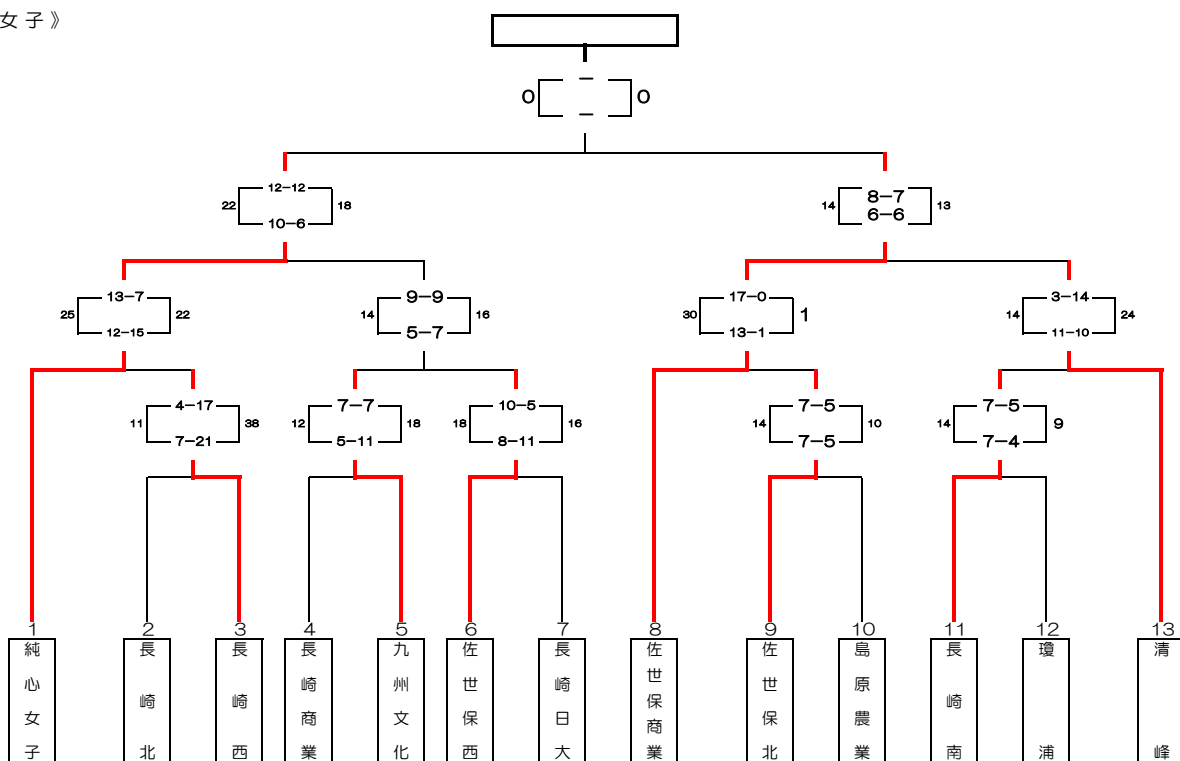

優 勝	高等学校
準優勝	高等学校
3 位	高等学校
	高等学校

《 女子の部 》

優 勝	高等学校
準優勝	高等学校
3 位	高等学校
	高等学校

《 男子 》

《 女子 》

令和6年度 長崎県高等学校総合体育大会ハンドボール競技 試合結果

2日目【男子 第2回戦】			
1	◎ 瓊浦	55	10 長崎北 ²
		$\left[\begin{array}{l} 27 - 2 \\ 28 - 8 \end{array} \right]$	
4	長崎北陽台	13	22 ◎ 長崎工業 ⁵
		$\left[\begin{array}{l} 8 - 10 \\ 5 - 12 \end{array} \right]$	
6	◎ 佐世保北	14	13 佐世保西 ⁸
		$\left[\begin{array}{l} 9 - 10 \\ 5 - 3 \end{array} \right]$	
9	鹿町工業	11	22 ◎ 長崎日大 ¹¹
		$\left[\begin{array}{l} 5 - 10 \\ 6 - 12 \end{array} \right]$	
2日目【男子 準決勝】			
	◎ 瓊浦	28	14 長崎工業
		$\left[\begin{array}{l} 11 - 6 \\ 17 - 8 \end{array} \right]$	
	佐世保北	4	24 ◎ 長崎日大
		$\left[\begin{array}{l} 2 - 14 \\ 2 - 10 \end{array} \right]$	
2日目【女子 第2回戦】			
1	◎ 純心女子	25	22 長崎西
		$\left[\begin{array}{l} 13 - 7 \\ 12 - 15 \end{array} \right]$	
	九州文化	14	16 ◎ 佐世保西
		$\left[\begin{array}{l} 9 - 9 \\ 5 - 7 \end{array} \right]$	
8	◎ 佐世保商業	30	1 佐世保北
		$\left[\begin{array}{l} 17 - 0 \\ 13 - 1 \end{array} \right]$	
	長崎南	14	24 ◎ 清峰 ¹³
		$\left[\begin{array}{l} 3 - 14 \\ 11 - 10 \end{array} \right]$	
2日目【女子 準決勝】			
	◎ 純心女子	22	18 佐世保西
		$\left[\begin{array}{l} 12 - 12 \\ 10 - 6 \end{array} \right]$	
	◎ 佐世保商業	14	13 清峰
		$\left[\begin{array}{l} 8 - 7 \\ 6 - 6 \end{array} \right]$	