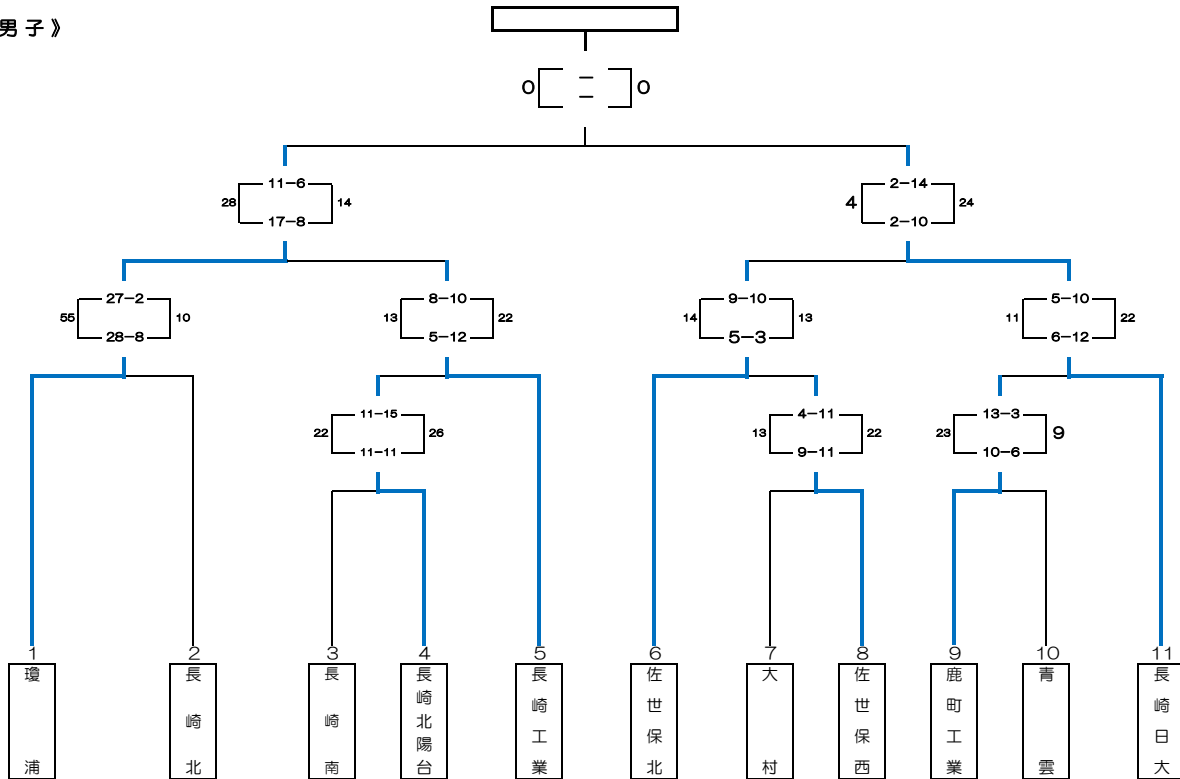

令和 6 年度 長崎県高等学校総合体育大会ハンドボール競技 試合結果

期 日	令和 6 年 6 月 1 日 (土) ・ 2 日 (日) ・ 3 日 (月)
会 場	佐世保市体育文化館 (A・B・C)、県立佐世保西高等学校 (D)
試合時間	3日目は30-10-30、他は25-10-25 3日目は正規延長戦7mTC (5人)、その他は第1延長後7mTC (3人) 全試合タイムアウトは3回とする

《 男子の部 》

優 勝	高等学校
準優勝	高等学校
3 位	高等学校
	高等学校

《 女子の部 》

優 勝	高等学校
準優勝	高等学校
3 位	高等学校
	高等学校

《 男子 》

《 女子 》

令和6年度 長崎県高等学校総合体育大会ハンドボール競技 試合結果

2日目【男子 第2回戦】			
1	◎ 瓊浦	55	10 長崎北 ²
		$\left[\begin{array}{l} 27 - 2 \\ 28 - 8 \end{array} \right]$	
4	長崎北陽台	13	22 ◎ 長崎工業 ⁵
		$\left[\begin{array}{l} 8 - 10 \\ 5 - 12 \end{array} \right]$	
6	◎ 佐世保北	14	13 佐世保西 ⁸
		$\left[\begin{array}{l} 9 - 10 \\ 5 - 3 \end{array} \right]$	
9	鹿町工業	11	22 ◎ 長崎日大 ¹¹
		$\left[\begin{array}{l} 5 - 10 \\ 6 - 12 \end{array} \right]$	
2日目【男子 準決勝】			
	◎ 瓊浦	28	14 長崎工業
		$\left[\begin{array}{l} 11 - 6 \\ 17 - 8 \end{array} \right]$	
	佐世保北	4	24 ◎ 長崎日大
		$\left[\begin{array}{l} 2 - 14 \\ 2 - 10 \end{array} \right]$	
2日目【女子 第2回戦】			
1	◎ 純心女子	25	22 長崎西
		$\left[\begin{array}{l} 13 - 7 \\ 12 - 15 \end{array} \right]$	
	九州文化	14	16 ◎ 佐世保西
		$\left[\begin{array}{l} 9 - 9 \\ 5 - 7 \end{array} \right]$	
8	◎ 佐世保商業	30	1 佐世保北
		$\left[\begin{array}{l} 17 - 0 \\ 13 - 1 \end{array} \right]$	
	長崎南	14	24 ◎ 清峰 ¹³
		$\left[\begin{array}{l} 3 - 14 \\ 11 - 10 \end{array} \right]$	
2日目【女子 準決勝】			
	◎ 純心女子	22	18 佐世保西
		$\left[\begin{array}{l} 12 - 12 \\ 10 - 6 \end{array} \right]$	
	◎ 佐世保商業	14	13 清峰
		$\left[\begin{array}{l} 8 - 7 \\ 6 - 6 \end{array} \right]$	