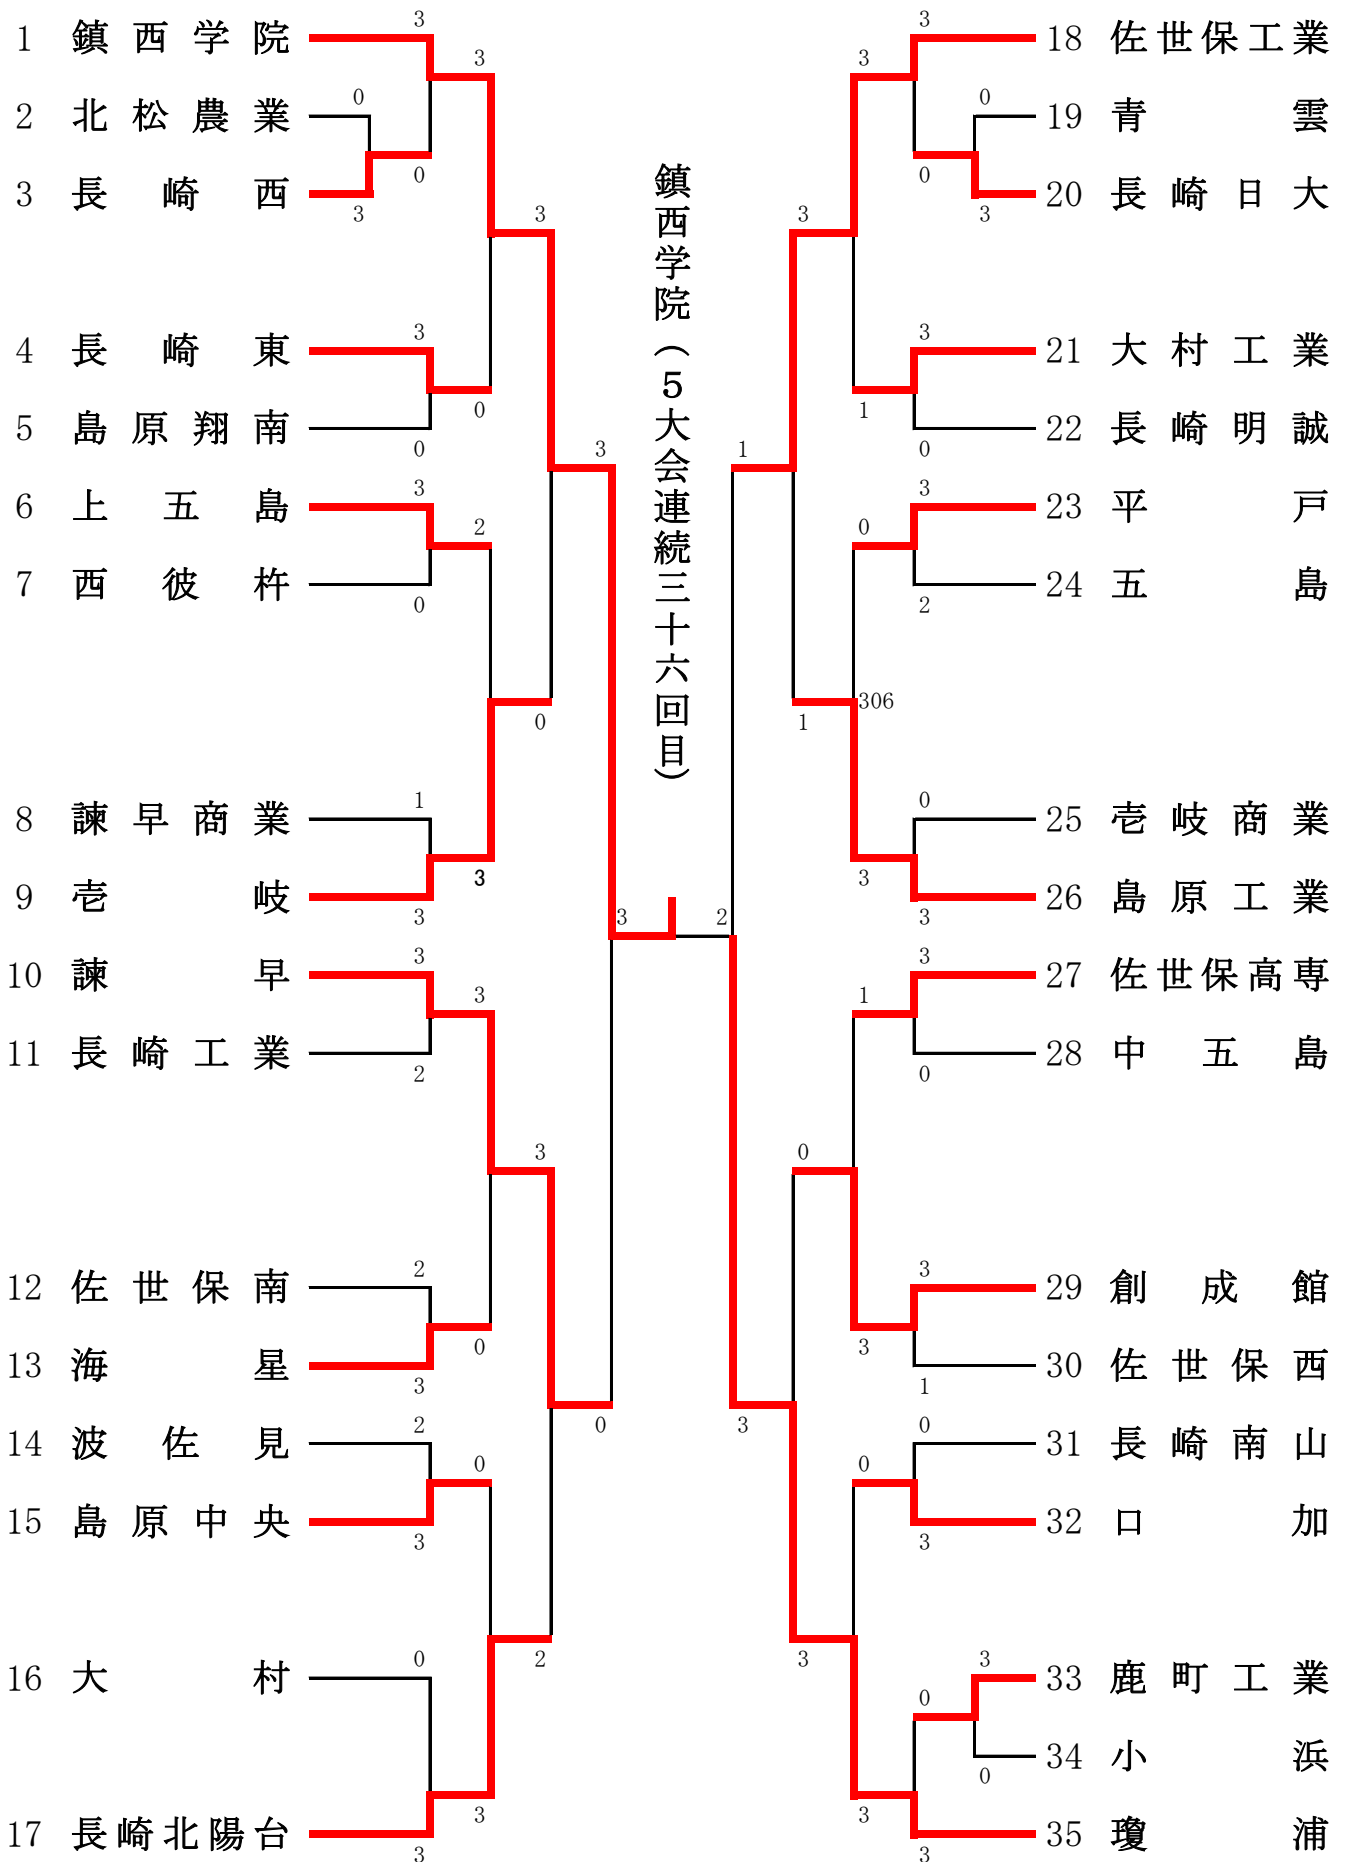

男子学校対抗

女子学校対抗

優勝	5大会連続三十六回目 鎮西学院	優勝	4年連続三十四回目 鎮西学院
準優勝	瓊浦	準優勝	長崎女子商業
ベスト4	諫早	ベスト4	長崎東
	佐世保工業		諫早商業
ベスト8	壱岐	ベスト8	長崎商業
	長崎北陽台		長崎北陽台
	島原工業		活水
	創成館		清峰

男子シングルス

女子シングルス

優勝	セオ 瀬尾 幸太郎 2年 鎮西学院	優勝	ノダ 野田 有那 3年 鎮西学院
準優勝	ハヤノ 早野 勇徠 2年 瓊浦	準優勝	フクダ 福田 咲幸 2年 長崎女子商業
ベスト4	シマダ 嶋田 光祐 3年 鎮西学院	ベスト4	マツバシ 松橋 愛桜 3年 鎮西学院
	ツチダ 土田 陸翔 3年 鎮西学院		ヤマグチ 山口 風音 3年 長崎女子商業
ベスト8	サコウ 酒匂 颯太 2年 瓊浦	ベスト8	マツモト 松本 優奈 1年 鎮西学院
	ヤマサキ 山崎 慎太郎 3年 瓊浦		坂本 葵 2年 鎮西学院
	オオクボ 大久保 岸真 2年 瓊浦		コダマ 児玉 彩音 1年 鎮西学院
	マツナガ 松永 朝陽 2年 長崎北陽台		カラカワ 唐川 綾弥乃 3年 諫早商業

男子ダブルス

優勝	サコウ 酒匂 颯太 2年	ハヤノ 早野 勇徠 2年	瓊浦
準優勝	セオ 瀬尾 幸太郎 2年	キタゾノ 北園 輝 2年	鎮西学院
ベスト4	ワン 王 博 3年	オオクボ 大久保 岸真 2年	瓊浦
	マサキ 真崎 脩馬 3年	ヤマサキ 山崎 慎太郎 3年	瓊浦
ベスト8	ヤマグチ 山口 湊 2年	イズミ 泉 弥真斗 2年	鎮西学院
	シマダ 嶋田 光祐 3年	テライ 寺井 悠大 3年	鎮西学院
	フカガワ 深川 真那斗 2年	ヤマネ 山根 知己 2年	諫早
	ナガシマ 永島 翔太 3年	ツチダ 土田 陸翔 3年	鎮西学院

女子ダブルス

優勝	マツバシ 松橋 愛桜 3年	ノダ 野田 有那 3年	鎮西学院
準優勝	カワラ 川原 美憂 3年	サカモト 坂本 葵 2年	鎮西学院
ベスト4	イデ 井手 心菜 3年	フクダ 福田 咲幸 2年	長崎女子商業
	タカミ 高見 柚風 2年	ナガノ 永野 夏望 2年	口加
ベスト8	ヤマグチ 山口 風音 3年	オオヤマ 大山 りみな 3年	長崎女子商業
	ヤマミチ 山道 留奈 3年	ナカノ 仲野 帆南 3年	活水
	ハヤシダ 林田 未夢 3年	カラカワ 唐川 綾弥乃 3年	諫早商業
	タウラ 田浦 リタ 3年	タノウエ 田上 直緒 1年	長崎東