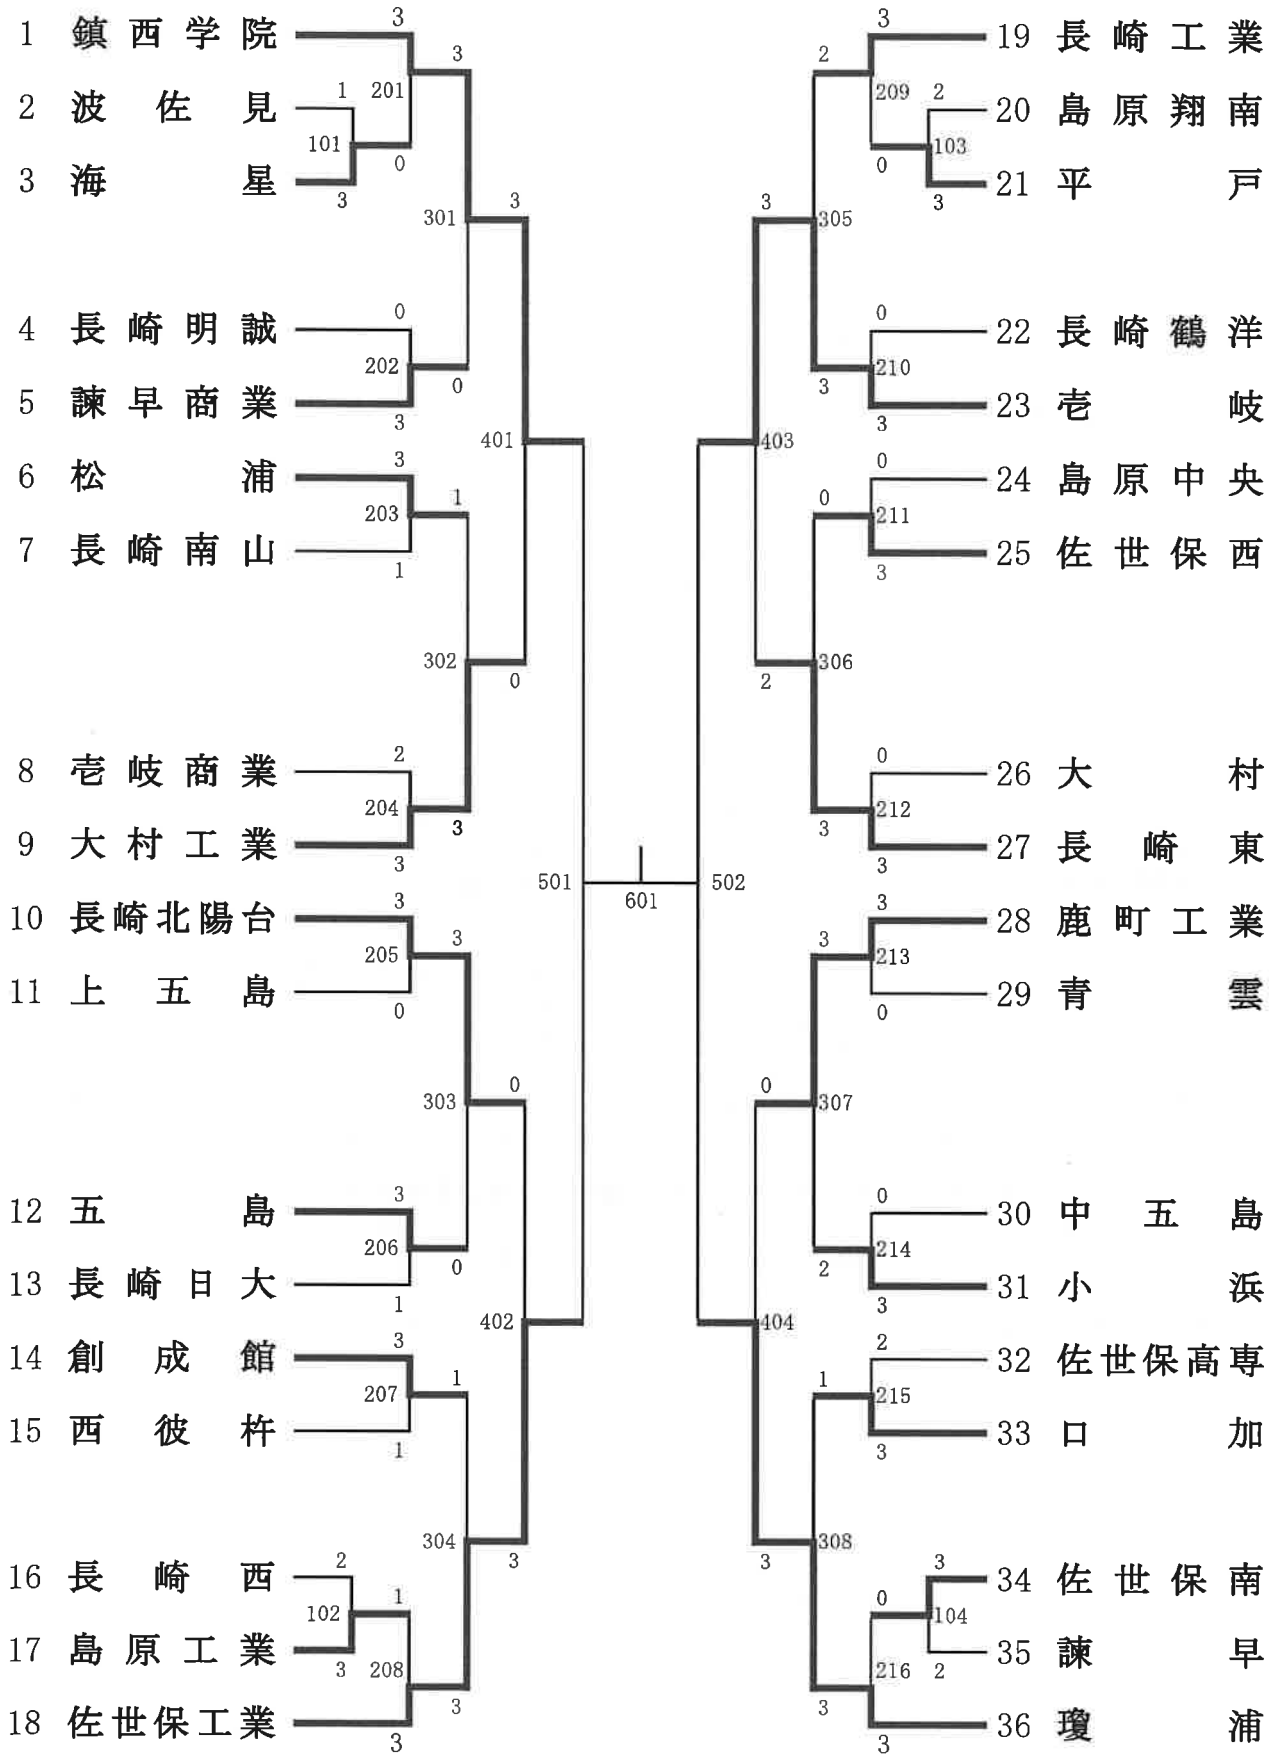

卓球競技

男子学校对抗 BT

卓球競技

女子学校対抗 GT