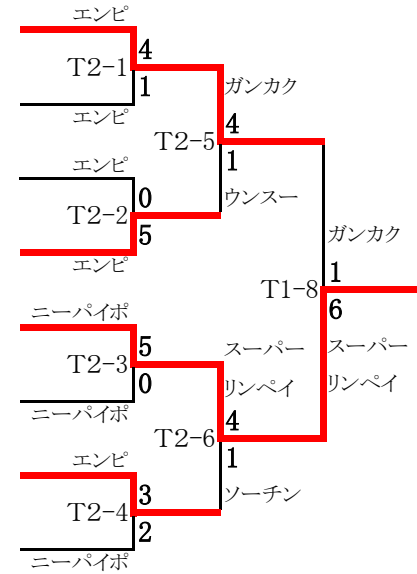

準々決勝 準決勝 決勝

T1 コート

第一位
米来 万里 (佐世保北)

| | | 選手名・学校名 |
|-------|---|--------------|
| T1 一位 | 1 | 田川 千紗 佐世保北 |
| | 2 | 中山 奈海 佐世保東翔 |
| T2 二位 | 3 | 盛田 ひばり 佐世保東翔 |
| | 4 | 長野 百夏 佐世保商業 |
| T2 一位 | 5 | 米来 万里 佐世保北 |
| | 6 | 楠田 愛 佐世保商業 |
| T1 二位 | 7 | 山村 有咲 佐世保北 |
| | 8 | 尾崎 美海 佐世保東翔 |

※ 2、4、6、8 は、くじで決める。

※決勝の赤・青は、くじで決める。

男子個人形 準々決勝・準決勝・決勝

| 番号 | 選手名・学校名 |
|----|-------------|
| 1 | 木下 浩太郎 青雲 |
| 2 | 中山 晃耀 長崎日大 |
| 3 | 山口 丈統 佐世保東翔 |
| 4 | 岩佐 宗太 佐世保東翔 |
| 5 | 土肥 清人 佐世保北 |
| 6 | 中村 翔樹 佐世保商業 |
| 7 | 芳賀 今道 佐世保北 |
| 8 | 大川 柊佑 長崎日大 |

準々決勝 準決勝 決勝

T1 コート

第一位
土肥 清人 (佐世保北)

| | | 選手名・学校名 |
|-------|---|-------------|
| T1 一位 | 1 | 木下 浩太郎 青雲 |
| | 2 | 中山 晃耀 長崎日大 |
| T2 二位 | 3 | 山口 丈統 佐世保東翔 |
| | 4 | 岩佐 宗太 佐世保東翔 |
| T2 一位 | 5 | 土肥 清人 佐世保北 |
| | 6 | 中村 翔樹 佐世保商業 |
| T1 二位 | 7 | 芳賀 今道 佐世保北 |
| | 8 | 大川 柊佑 長崎日大 |

※ 2、4、6、8 は、くじで決める。

※決勝の赤・青は、くじで決める。