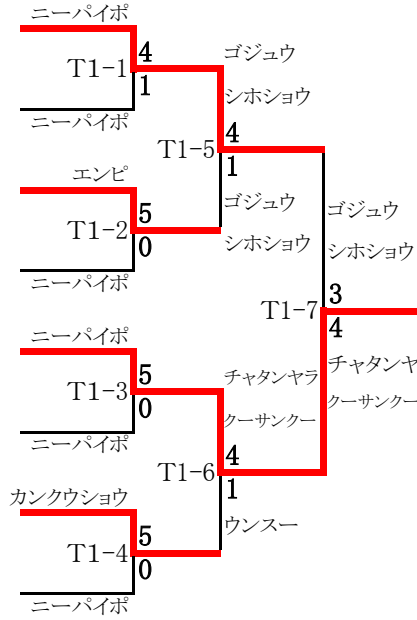

平成29年度(第69回)長崎県高等学校総合体育大会 空手道競技

平成29年6月3日

会場 小佐々スポーツセンター

女子個人形 準々決勝・準決勝・決勝

| 番号 | 選手名・学校名 |
|----|--------------|
| 1 | 田川 千紗 佐世保北 |
| 2 | 中山 奈海 佐世保東翔 |
| 3 | 盛田 ひばり 佐世保東翔 |
| 4 | 長野 百夏 佐世保商業 |
| 5 | 米来 万里 佐世保北 |
| 6 | 楠田 愛 佐世保商業 |
| 7 | 山村 有咲 佐世保北 |
| 8 | 尾崎 美海 佐世保東翔 |

準々決勝 準決勝 決勝

T1 コート

第一位
米来 万里 (佐世保北)

| | | 選手名・学校名 |
|-------|---|--------------|
| T1 一位 | 1 | 田川 千紗 佐世保北 |
| | 2 | 中山 奈海 佐世保東翔 |
| T2 二位 | 3 | 盛田 ひばり 佐世保東翔 |
| | 4 | 長野 百夏 佐世保商業 |
| T2 一位 | 5 | 米来 万里 佐世保北 |
| | 6 | 楠田 愛 佐世保商業 |
| T1 二位 | 7 | 山村 有咲 佐世保北 |
| | 8 | 尾崎 美海 佐世保東翔 |

※ 2、4、6、8 は、くじで決める。

※決勝の赤・青は、くじで決める。