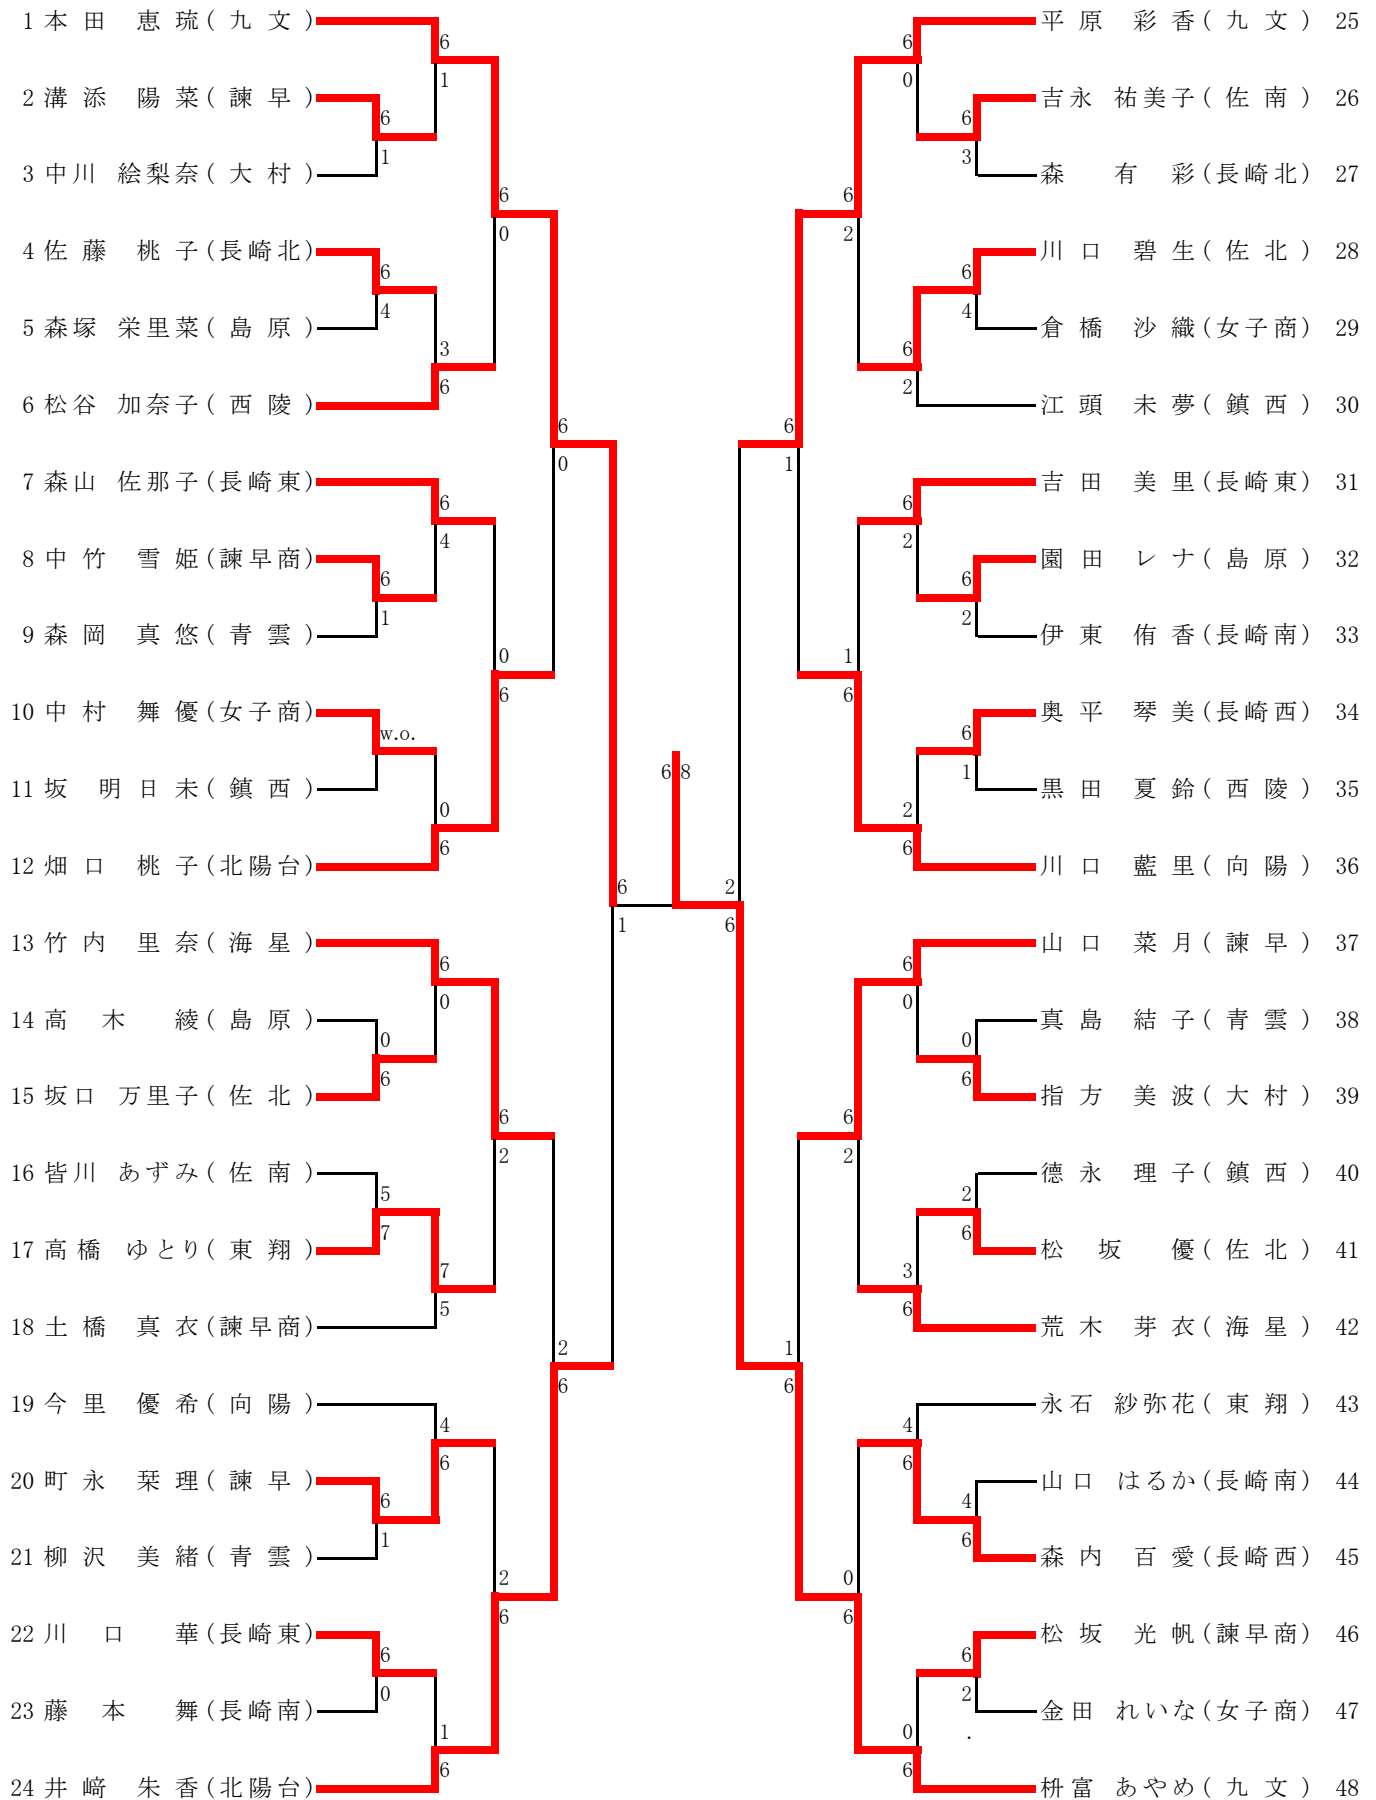

女子シングルス(1)

女子シングルス(2)

決勝

48 栞富 あやめ(九文) ————— 38 ————— 牛尾 成美(九文) 96

順位戦

1 本田 恵琉(九文) ————— 48 ————— 佐々野 美貴(大村) 49

女子ダブルス