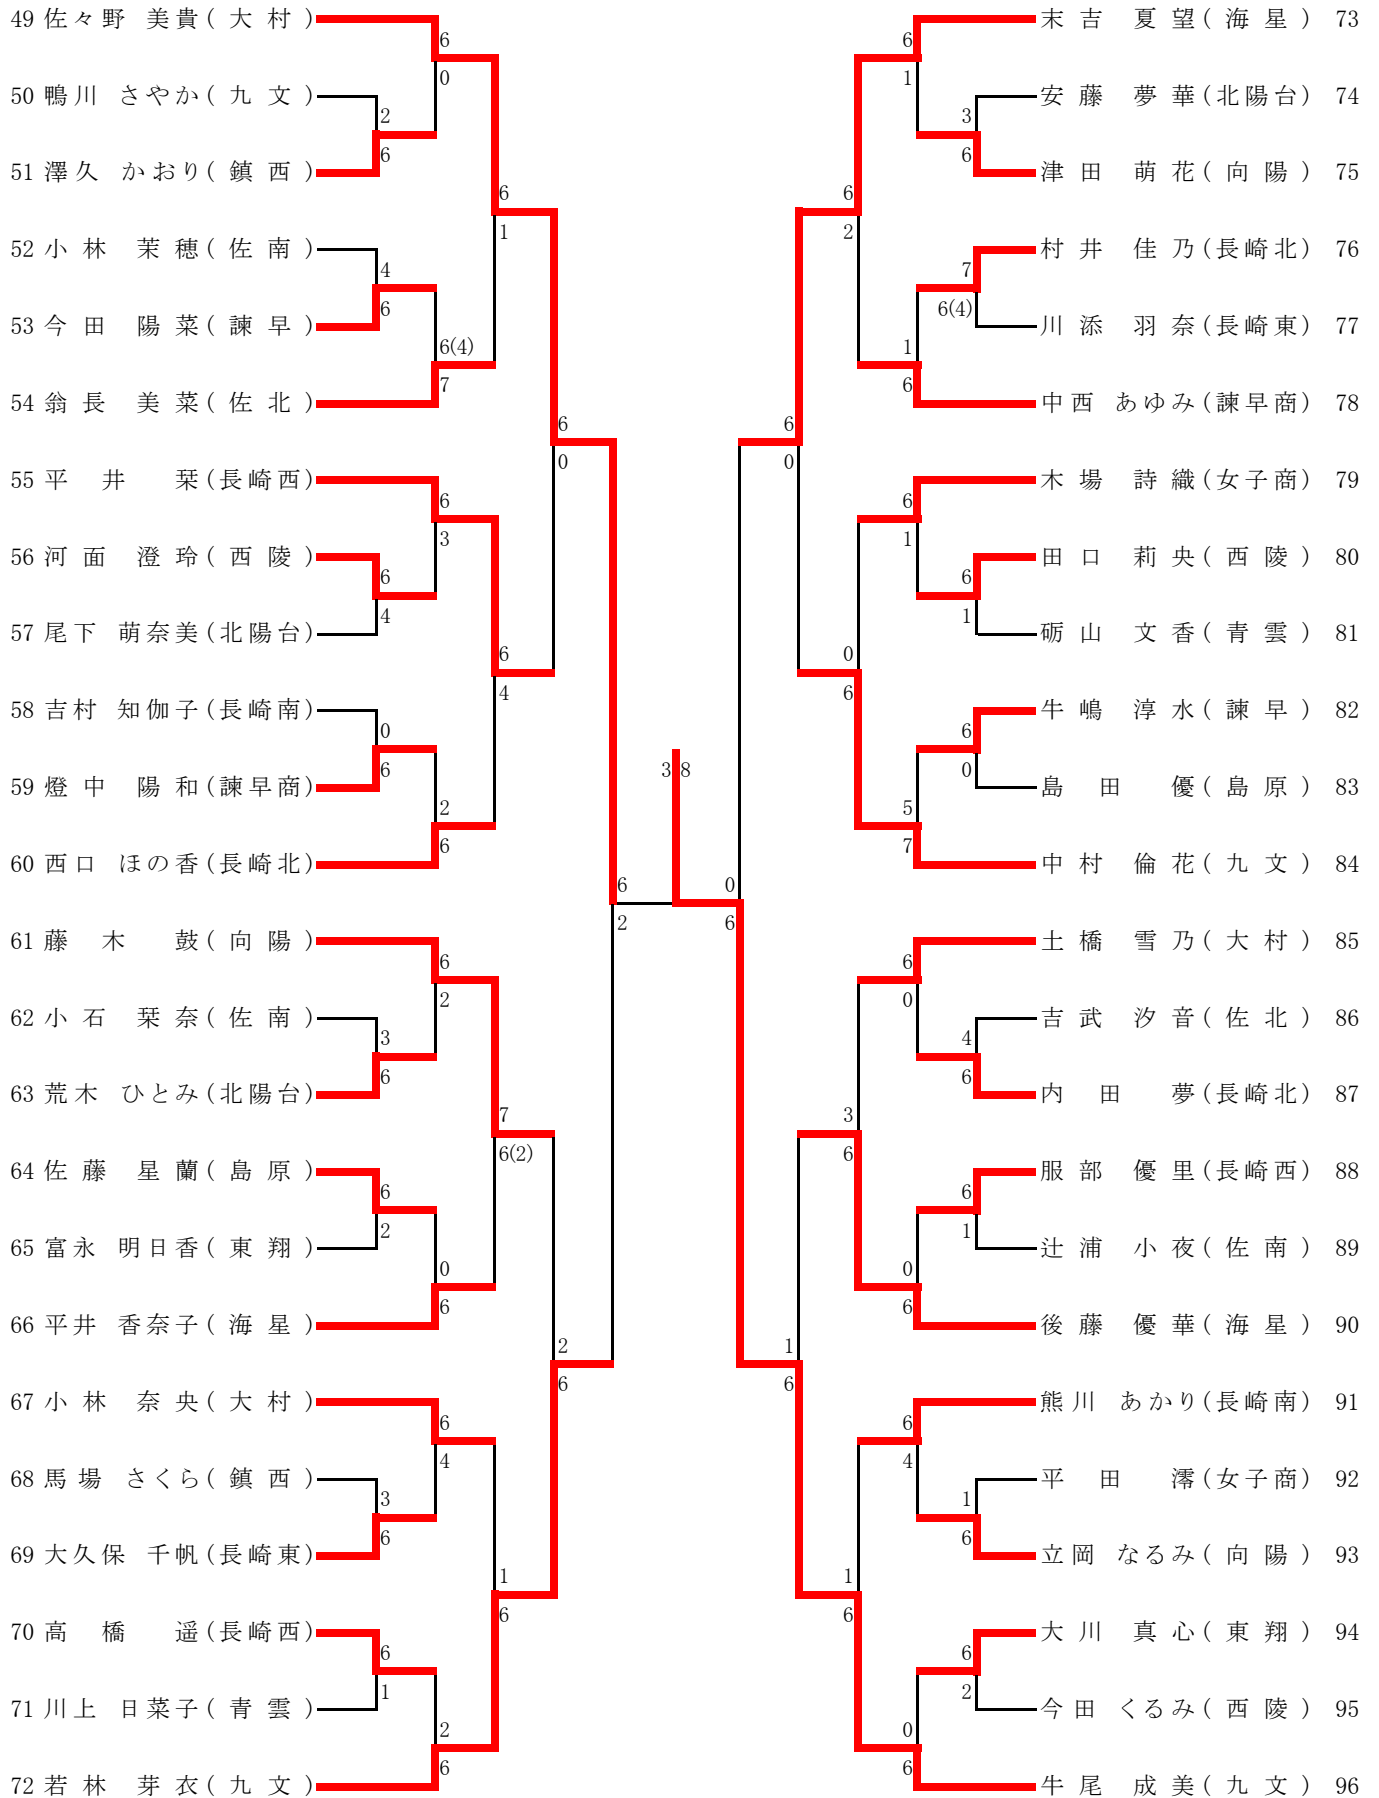

女子シングルス(1)

女子シングルス(2)

決勝

48 栞富 あやめ(九文) ————— 38 ————— 牛尾 成美(九文) 96

順位戦

1 本田 恵琉(九文) ————— 48 ————— 佐々野 美貴(大村) 49

女子ダブルス