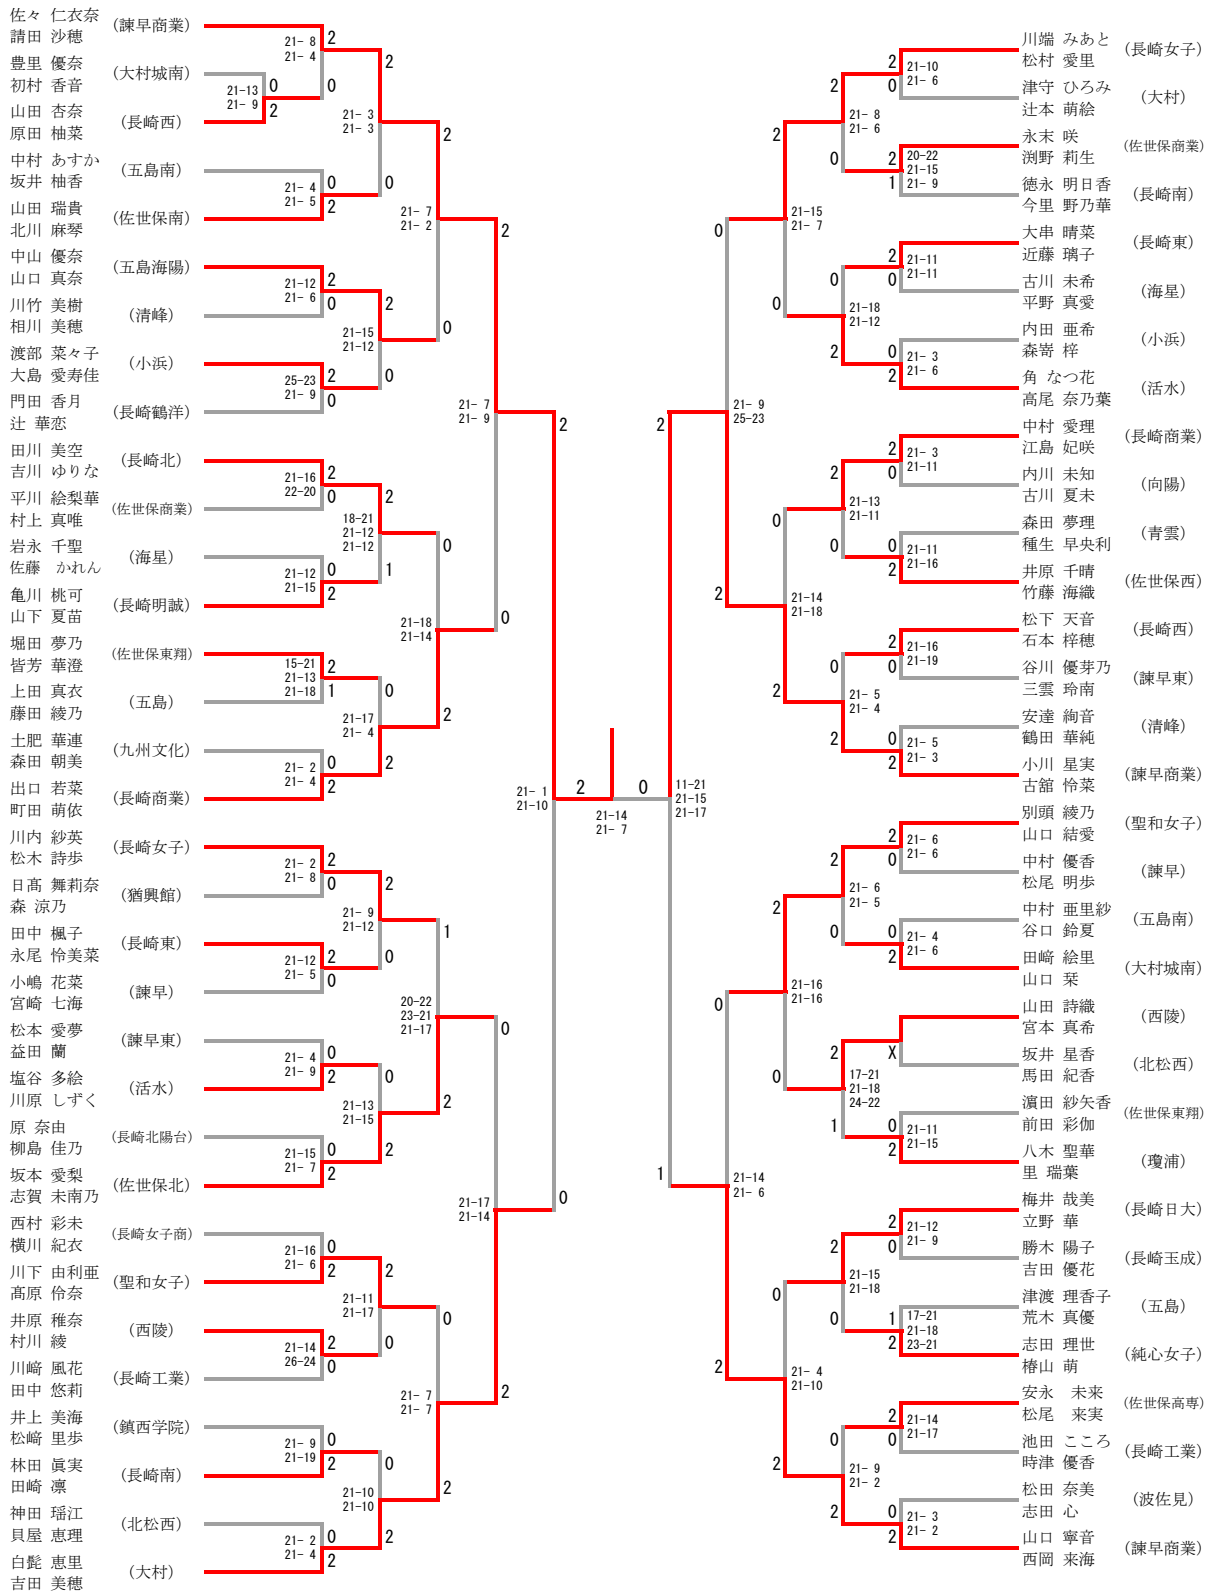

バドミントン競技 女子個人ダブルス (1/2)

佐々 仁衣奈 (諫早商業)  
 請田 沙穂 (大村城南)  
 中島 萌絵 (諫早商)  
 小方 里羽 (諫早商)

決勝戦  
 18-21 0  
 19-21 2

バドミントン競技 女子個人ダブルス (2/2)