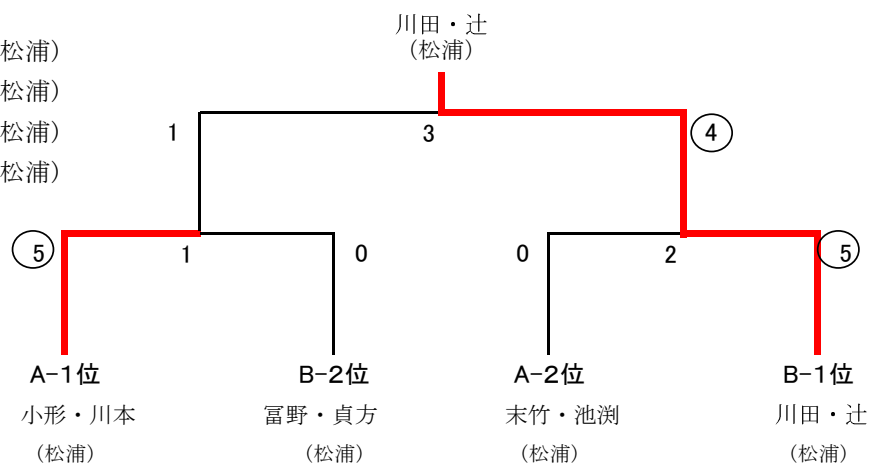

演技競技 予選Bリーグ

チーム名 (学校名)	1 川田 そら 辻 杏 (松 浦)	2 富野 真裕 貞方 瑞希 (松 浦)	勝数	勝本数	順位
1 川田 そら 辻 杏 (松 浦)		○ 5	1	5	1
2 富野 真裕 貞方 瑞希 (松 浦)	× 0		0	0	2

演技競技 決勝トーナメント

優勝 川田 そら・辻 杏(松浦)

第2位 小形 実久・川本 智代(松浦)

第3位 末竹璃琳捺・池渕 美波(松浦)

第3位 富野 真裕・貞方 瑞希(松浦)

平成28年度(第68回)長崎県高等学校総合体育大会 なぎなた競技 女子 試合結果

期 日 : 平成28年 6月 5日(日)

場 所 : 松浦市文化会館

個人試合 予選Aリーグ

チーム名 (学校名)	1 小形 実久 (松 浦)	2 川本 智代 (松 浦)	3 末竹璃琳捺 (松 浦)	勝数	勝本数	順位
1 小形 実久 (松 浦)		○延 メ'	×	1	1	2
2 川本 智代 (松 浦)	×		×	0	0	3
3 末竹璃琳捺 (松 浦)	○ス' メ"	○ス' 1本勝		2	3	1