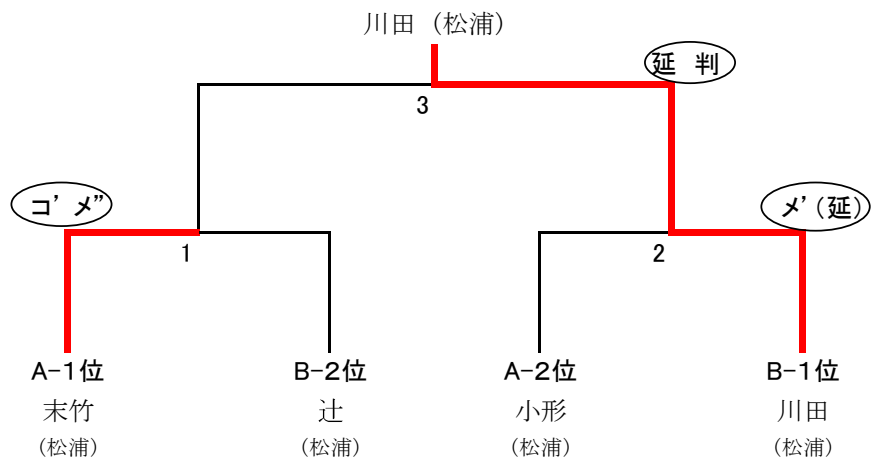

平成28年度(第68回)長崎県高等学校総合体育大会 なぎなた競技 女子 試合結果

期 日 : 平成28年 6月 5日(日)

場 所 : 松浦市文化会館

個人試合 予選Aリーグ

チーム名 (学校名)	1 小形 実久 (松 浦)	2 川本 智代 (松 浦)	3 末竹璃琳捺 (松 浦)	勝数	勝本数	順位
1 小形 実久 (松 浦)		○延 メ'	×	1	1	2
2 川本 智代 (松 浦)	×		×	0	0	3
3 末竹璃琳捺 (松 浦)	○ス' メ"	○ス' 1本勝		2	3	1

個人試合 予選Bリーグ

チーム名 (学校名)	1 辻 杏 (松 浦)	2 川田 そら (松 浦)	3 池淵 美波 (松 浦)	勝数	勝本数	順位
1 辻 杏 (松 浦)		×	○延 判	1	1	2
2 川田 そら (松 浦)	○延 判		○延 メ'	2	2	1
3 池淵 美波 (松 浦)	×	×		0	0	3

個人試合 決勝トーナメント

- 優 勝 川田 そら (松浦)
- 第2位 末竹璃琳捺 (松浦)
- 第3位 小形 実久 (松浦)
- 第3位 辻 杏 (松浦)