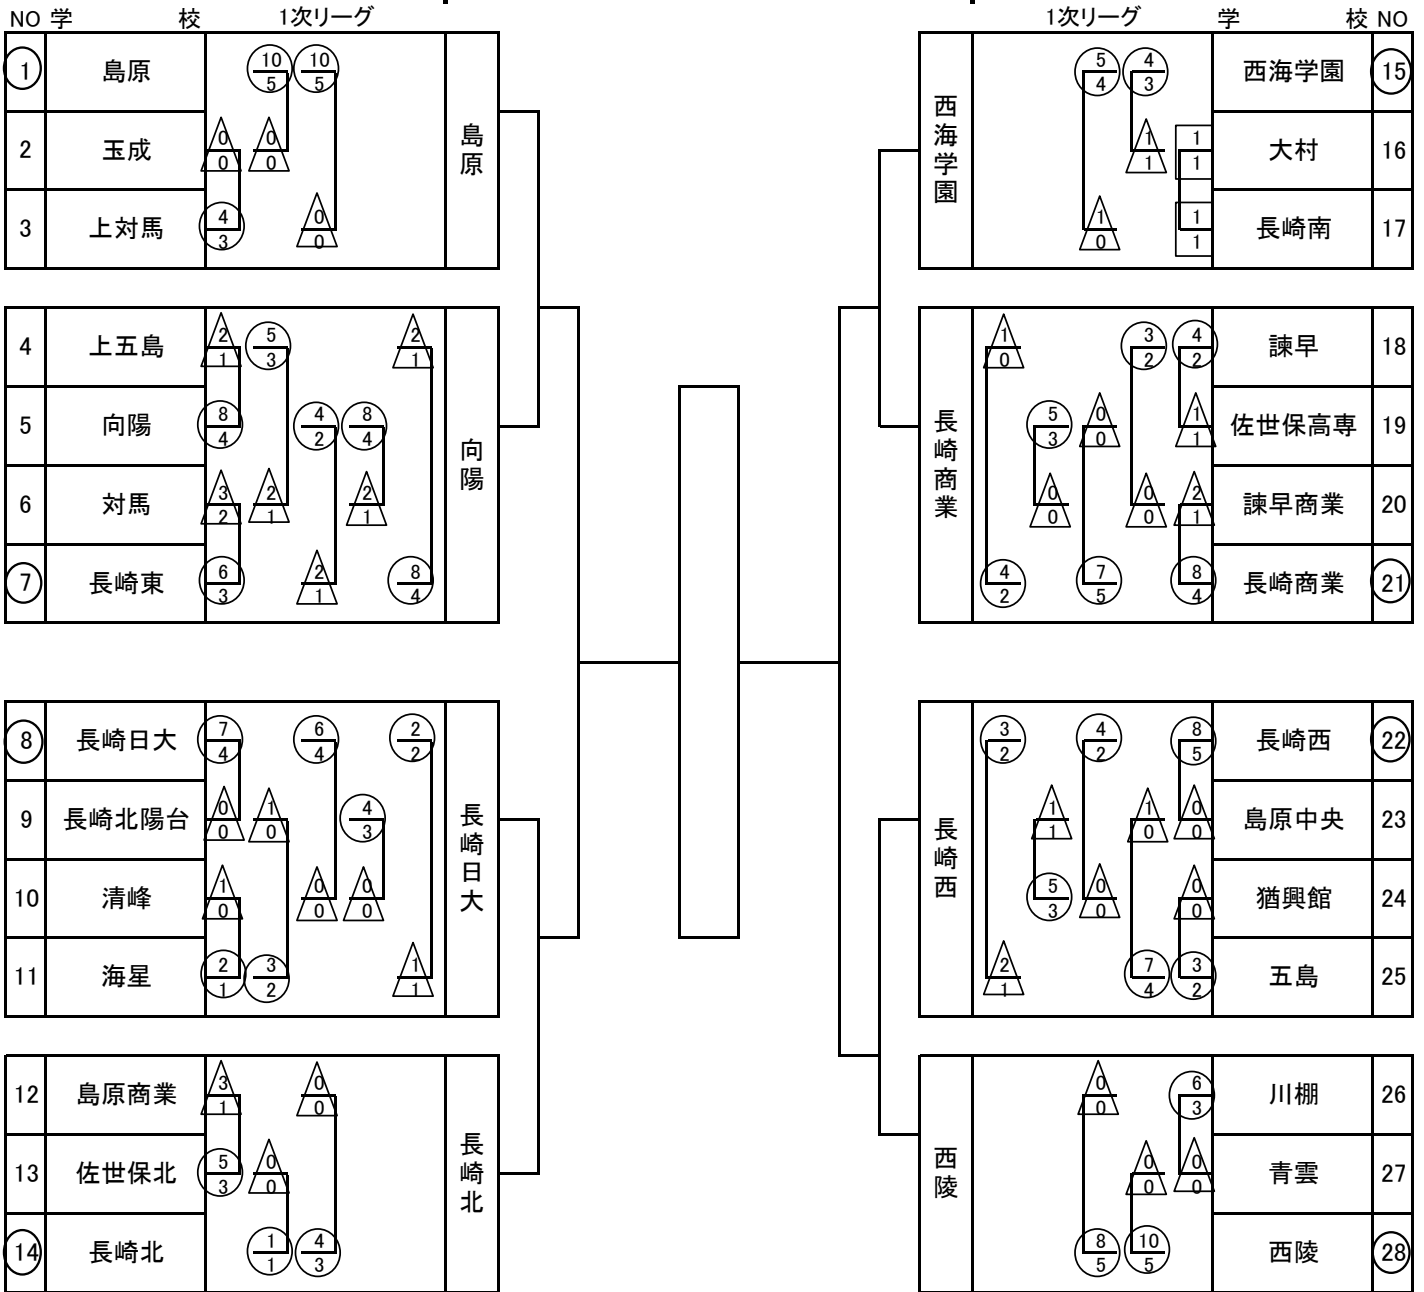

平成27年度 長崎県高総体 剣道競技大会

期日：平成27年6月6日(土)、6月7日(日)、6月8日(月)

場所：諫早市中央体育館

女子団体戦

優	勝	
準	優	勝
第	3	位
第	3	位