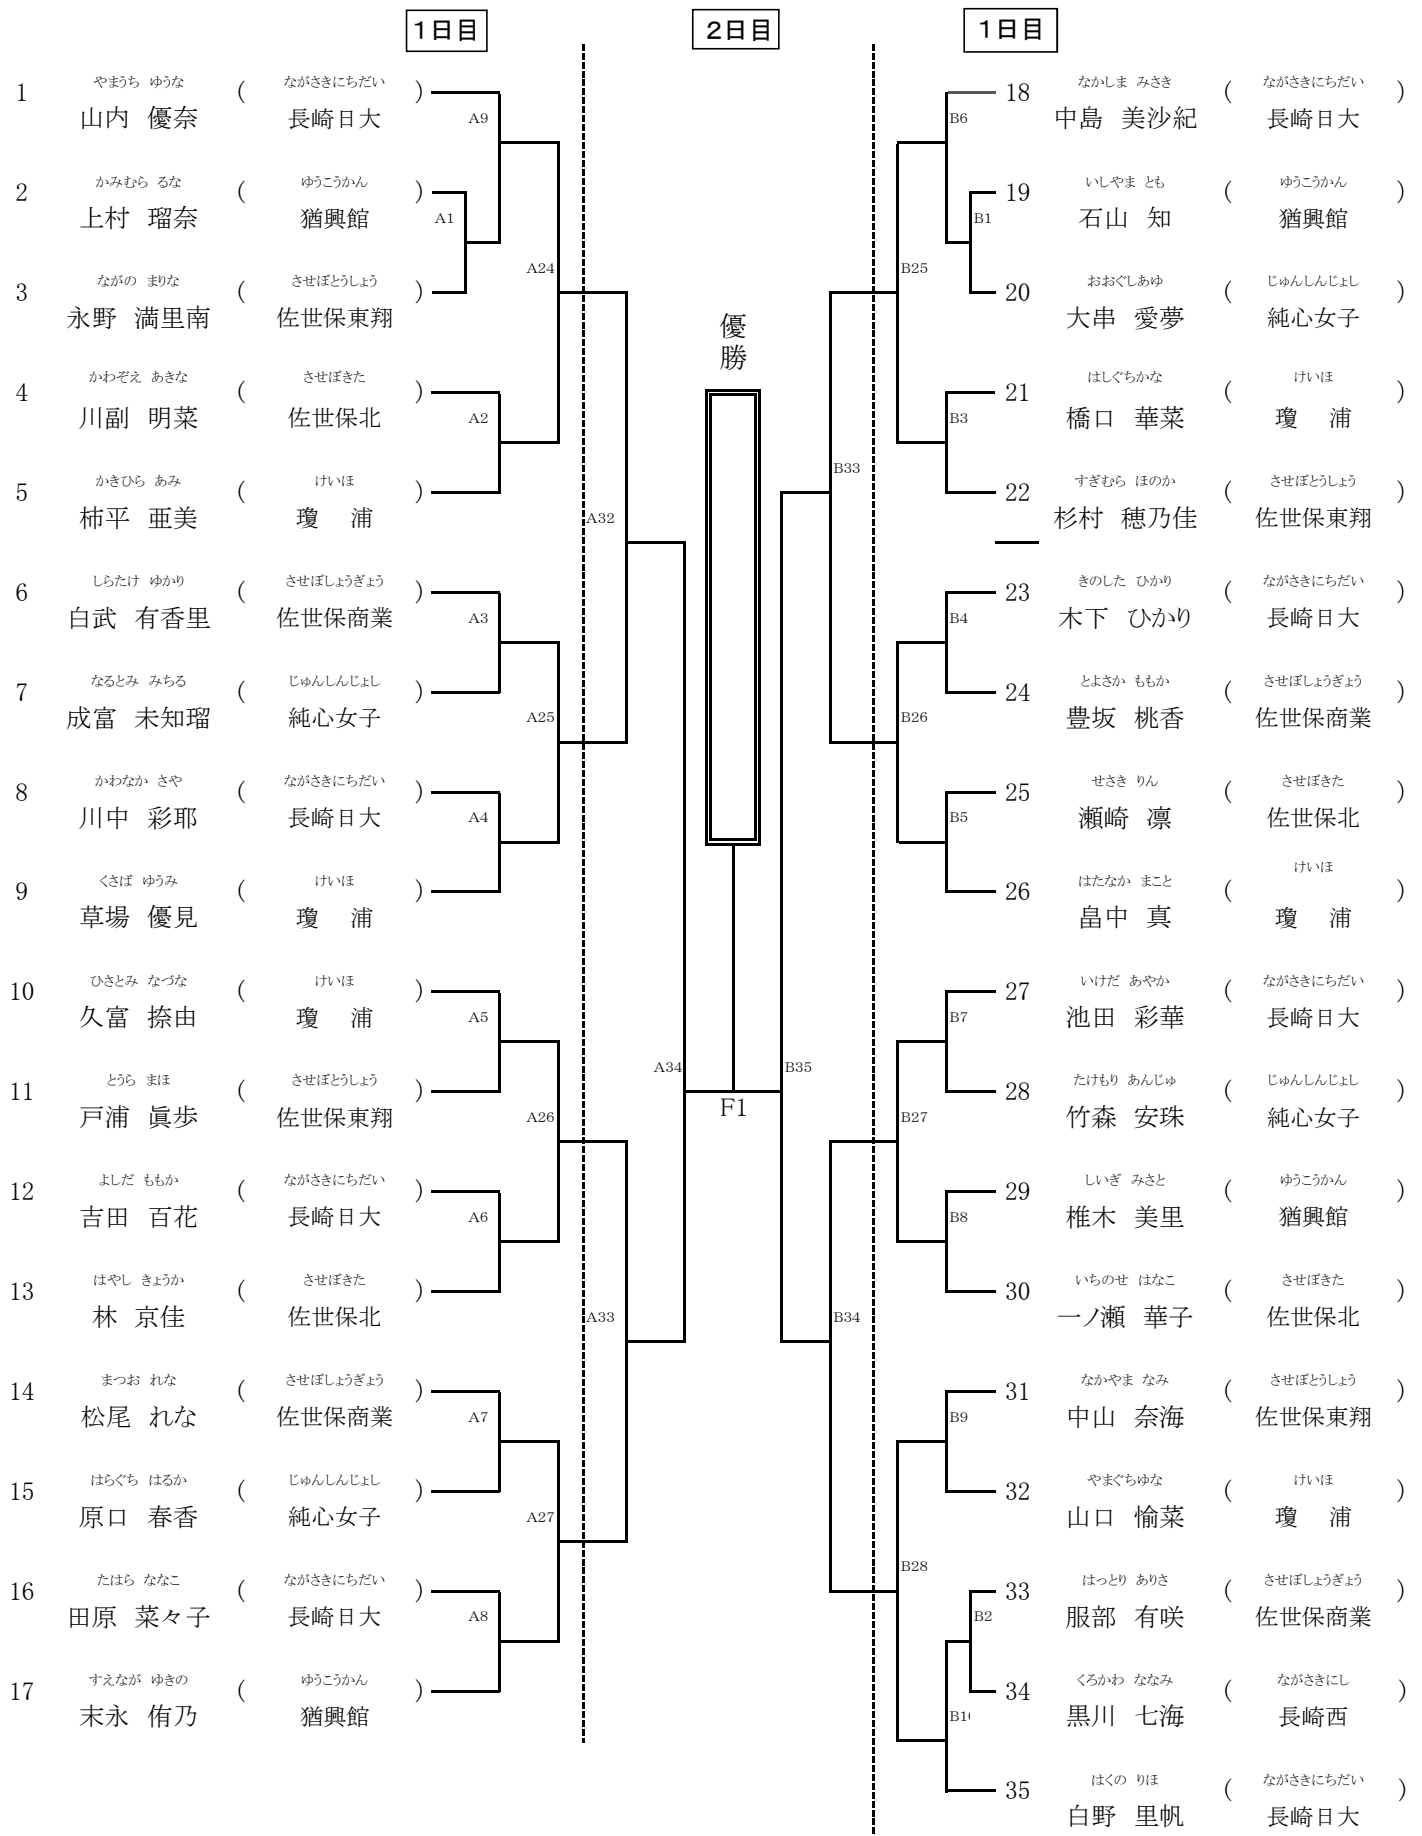

Bパート

☆ 予選は各コート4名残す。

番号	選手名	学校名	予選			再試合(同点の場合)		
			形名	得点	順位	形名	得点	順位
9	くろかわななみ 黒川 七海	ながさきにし 長崎西						
10	はやしめぐみ 林 愛実	させぼこうせん 佐世保高専						
11	やまぐちらいむ 山口 来夢	ながさきにちだい 長崎日大						
12	かわぞえあきな 川副 明菜	させぼきた 佐世保北						
13	おざさもか 小笹 桃香	させぼしよぎよう 佐世保商業						
14	しいぎ みさと 椎木 美里	ゆうこうかん 猶興館						
15	はやしきょうか 林 京佳	させぼきた 佐世保北						
16	いわさ みやこ 岩佐 都	させぼとうしょう 佐世保東翔						

Bパート

☆ 予選は各コート4名残す。

番号	選手名	学校名	予選			再試合(同点の場合)		
			形名	得点	順位	形名	得点	順位
11	やまだたいが 山田 大雅	させぼきた 佐世保北						
12	やまぐちしゅうや 山口 秀哉	ながさきにちだい 長崎日大						
13	かねこけいいちろう 金子 圭一郎	けいほ 瓊浦						
14	まつもとりのすけ 松本 隆之介	ゆうこうかん 猶興館						
15	おとつじまさと 音辻 政斗	させぼとうしょう 佐世保東翔						
16	きのしたこうたろう 木下 浩太郎	せいりん 青雲						
17	いわさそうた 岩佐 宗太	させぼとうしょう 佐世保東翔						
18	ひゅうがかいと 日向 海斗	ながさきにちだい 長崎日大						
19	すえたけうきょう 末竹 右京	させぼこうせん 佐世保高専						
20	さいとうかつひろ 齋藤 克拓	ながさきみなみ 長崎南						

平成28年度(第68回)長崎県高等学校総合体育大会 空手道競技

平成28年6月4・5日

会場 飯盛体育館

女子個人組手(35名)

平成28年度(第68回)長崎県高等学校総合体育大会 空手道競技

平成28年6月4・5日

会場 飯盛体育館

男子個人組手(44名)