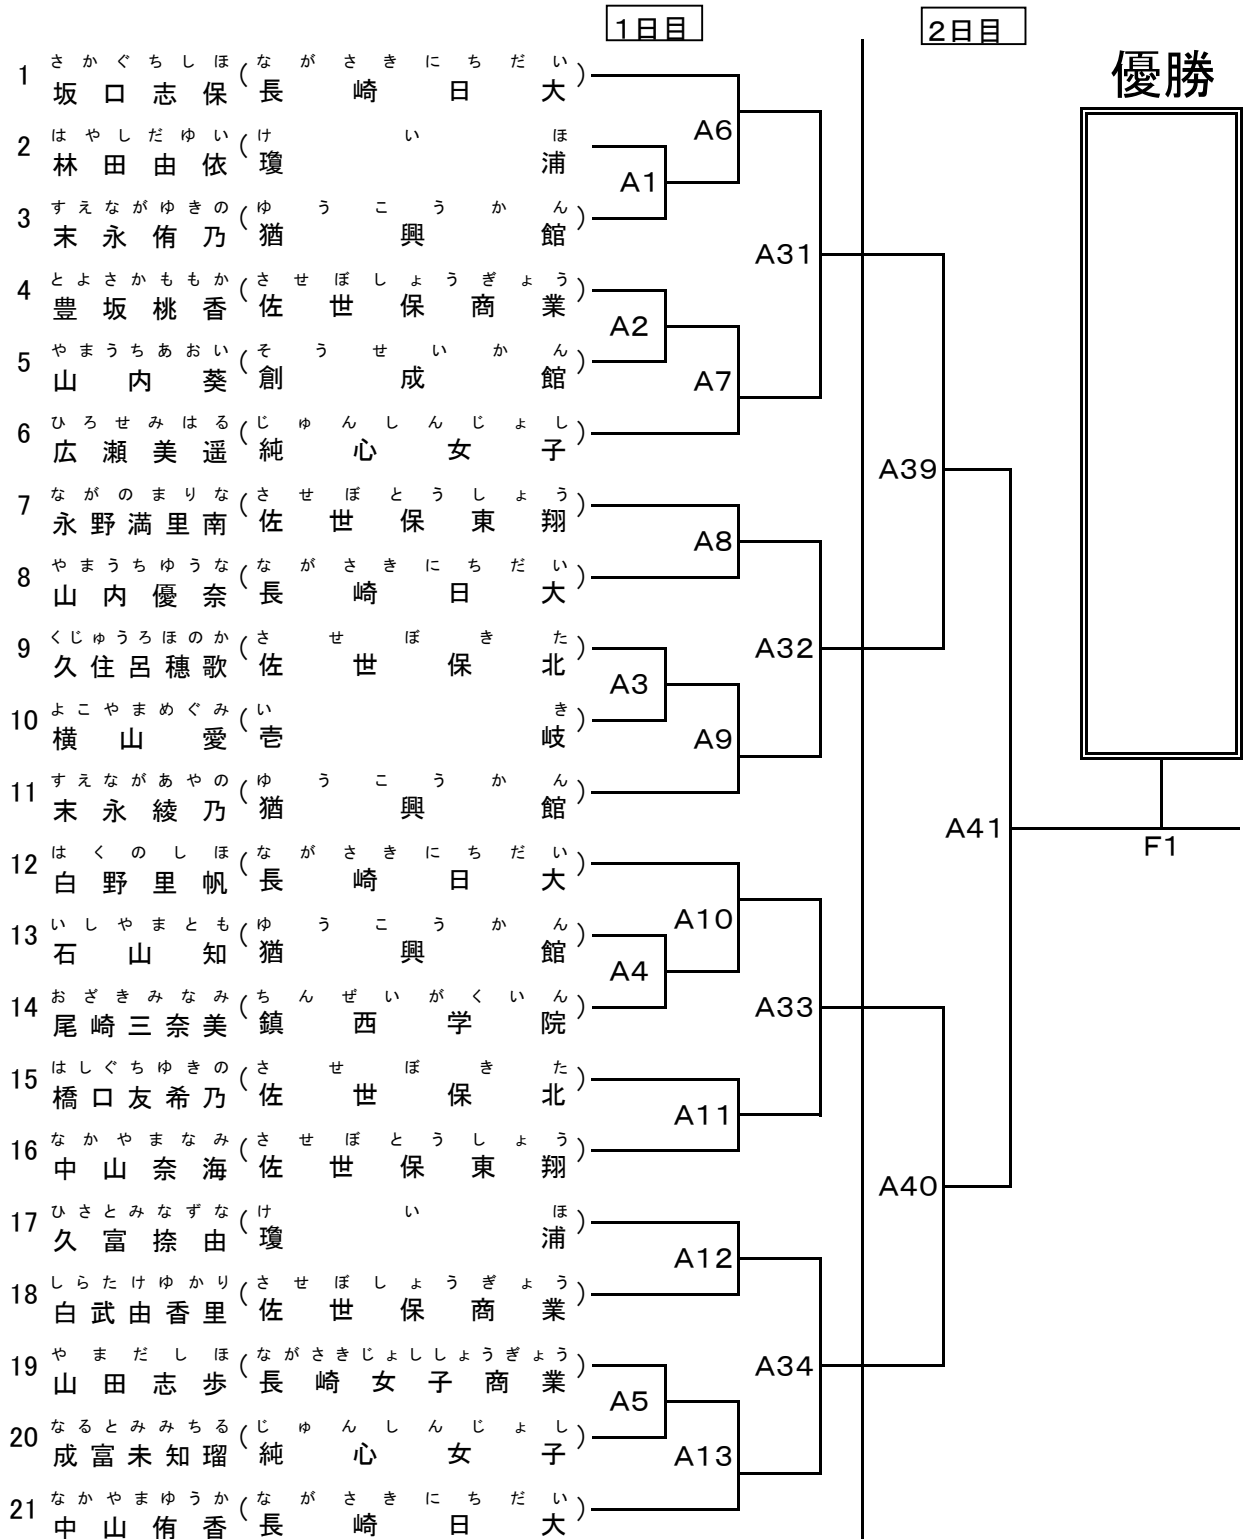

Bパート

☆ 予選は各コート4名残す。

番号	選手名	学校名	予選			再試合（同点の場合）		
			形名	得点	順位	形名	得点	順位
10	まつな があきら 松永 爽良	ゆうこうかん 猶興館						
11	かみと ゆうき 上戸 裕生	せいうん 青雲						
12	こんどう けんすけ 近藤 謙介	させぼこうぎょう 佐世保 工業						
13	うえき たかや 植木 貴弥	ながさきにちだい 長崎 日大						
14	おとつじ まさと 音辻 政人	させぼとうしょう 佐世保 東翔						
15	かねこ けいいちろう 金子 圭一郎	けいほ 瓊 浦						
16	やまだ たいが 山田 大雅	させぼきた 佐世保 北						
17	やまぐち ゆうすけ 山口 祐典	ちんぜいがくいん 鎮西学院						
18	いしだ ゆいと 石田 唯人	させぼきた 佐世保 北						
19	むた こうたろう 牟田 孝太郎	さいかいがくえん 西海学園						

女子個人形予選（22名）

Aパート

☆ 予選は各コート4名残す。

番号	選手名	学校名	予選			再試合（同点の場合）		
			形名	得点	順位	形名	得点	順位
1	さかい まなみ 酒井 愛美	させぼとううしょう 佐世保東翔						
2	おざき みなみ 尾崎 三奈美	ちんぜいがくいん 鎮西学院						
3	やまだ しほ 山田 志歩	ながさきじょししょうぎょう 長崎女子商業						
4	かきひら あみ 柿平 亜美	けいほ 瓊浦						
5	はらぐち はるか 原口 春香	じゅんしんじょし 純心女子						
6	かわぞえ あきな 川副 明菜	させぼきた 佐世保北						
7	やまうち ゆうな 山内 優奈	ながさきにちだい 長崎日大						
8	なかしま みさき 中島 美沙紀	ながさきにちだい 長崎日大						
9	たなか ひまわり 田中 向日葵	させぼしょうぎょう 佐世保商業						
10	はしぐち ゆきの 橋口 友希乃	させぼきた 佐世保北						
11	しばやま まりん 柴山 茉琳	ゆうこうかん 猶興館						

Bパート

☆ 予選は各コート4名残す。

番号	選手名	学校名	予選			再試合（同点の場合）		
			形名	得点	順位	形名	得点	順位
12	くろかわ ななみ 黒川 七海	ながさきにし 長崎西						
13	いわさ みやこ 岩佐 都	させぼとううしょう 佐世保東翔						
14	こざさ ももか 小笹 桃香	させぼしょうぎょう 佐世保商業						
15	ひさとみ なづな 久富 捺由	けいほ 瓊浦						
16	すえなが ゆきの 末永 侑乃	ゆうこうかん 猶興館						
17	ふじもと りん 藤本 凜	せいうん 青雲						
18	くじゅうろ ほのか 久住呂 穂歌	させぼきた 佐世保北						
19	はやし きょうか 林 京佳	させぼきた 佐世保北						
20	よしだ ももか 吉田 百花	ながさきにちだい 長崎日大						
21	だいこく ゆうき 大黒 優希	させぼとううしょう 佐世保東翔						

平成27年度(第67回)長崎県高等学校総合体育大会 空手道競技
 会場:青雲高校速見記念館

男子個人組手(49名)No. 1

平成27年度(第67回)長崎県高等学校総合体育大会 空手道競技

会場:青雲高校速見記念館

男子個人組手(49名)No.2

平成27年度(第67回)長崎県高等学校総合体育大会 空手道競技

会場: 青雲高校速見記念館

女子個人組手(42名) No. 1