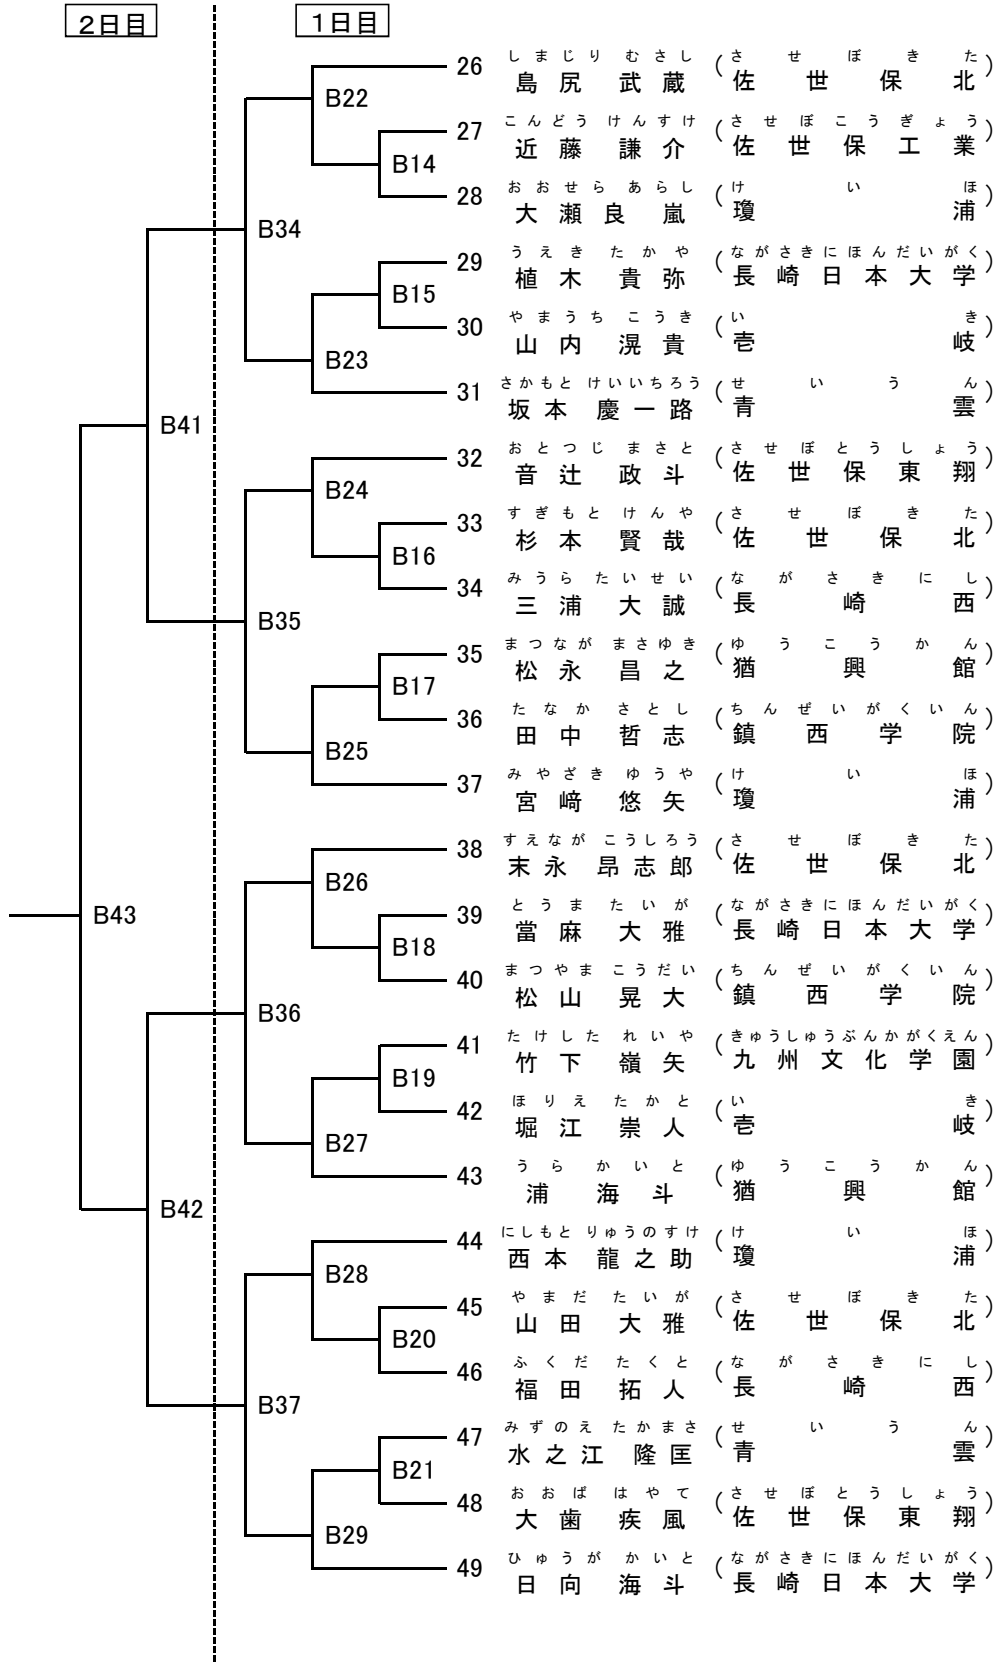

男子個人形予選（19名）

Aパート

☆ 予選は各コート4名残す。

番号	選手名	学校名	予選			再試合（同点の場合）		
			形名	得点	順位	形名	得点	順位
1	なかやま こうよう 中山 晃耀	ながさきにちだい 長崎 日大						
2	たがわ よしまさ 田川 義道	させぼとうしょう 佐世保 東翔						
3	みうら たいせい 三浦 大誠	ながさきにし 長崎 西						
4	たけした れいや 竹下 嶺矢	きゅうしゅうぶんか 九州 文化						
5	こぐし ゆういちろう 小串 雄一郎	けいほ 瓊 浦						
6	つるさき はやと 津留崎 駿斗	させぼきた 佐世保 北						
7	うらかいと 浦海斗	ゆうこうかん 猶興館						
8	ふじた かいと 藤田 開土	させぼきた 佐世保 北						
9	ひらた れん 平田 廉	せいうん 青雲						

Bパート

☆ 予選は各コート4名残す。

番号	選手名	学校名	予選			再試合（同点の場合）		
			形名	得点	順位	形名	得点	順位
10	まつな があきら 松永 爽良	ゆうこうかん 猶興館						
11	かみと ゆうき 上戸 裕生	せいうん 青雲						
12	こんどう けんすけ 近藤 謙介	させぼこうぎょう 佐世保 工業						
13	うえき たかや 植木 貴弥	ながさきにちだい 長崎 日大						
14	おとつじ まさと 音辻 政人	させぼとうしょう 佐世保 東翔						
15	かねこ けいいちろう 金子 圭一郎	けいほ 瓊 浦						
16	やまだ たいが 山田 大雅	させぼきた 佐世保 北						
17	やまぐち ゆうすけ 山口 祐典	ちんぜいがくいん 鎮西学院						
18	いしだ ゆいと 石田 唯人	させぼきた 佐世保 北						
19	むた こうたろう 牟田 孝太郎	さいかいがくえん 西海学園						

Bパート

☆ 予選は各コート4名残す。

番号	選手名	学校名	予選			再試合（同点の場合）		
			形名	得点	順位	形名	得点	順位
12	くろかわ ななみ 黒川 七海	ながさきにし 長崎西						
13	いわさ みやこ 岩佐 都	させぼとううしょう 佐世保東翔						
14	こざさ ももか 小笹 桃香	させぼしょうぎょう 佐世保商業						
15	ひさとみ なづな 久富 捺由	けいほ 瓊浦						
16	すえなが ゆきの 末永 侑乃	ゆうこうかん 猶興館						
17	ふじもと りん 藤本 凜	せいうん 青雲						
18	くじゅうろ ほのか 久住呂 穂歌	させぼきた 佐世保北						
19	はやし きょうか 林 京佳	させぼきた 佐世保北						
20	よしだ ももか 吉田 百花	ながさきにちだい 長崎日大						
21	だいこく ゆうき 大黒 優希	させぼとううしょう 佐世保東翔						

平成27年度(第67回)長崎県高等学校総合体育大会 空手道競技
 会場:青雲高校速見記念館

男子個人組手(49名)No. 1

平成27年度(第67回)長崎県高等学校総合体育大会 空手道競技

会場:青雲高校速見記念館

男子個人組手(49名)No.2

平成27年度(第67回)長崎県高等学校総合体育大会 空手道競技

会場: 青雲高校速見記念館

女子個人組手(42名) No. 1