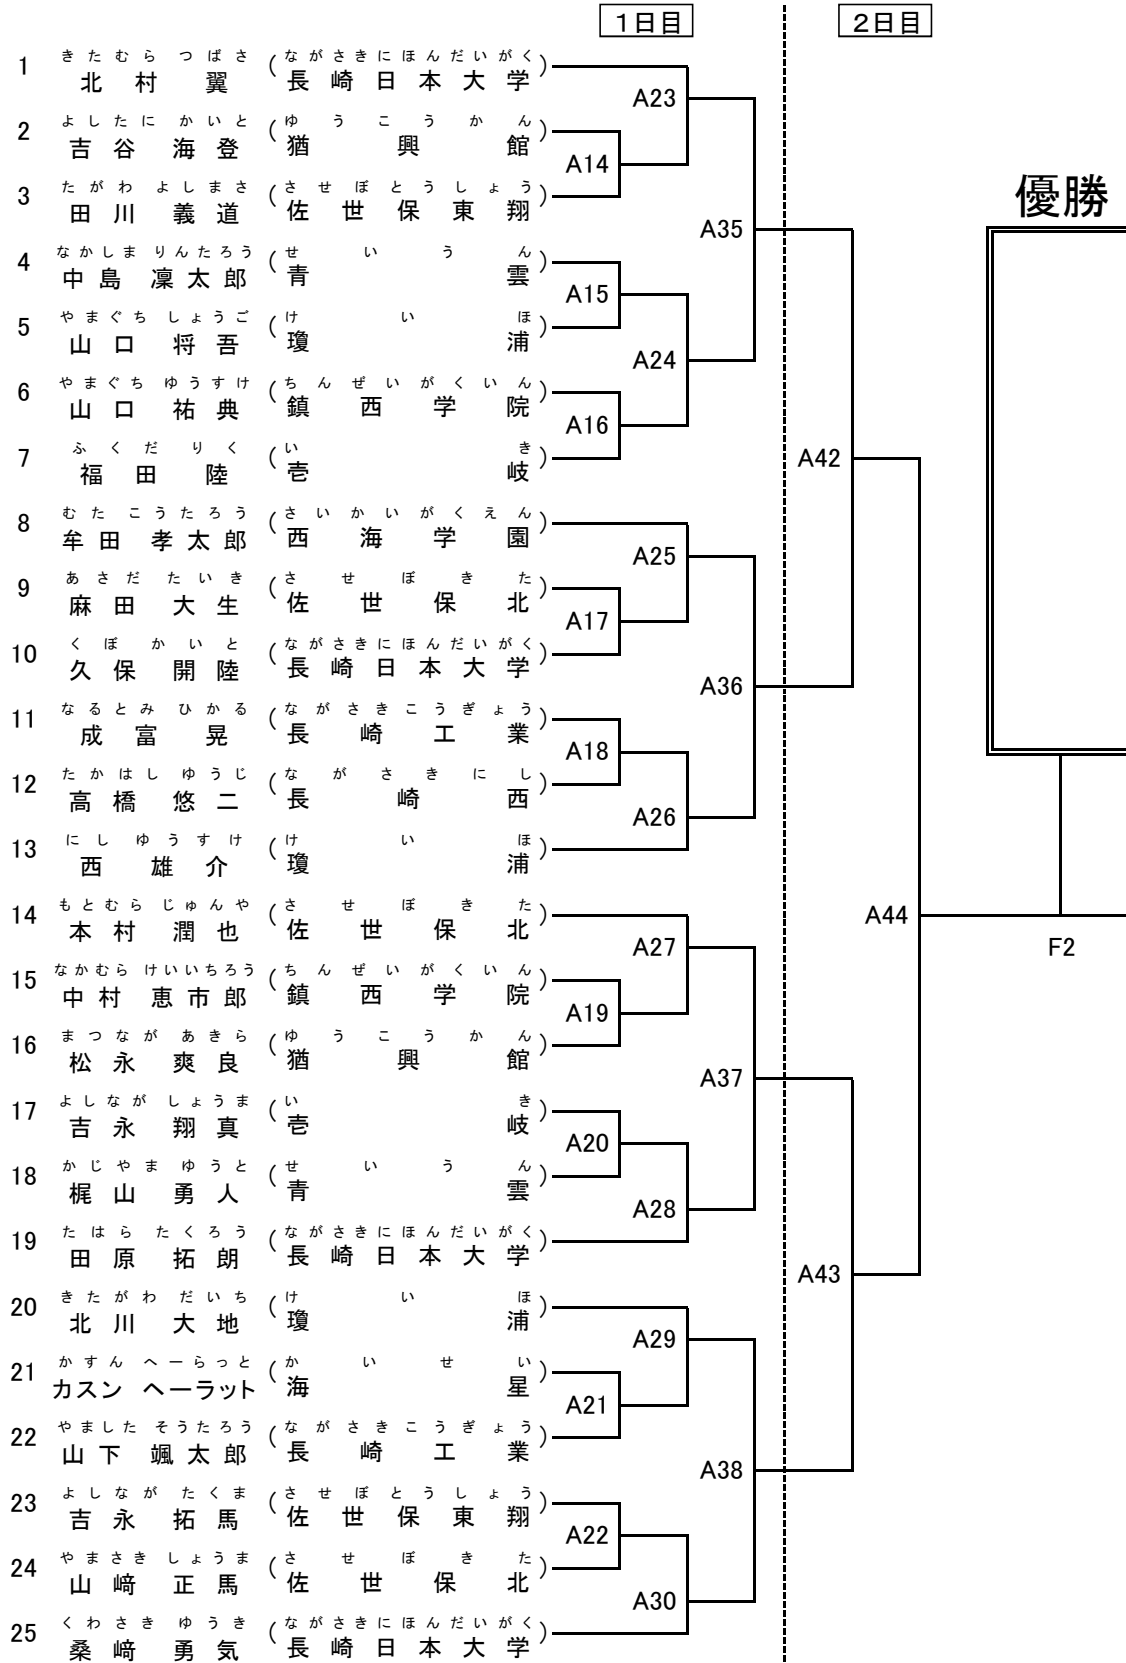

女子個人形予選（22名）

Aパート

☆ 予選は各コート4名残す。

番号	選手名	学校名	予選			再試合（同点の場合）		
			形名	得点	順位	形名	得点	順位
1	さかい まなみ 酒井 愛美	させぼとううしょう 佐世保東翔						
2	おざき みなみ 尾崎 三奈美	ちんぜいがくいん 鎮西学院						
3	やまだ しほ 山田 志歩	ながさきじょししょうぎょう 長崎女子商業						
4	かきひら あみ 柿平 亜美	けいほ 瓊浦						
5	はらぐち はるか 原口 春香	じゅんしんじょし 純心女子						
6	かわぞえ あきな 川副 明菜	させぼきた 佐世保北						
7	やまうち ゆうな 山内 優奈	ながさきにちだい 長崎日大						
8	なかしま みさき 中島 美沙紀	ながさきにちだい 長崎日大						
9	たなか ひまわり 田中 向日葵	させぼしょうぎょう 佐世保商業						
10	はしぐち ゆきの 橋口 友希乃	させぼきた 佐世保北						
11	しばやま まりん 柴山 茉琳	ゆうこうかん 猶興館						

Bパート

☆ 予選は各コート4名残す。

番号	選手名	学校名	予選			再試合（同点の場合）		
			形名	得点	順位	形名	得点	順位
12	くろかわ ななみ 黒川 七海	ながさきにし 長崎西						
13	いわさ みやこ 岩佐 都	させぼとううしょう 佐世保東翔						
14	こざさ ももか 小笹 桃香	させぼしょうぎょう 佐世保商業						
15	ひさとみ なづな 久富 捺由	けいほ 瓊浦						
16	すえなが ゆきの 末永 侑乃	ゆうこうかん 猶興館						
17	ふじもと りん 藤本 凜	せいうん 青雲						
18	くじゅうろ ほのか 久住呂 穂歌	させぼきた 佐世保北						
19	はやし きょうか 林 京佳	させぼきた 佐世保北						
20	よしだ ももか 吉田 百花	ながさきにちだい 長崎日大						
21	だいこく ゆうき 大黒 優希	させぼとううしょう 佐世保東翔						

平成27年度(第67回)長崎県高等学校総合体育大会 空手道競技
会場:青雲高校速見記念館

男子個人組手(49名)No. 1