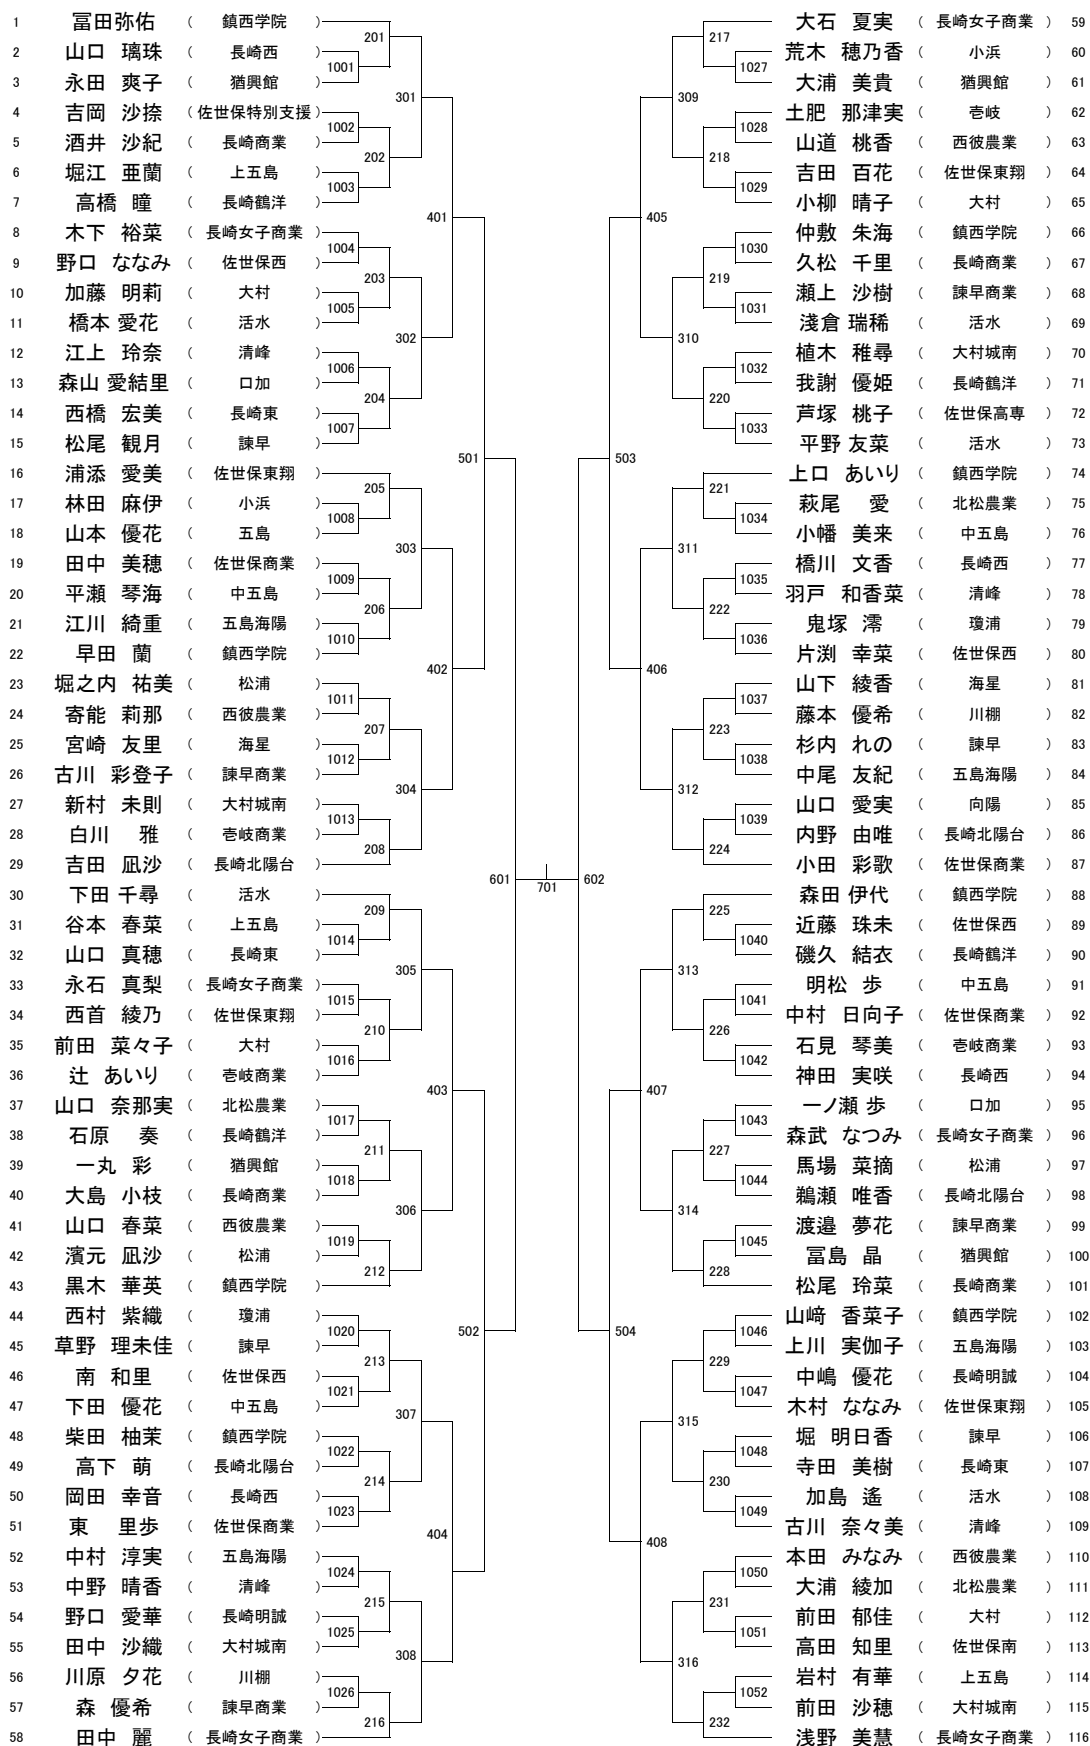

女子シングルス(1)

決 勝

女子シングルス(2)

117	田添 莉奈	(瓊浦)	233						元川 華乃	(活水)	175
118	本多 晴香	(口加)	1053						吉永 朱里	(北松農業)	176
119	岩永 千佳	(佐世保商業)		317					山口 千裕	(諫早)	177
120	田口 寧々	(五島)	1054						納富 彩歌	(佐世保高専)	178
121	谷川 由凧	(清峰)		234					吉岡 真理子	(長崎西)	179
122	岩永 沙耶佳	(諫早)	1055						中尾 愛麗	(西彼農業)	180
123	松尾 千雪	(猶興館)			409				田島 美奈代	(諫早商業)	181
124	中野 彩佳	(北松農業)	1056						野田 美希奈	(長崎女子商業)	182
125	青木 優里	(長崎東)		235					川本 麻貴	(松浦)	183
126	関 詩織	(佐世保西)	1057						竹市 蘭生夢	(瓊浦)	184
127	小川 恵梨華	(長崎商業)			318				石本 美鈴	(清峰)	185
128	堀之内 里砂	(松浦)	1058						中島 遥奈	(佐世保商業)	186
129	江川 ひかり	(長崎女子商業)		236					三浦 千里	(長崎北陽台)	187
130	崎谷 玲那	(上五島)	1059						竹中 星歌	(中五島)	188
131	石原 京香	(鎮西学院)			505				平石 李歩	(鎮西学院)	189
132	每熊 穂乃香	(長崎女子商業)	237						原田 真子	(小浜)	190
133	平田 紗弥加	(杵岐)	1060						川端 由樹	(佐世保東翔)	191
134	遠藤 愛里	(大村)		319					寺田 愛理	(長崎明誠)	192
135	岡部 夢羽	(川棚)	1061						増田 歩乃佳	(大村城南)	193
136	福本 珠美	(大村城南)		238					松永 夏実	(活水)	194
137	金子 菜美恵	(佐世保商業)	1062						石見 鈴奈	(杵岐商業)	195
138	市倉 奈緒	(活水)			410				橋本 春菜	(長崎商業)	196
139	島内 沙也加	(長崎明誠)	1063						末永 美帆	(長崎東)	197
140	岩谷美帆子	(杵岐商業)		239					氏原 優希	(口加)	198
141	矢島 彩音	(長崎北陽台)	1064						川島 瑞季	(佐世保商業)	199
142	相川 美空	(諫早商業)		320					濱村 七恵	(五島海陽)	200
143	陣野 梨那	(海星)	1065						村川 聖奈	(長崎鶴洋)	201
144	石橋 静奈	(佐世保東翔)		240					岡村 優香	(佐世保特別支援)	202
145	平松 友架	(鎮西学院)	241						安田 藍	(鎮西学院)	203
146	李 楠	(鎮西学院)			603	702	604		野田 香実	(口加)	204
147	田中 詩乃	(佐世保南)	1066						堺屋 マリア	(清峰)	205
148	尾上 恭子	(長崎西)		321					山川 美咲	(西彼農業)	206
149	松本 文乃	(佐世保東翔)	1067						山下 実紗	(佐世保東翔)	207
150	酒井 玲奈	(長崎女子商業)		242					堀江 優花	(長崎商業)	208
151	小西 沙織	(猶興館)	1068						サイブ 沙良	(長崎西)	209
152	永尾 涼夏	(五島海陽)			411				住屋 佳穂	(上五島)	210
153	有川 明莉	(活水)	1069						浦田 詩織	(佐世保西)	211
154	長岡 幸奈	(諫早商業)		243					片山 暖南	(五島海陽)	212
155	古閑 友菜	(大村)	1070						溝上 文乃	(長崎女子商業)	213
156	大賀 美和	(長崎北陽台)		322					田中 瑞祈	(小浜)	214
157	脇田 有梨	(中五島)	1071						山本 ゆき	(長崎明誠)	215
158	田中 優美	(松浦)		244					福川 夢佳	(北松農業)	216
159	長門 恵理	(佐世保商業)	1072						梶 礼華	(鎮西学院)	217
160	石田 麻衣	(鎮西学院)			506				有川 友紀	(佐世保商業)	218
161	坂本 愛奈	(西彼農業)	1073						平山 瑚雪	(長崎東)	219
162	赤岩 憂衣	(長崎鶴洋)		245					内野 葉月	(長崎鶴洋)	220
163	井上 渚	(小浜)	1074						辻 美希	(鎮西学院)	221
164	碓 実咲	(諫早)		323					秋月 萌	(向陽)	222
165	西村 英里	(長崎東)	1075						鴻野 加奈	(海星)	223
166	村山 小佳	(長崎商業)		246					上田 聖茄	(猶興館)	224
167	内野 美里	(清峰)	1076						長尾 亜紀	(長崎北陽台)	225
168	出口 彩花	(大村城南)			412				大水 未来	(中五島)	226
169	宇戸 澄佳	(上五島)	1077						中村 緑	(諫早)	227
170	北村 侑恵	(鎮西学院)		247					丸山 理沙子	(活水)	228
171	草刈 彩花	(北松農業)	1078						北川 梨里	(松浦)	229
172	徳永 早紀	(長崎明誠)		324					古瀬 優里	(大村)	230
173	堀野 紗矢	(佐世保西)	1079						大谷 留衣	(杵岐商業)	231
174	池上 希望	(長崎女子商業)		248					大田 愛佳里	(長崎女子商業)	232

3位決定戦