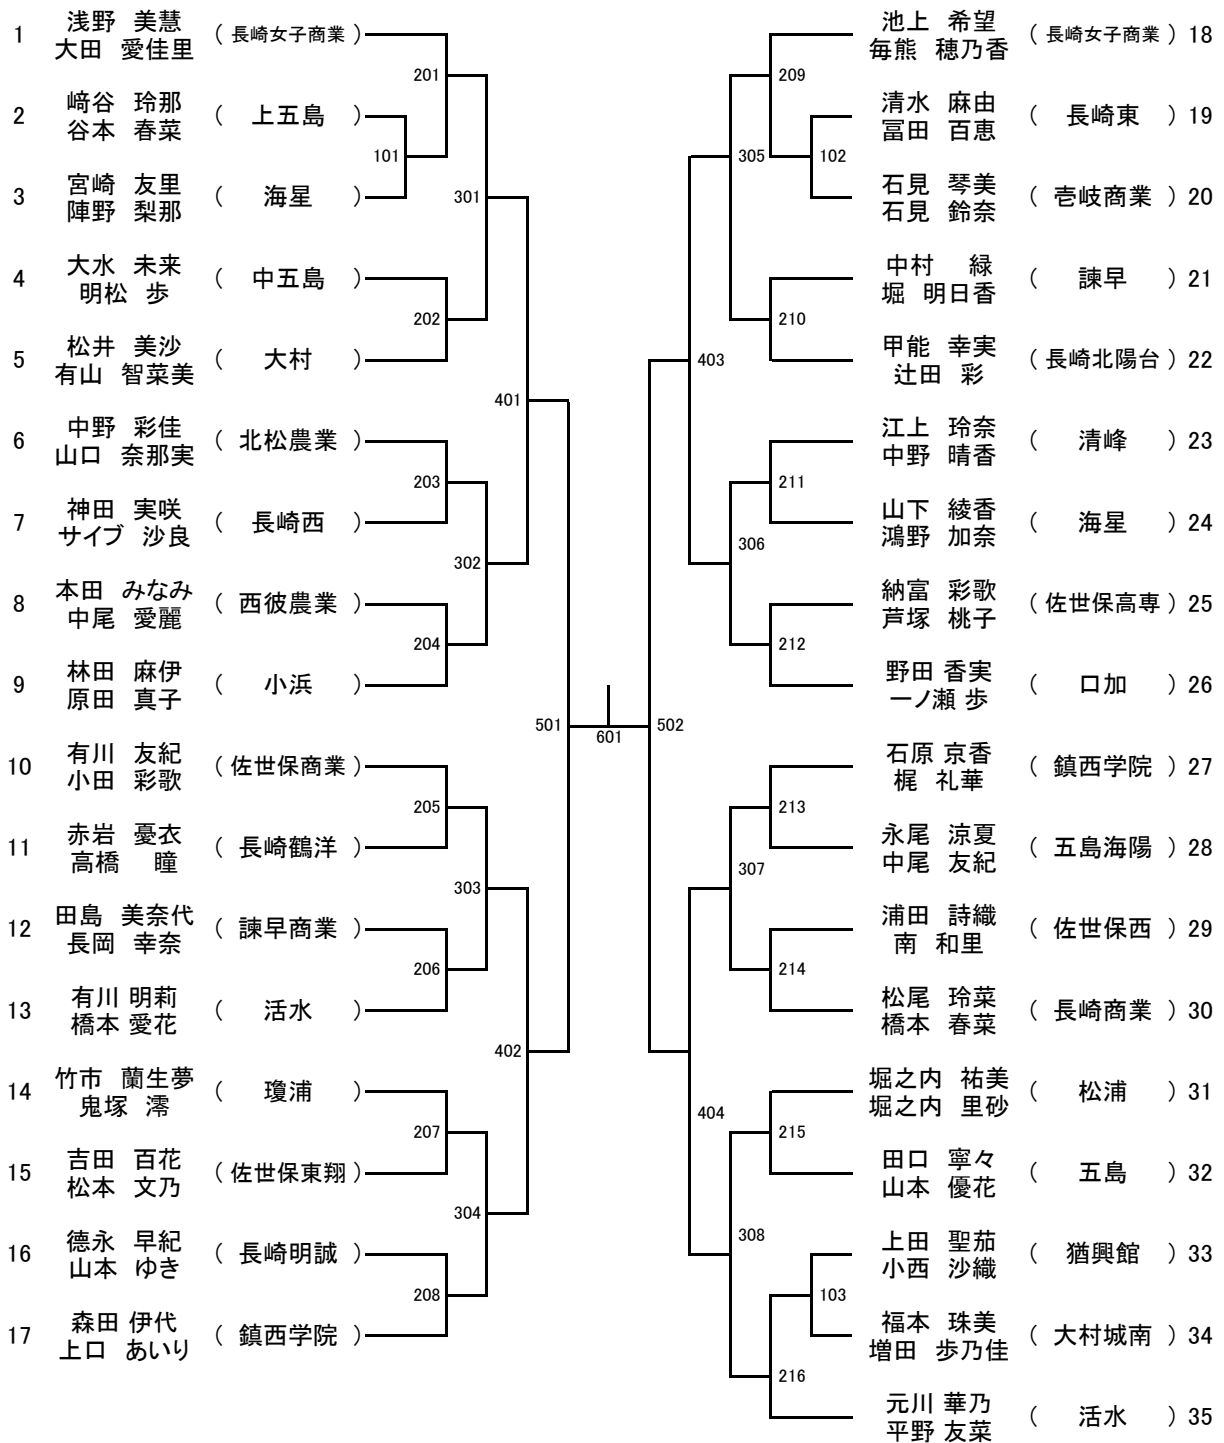

3位決定戦

女子ダブルス(1)

決勝

女子ダブルス(2)

3位決定戦