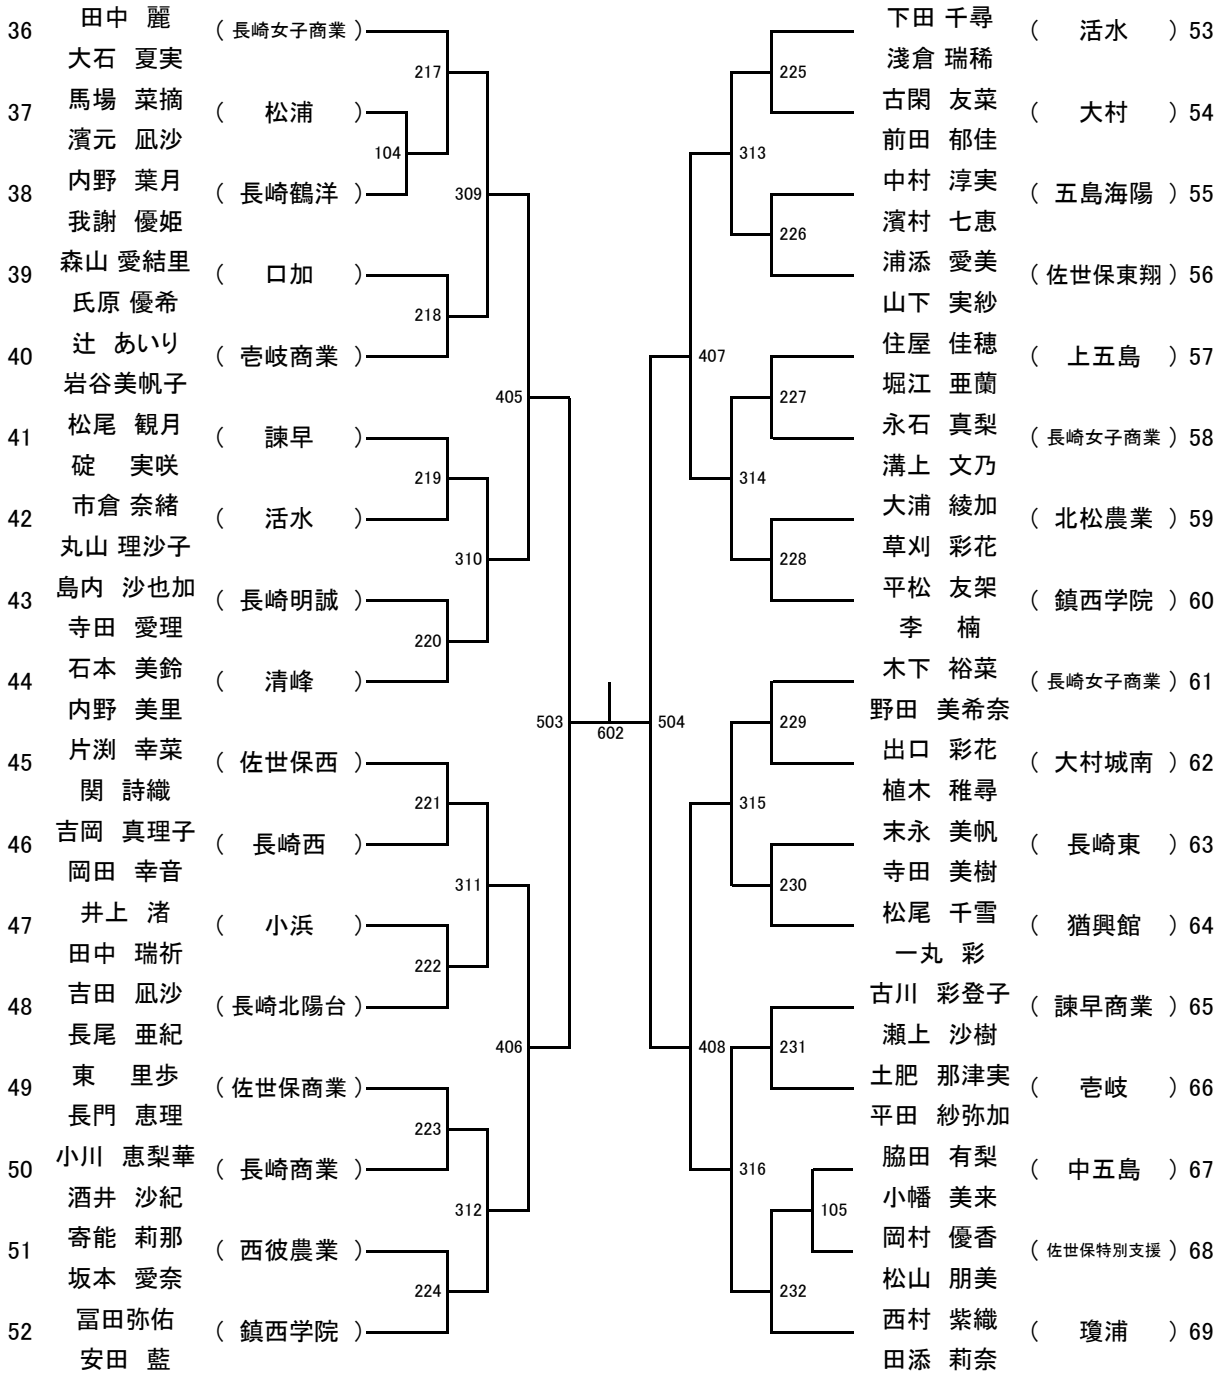

3位決定戦

女子ダブルス(1)

決勝

女子ダブルス(2)

3位決定戦